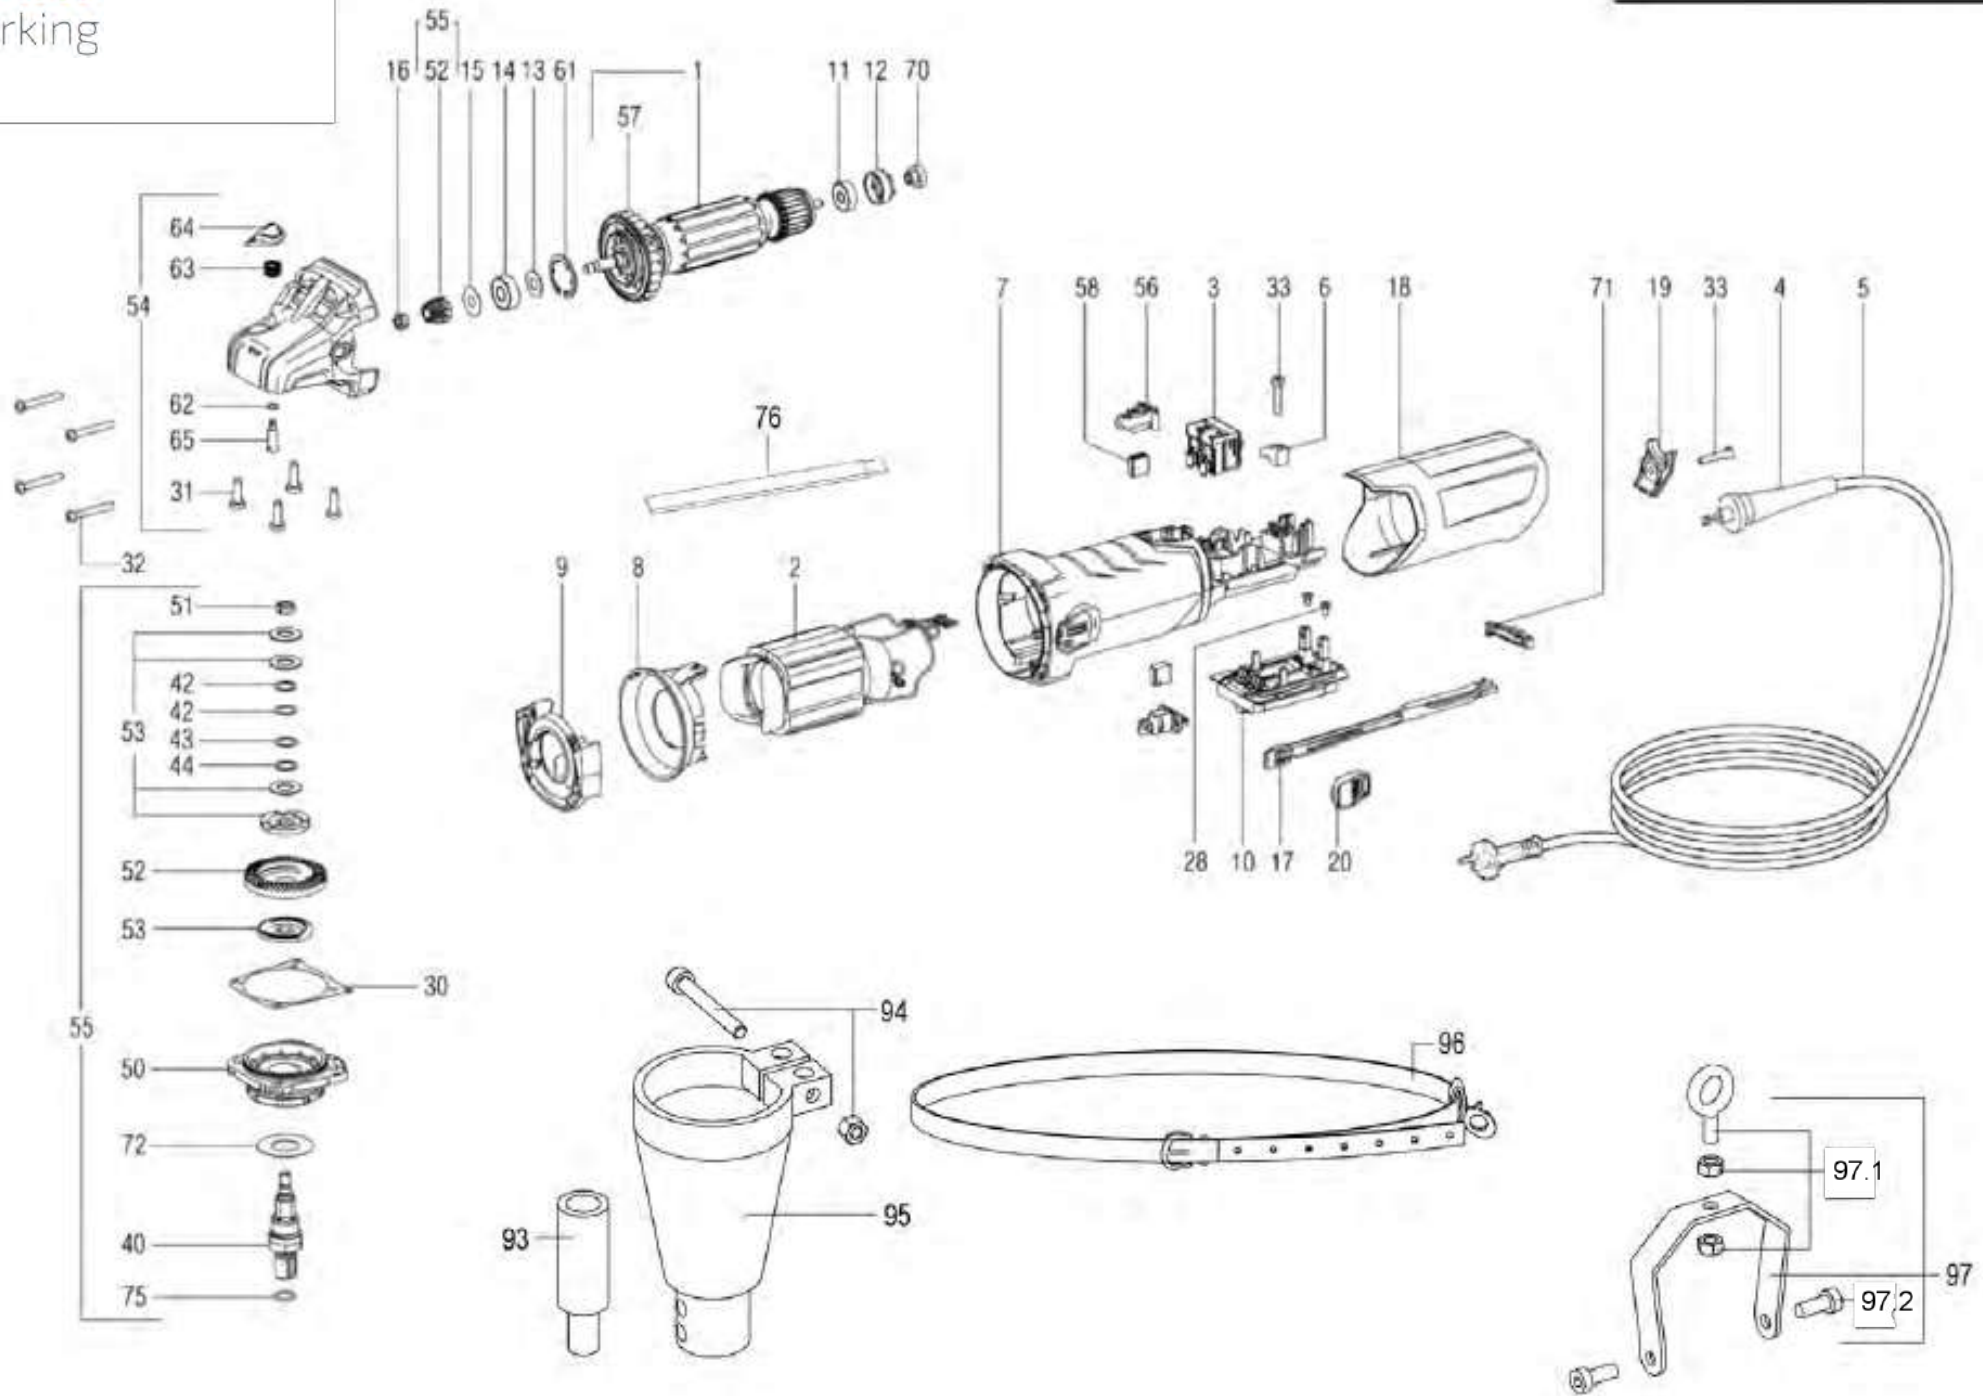

ROKAMAT
easy working

Motor

Pos.	Bestellnr.	Bezeichnung	EAN-Nr.
01	05019	Anker vollst., 230V	4035834050194
02	05021	Feldpaket mit Wicklung, 230V	4035834050217
03	05046	Schalter	4035834050460
04	07638	Kabeltülle	4035834076385
05	05061	Kabel (3-adrig)	4035834050613
06	07636	Kabelschelle	4035834076361
07	05022	Motorgehäuse	4035834050224
08	05037	Luftleitscheibe	4035834050378
09	05039	Luftleitscheibe	4035834050392
10	05043	Elektronikeinheit, 230V 50/60Hz	4035834050439
11	07607	Rillenkugellager, 6x19x6	4035834076071
12	07608	Gummibuchse	4035834076088
13	07604	Passscheibe 8,05x17x0,4	4035834076040
14	05015	Rillenkugellager, 8x22x7	4035834050156
15	07656	Passscheibe 7,05x19,5x0,2	4035834076569
16	07601	Sechskantmutter	4035834076019
17	05050	Schaltstange	4035834050507
18	05047	Kappe	4035834050477
19	05053	Endstück	4035834050538
20	05056	Schaltschieber	4035834050569
28	05012	Linsenschraube	4035834050125
30	05035	Flachdichtung	4035834050354
31	07613	Linsenkopfschraube M5x16	4035834076132
32	05010	Linsenblechschraube	4035834050101
33	05011	Linsenblechschraube 4,2x22	4035834050118
40	05042	Schleifspindel	4035834050422
42	07617	Passscheibe 10,2x14,8x0,2	4035834076170
43	05013	Scheibe 10,2x14,8x0,1	4035834050132
44	07619	Passscheibe 10,2x14,8x0,5	4035834076194
50	05054	Flansch	4035834050545
51	05040	6kt Mutter	4035834050408
52	05026	Tellerrad mit Ritzel	4035834050262
53	05060	Reibscheibensatz vollst.	4035834050606
54	05028	Getriebegehäuse	4035834050286
55	05066	Sicherungskupplung mit Ritzel (GECKO RAPID)	4035834050668
56	05032	Kohlehalter (paarweise)	4035834050323
57	05024	Lüfter mit Staubschutzkorb	4035834050248
58	05031	Kohlebürsten (paarweise)	4035834050316
61	05014	Sicherungsring	4035834050149
62	07611	O-Ring	4035834076118
63	07610	Druckfeder	4035834076101
64	05055	Druckknopf	4035834050552
65	05041	Bolzen	4035834050415
70	05049	Tachoscheibe	4035834050491
71	05052	Schalterwippe	4035834050521
72	05034	Scheibe	4035834050347
75	05016	O-Ring	4035834050163
76	05036	Erdungsanschluss	4035834050361
93	07662	Wellenadapter M10	4035834076620
94	07659	Schraubenset	4035834076590
95	07658	Getriebekappe	4035834076583
96	07660	Haltegurt 110cm	4035834076606
97	07695	Motorbügel	4035834076958
97.01	07697	Schraubenset	4035834076972
97.02	07696	Schraubenset	4035834076965