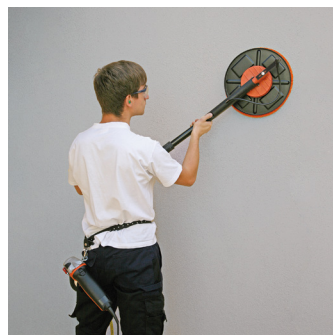

MEDFØLGENDE TILBEHØR

Filserondel - Grov - Ø 250 mm

Transportkasse