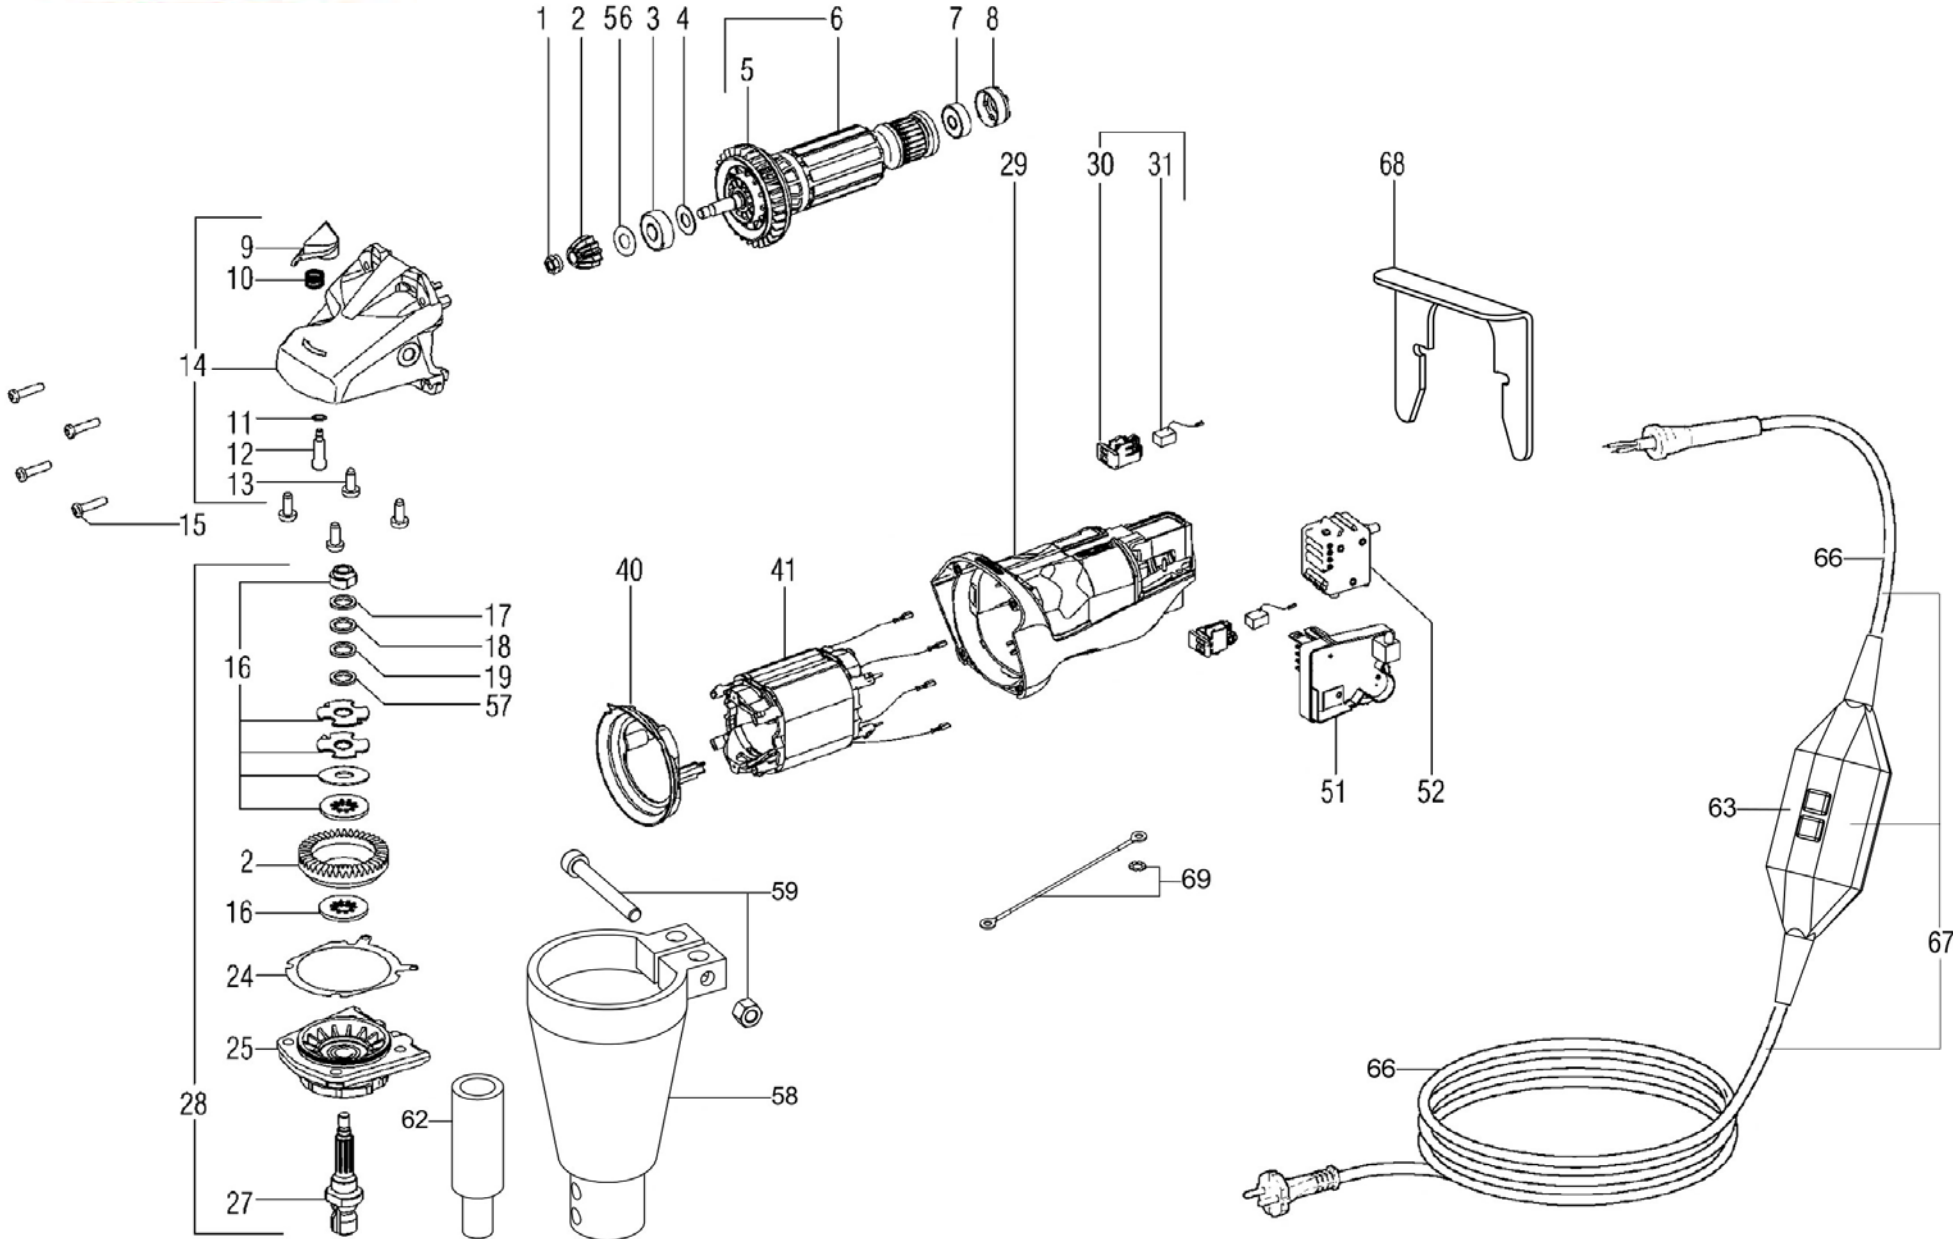

ROKAMAT Motor

ROKAMAT 900W/230V Motor (PRCD) (NAUTILO)

2015

Pos-Nr.	Bestell-Nr.	Bezeichnung	EAN-Nr.
1	07601	Sechskantmutter	EAN 4035834 07601 9
2	07602	Tellerrad mit Ritzel	EAN 4035834 07602 6
3	07603	Rillenkugellager 8x22x7	EAN 4035834 07603 3
4	07604	Scheibe 8,05x17x0,4	EAN 4035834 07604 0
5	07605	Lüfter mit Staubschutzkorb	EAN 4035834 07605 7
6	07606	Anker	EAN 4035834 07606 4
7	07607	Rillenkugellager 6x19x6	EAN 4035834 07607 1
8	07608	Gummibuchse	EAN 4035834 07608 8
9	07609	Druckknopf	EAN 4035834 07609 5
10	07610	Druckfeder	EAN 4035834 07610 1
11	07611	O-Ring	EAN 4035834 07611 8
12	07612	Bolzen	EAN 4035834 07612 5
13	07613	Linsenkopfschraube M5x16	EAN 4035834 07613 2
14	07614	Getriebegehäuse	EAN 4035834 07614 9
15	07615	Linsenblechschraube 4x16	EAN 4035834 07615 6
16	07616	Reibscheibensatz	EAN 4035834 07616 3
17	07617	Scheibe 10,2x14,8x0,2	EAN 4035834 07617 0
18	07618	Scheibe 10,2x14,8x0,1	EAN 4035834 07618 7
19	07619	Scheibe 10,2x14,8x0,5	EAN 4035834 07619 4
24	07624	Flachdichtung	EAN 4035834 07624 8
25	07625	Flansch	EAN 4035834 07625 5
27	07627	Schleifspindel	EAN 4035834 07627 9
28	07628	Sicherheitskupplung mit Ritzel	EAN 4035834 07628 6
29	07629	Motorgehäuse	EAN 4035834 07629 3
30	07630	Kohlebürsten mit Halter (paarweise)	EAN 4035834 07630 9
31	07631	Kohlebürsten ohne Halter (paarweise)	EAN 4035834 07631 6
40	07640	Luftleitscheibe	EAN 4035834 07640 8
41	07641	Feldpaket	EAN 4035834 07641 5
51	07651	Elektronikeinheit	EAN 4035834 07651 4
52	07652	Schalter	EAN 4035834 07652 1
56	07656	Scheibe 7,05x19,5x0,2	EAN 4035834 07656 9
57	07657	Scheibe 10,2x14,8x1,0	EAN 4035834 07657 6
58	07658	Getriebekappe	EAN 4035834 07658 3
59	07659	Schraubenset für Getriebekappe	EAN 4035834 07659 0
62	07662	Wellenadapter M10	EAN 4035834 07662 0
63	73602	PRCD (10mA)	EAN 4035834 73602 9
66	73601	Kabel (2-teilig)	EAN 4035834 73601 2
67	73603	Kabel mit PRCD (10mA)	EAN 4035834 73603 6
68	72400	Kohlenbürstenhalterung	EAN 4035834 72400 2
69	72063	Erdungskabel	EAN 4035834 72063 9

Austausch-Motor (auf Anfrage)