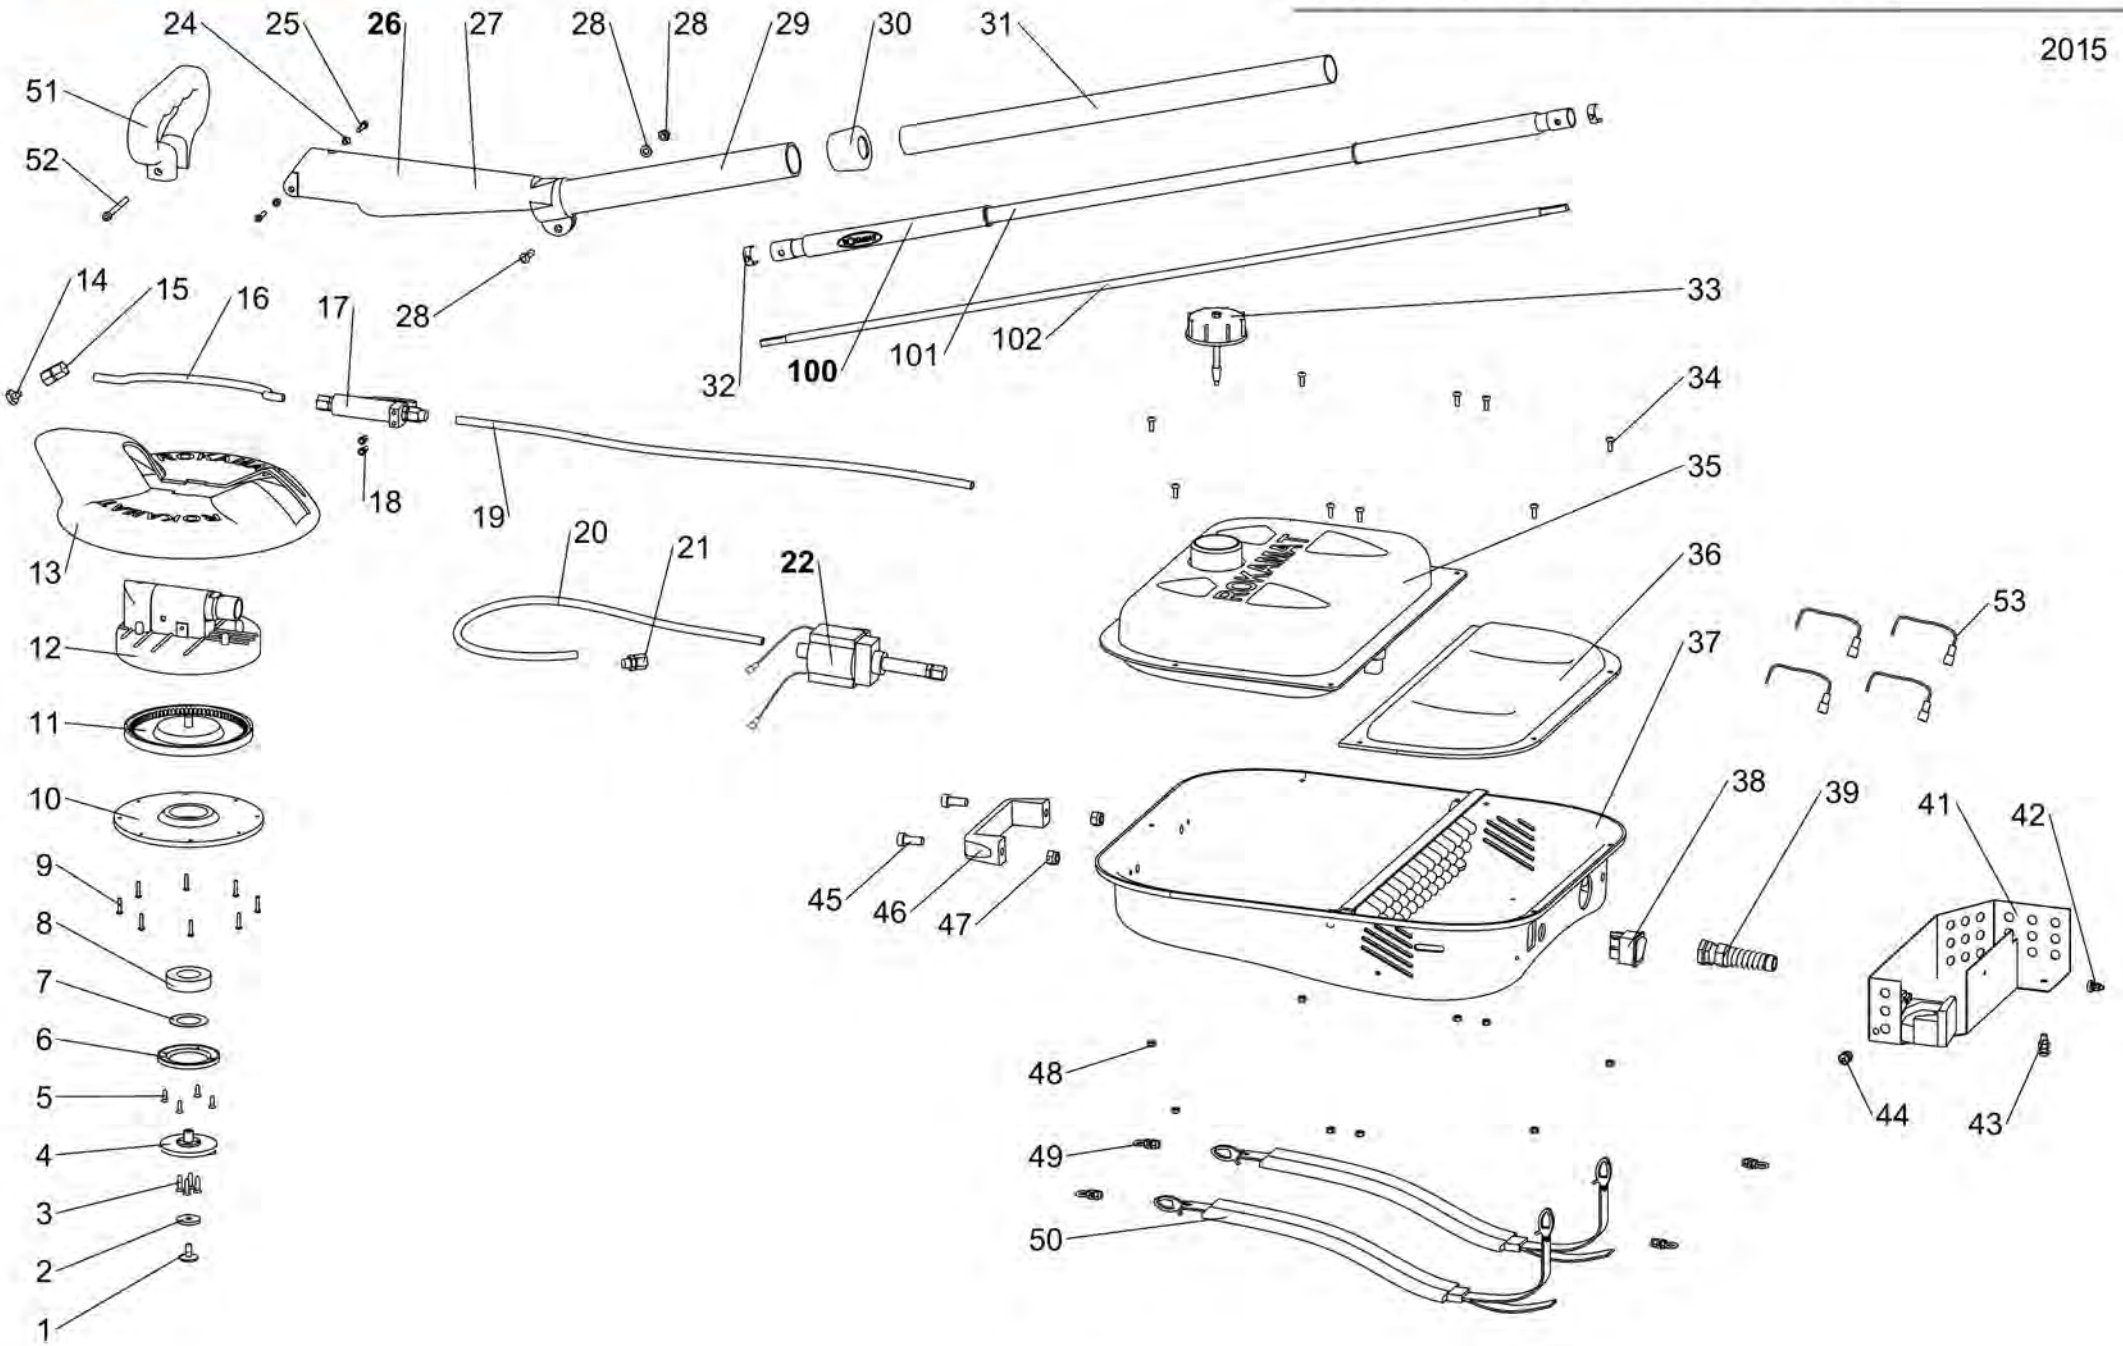

ROKAMAT

ROKAMAT NAUTILO - 70000

2015

Pos-Nr.	Bestell-Nr.	Bezeichnung	EAN-Nr.
1	20021	Schraube zur Werkzeugbefestigung	EAN 4035834 20021 6
2	10014	Gummiunterlegscheibe	EAN 4035834 10014 1
3	20020	Vielzahnschraube 4,2x19	EAN 4035834 20020 9
4	20019	Mitnehmerscheibe	EAN 4035834 20019 3
5	20006	Vielzahnschraube 3,5x13	EAN 4035834 20006 3
6	30802	Lagerklemmring	EAN 4035834 30802 8
7	30801	Passscheibe 40,3x25,1x0,3	EAN 4035834 30801 1
8	30800	Rillenkugellager 25x47x12	EAN 4035834 30800 4
9	30700	Linsenkopfschraube K30x16	EAN 4035834 30700 7
10	30600	Gehäusedeckel	EAN 4035834 30600 0
11	30501	Kunststoffzahnrad ø135	EAN 4035834 30501 0
12	77202	Winkelgetriebe (inkl. Pos. 25)	EAN 4035834 77202 7
13	72700	Haube	EAN 4035834 72700 3
14	46100	Düse	EAN 4035834 46100 6
15	78202	Schlauchverschraubung	EAN 4035834 78202 6
16	78100	Wasserschlauch 320mm	EAN 4035834 78100 5
17	77900	Hebelventil	EAN 4035834 77900 2
18	69213	Zylinderkopfschraube M4x10	EAN 4035834 69213 4
19	79624	Wasserschlauch 2,3m	EAN 4035834 79624 5
20	73800	Wasserschlauch	EAN 4035834 73800 9
21	74000	Schlauchverschraubung	EAN 4035834 74000 2
22	73700	Wasserpumpe	EAN 4035834 73700 2
24	30101	Messinghülse	EAN 4035834 30101 2
25	30102	Linsenkopfschraube K35x14	EAN 4035834 30102 9
26	77301	Verbindungsrohr (inkl. Pos. 24, 27-30)	EAN 4035834 77301 7
27	77400	Verbindungsstück	EAN 4035834 77400 7
28	30007	Schraubenset	EAN 4035834 30007 7
29	77501	Kunststoffrohr	EAN 4035834 77501 1
30	77502	Rohrkappe	EAN 4035834 77502 8
31	79625	Schutzmantel 2,3m	EAN 4035834 79625 2
33	74600	Tankdeckel	EAN 4035834 74600 4
34	46800	Linsenkopfschraube M4x12	EAN 4035834 46800 5
35	74300	Wassertank	EAN 4035834 74300 3
36	74700	Motorabdeckung	EAN 4035834 74700 1
37	72601	Gehäuse	EAN 4035834 72601 3
38	10042	Wippschalter	EAN 4035834 10042 4
39	10019	Kabelknickschutz	EAN 4035834 10019 6
41	72300	Blechwanne	EAN 4035834 72300 5
42	72301	Schraubenset	EAN 4035834 72301 2
43	72100	Schraubenset für Motor, hinten	EAN 4035834 72100 1
44	72302	Schraubenset für Motor, seitlich	EAN 4035834 72302 9
45	75600	Zylinderkopfschraube M8x20	EAN 4035834 75600 3
46	75300	Bügelgriff, klein	EAN 4035834 75300 2
47	75500	Mutter M8	EAN 4035834 75500 6
48	69212	Mutter M4	EAN 4035834 69212 7
49	75101	Schraubenset für Gurte	EAN 4035834 75101 5
50	74901	Gurte (paarweise)	EAN 4035834 74901 2
51	78500	Bügelgriff, groß	EAN 4035834 78500 3
52	78600	Zylinderkopfschraube M5x55	EAN 4035834 78600 0
53	72064	Kabelset	EAN 4035834 72064 0
-	70110	Kunststoffkoffer	EAN 4035834 70110 2

Biegsame Welle

32	20033	Sperrfeder	EAN 4035834 20033 9
100	79620	Biegsame Welle 2,3m (inkl. Pos. 101+102+32)	EAN 4035834 79620 7
101	79621	Schutzschlauch 2,3m	EAN 4035834 79621 4
102	79622	Wellenseele 2,3m	EAN 4035834 79622 1