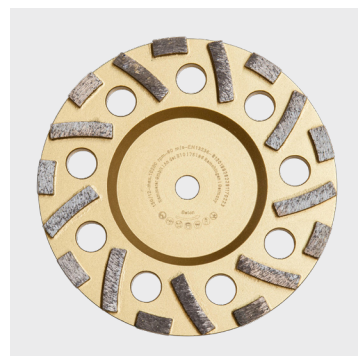

VARE NR.	DB	VARE INFO
107015	1280494	Betonsliber - GEX

ANVENDELSE

- Til slibning af gulve, vægge og lofter

INFORMATION

- Meget lav vægt
- Løftvægt på værktøjet er 3,1 kg
- Der kan arbejdes længere tid af gangen uden træthed for brugeren
- Fleksibelt slibehoved der gør det muligt at slibe helt ud til kanter
- Justerbar håndtag og teleskopstang
- Udtag for tilslutning
- God arbejdsstilling og rækkevidde op til 3 meters højde
- Leveres inkl. 150 mm diamantslibeskive og transportkuffert

1500
WATT

Ø150
SKIVE

3,1 kg
VÆGT

TEKNISK DATA		
Effekt		1.500 W
Volt		230 V
Ø skive		Ø 150 mm
Hastighed		2.580 - 9.140 omdr./min.
Vægt	Værktøj	2,4 kg
	Motor	2,4 kg

MEDFØLGENDE TILBEHØR

Diamantslibeskive - Beton - Ø 150 mm

Transportkuffert

BETONSLIBER - GEX

DIAMANTSLIBESKIVE - HÅRD / BETON

- Til slibning af beton
- Ø 150 mm
- Leveres som standard med maskinen

VARE NR.	DB	VARE INFO
107410	1690400	Diamantslibeskive - Hård / Beton - Ø 150 mm

DIAMANTSLIBESKIVE - ABRASIV

- Til slibning af abrasive materialer
- Ø 150 mm

VARE NR.	DB	VARE INFO
107400	1690399	Diamantslibeskive - Abrasiv - Ø 150 mm

DIAMANTSLIBESKIVE - LET SLIBNING

- Til let slibning
- Ø 150 mm