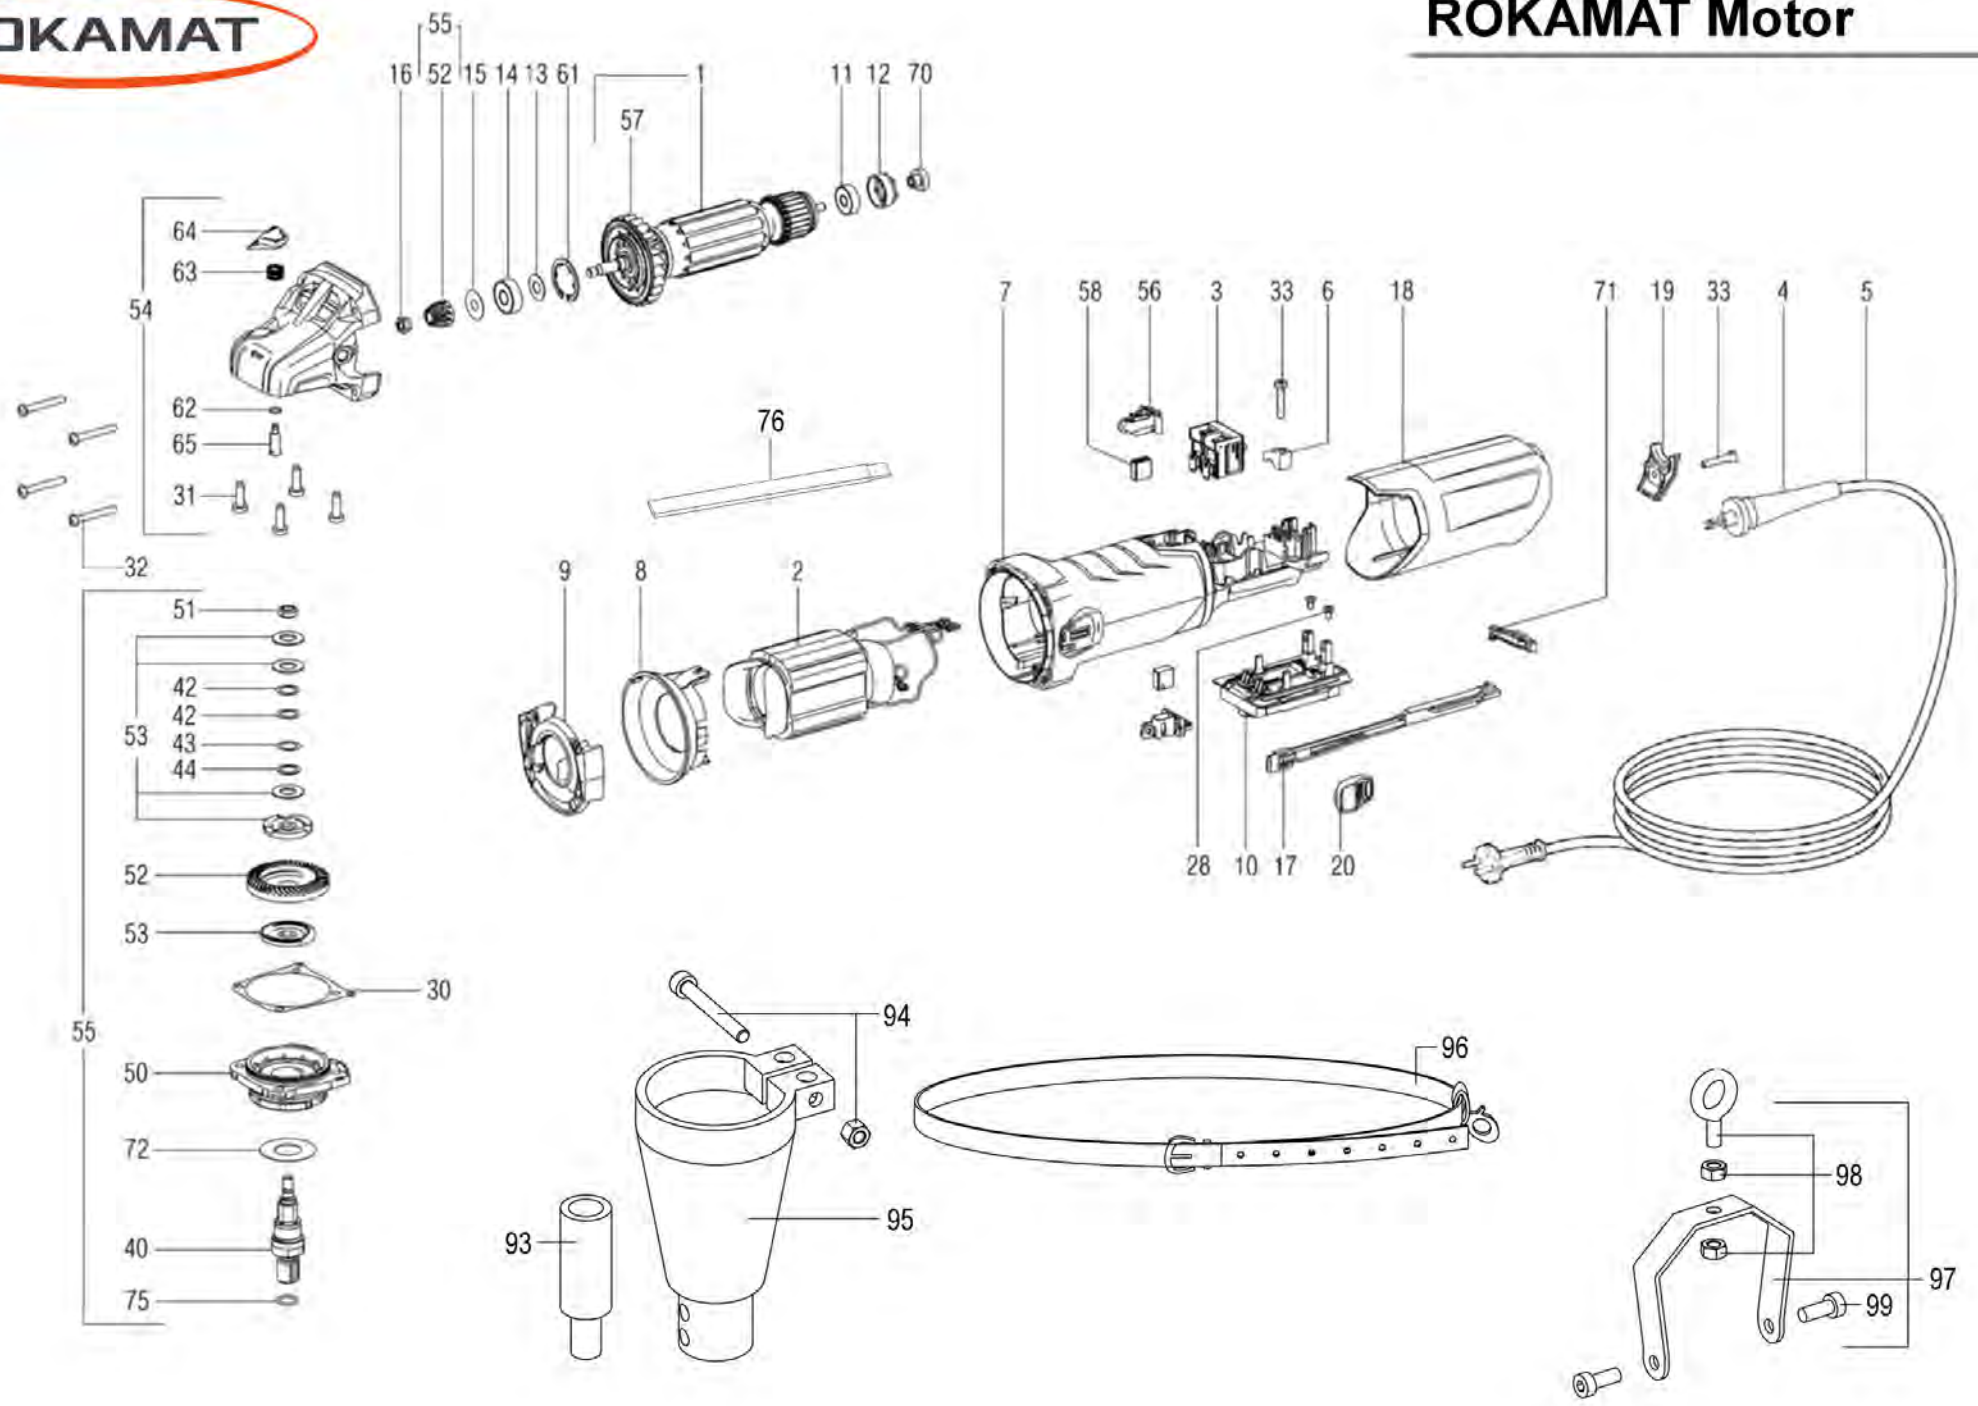

ROKAMAT Motor

ROKAMAT Motor 1500W (geerdet-grounded)

Pos-Nr.	Bestell-Nr.	Bezeichnung	EAN-Nr.
1	05019	Anker 230V	4035834 05019 4
2	05021	Feldpaket mit Wicklung, 230V	4035834 05021 7
3	05046	Schalter	4035834 05046 0
4	07638	Kabeltülle	4035834 07638 5
5	05061	Kabel	4035834 05061 3
6	07636	Kabelschelle	4035834 07636 1
7	05022	Motorgehäuse	4035834 05022 4
8	05037	Luftleitscheibe	4035834 05037 8
9	05039	Luftleitscheibe	4035834 05039 2
10	05043	Elektronikeinheit, 230V 50/60Hz	4035834 05043 9
11	07607	Rillenkugellager 6x19x6	4035834 07607 1
12	07608	Gummibuchse	4035834 07608 8
13	07604	Scheibe 8,05x17x0,4	4035834 07604 0
14	05015	Rillenkugellager 8x22x7	4035834 05015 6
15	07656	Scheibe 7,05x19,5x0,2	4035834 07656 9
16	07601	Sechskantmutter	4035834 07601 9
17	05050	Schaltstange	4035834 05050 7
18	05047	Kappe	4035834 05047 7
19	05053	Endstück	4035834 05053 8
20	05056	Schaltschieber	4035834 05056 9
28	05012	Linsenschraube	4035834 05012 5
30	05035	Flachdichtung	4035834 05035 4
31	07613	Linsenschraube	4035834 07613 2
32	05010	Linsenblechschraube	4035834 05010 1
33	05011	Linsenblechschraube	4035834 05011 8
40	05042	Schleifspindel	4035834 05042 2
42	07617	Scheibe 10,2x14,8x0,2	4035834 07617 0
43	05013	Scheibe 10,2x14,8x0,1	4035834 05013 2
44	07619	Scheibe 10,2x14,8x0,5	4035834 07619 4
50	05054	Flansch vollst.	4035834 05054 5
51	05040	Mutter	4035834 05040 8
52	05026	Tellerrad mit Ritzel	4035834 05026 2
53	05027	Reibscheibensatz	4035834 05027 9
54	05028	Getriebegehäuse	4035834 05028 6
55	05033	Sicherungskupplung mit Ritzel	4035834 05033 0
56	05032	Kohlehalter (paarweise)	4035834 05032 3
57	05024	Lüfter mit Staubschutzkorb	4035834 05024 8
58	05031	Kohlebürsten (paarweise)	4035834 05031 6
61	05014	Sicherungsring	4035834 05014 9
62	07611	O-Ring	4035834 07611 8
63	07610	Druckfeder	4035834 07610 1
64	05055	Druckknopf	4035834 05055 2
65	05041	Bolzen	4035834 05041 5
70	05049	Tachoscheibe	4035834 05049 1
71	05052	Schalterwippe	4035834 05052 1
72	05034	Scheibe	4035834 05034 7
75	05016	O-Ring	4035834 05016 3
76	05036	Erdungsanschluss	4035834 05036 1
93	07662	Wellenadapter	4035834 07662 0
94	07659	Schraubenset für Getriebekappe	4035834 07659 0
95	07658	Getriebekappe	4035834 07658 3
96	07660	Haltegurt	4035834 07660 6
97	07695	Motorbügel	4035834 07695 8
98	07697	Ösenschraube mit Muttern	4035834 07697 2
99	07696	Schraubenset für Motorbügelbefestigung	4035834 07696 5