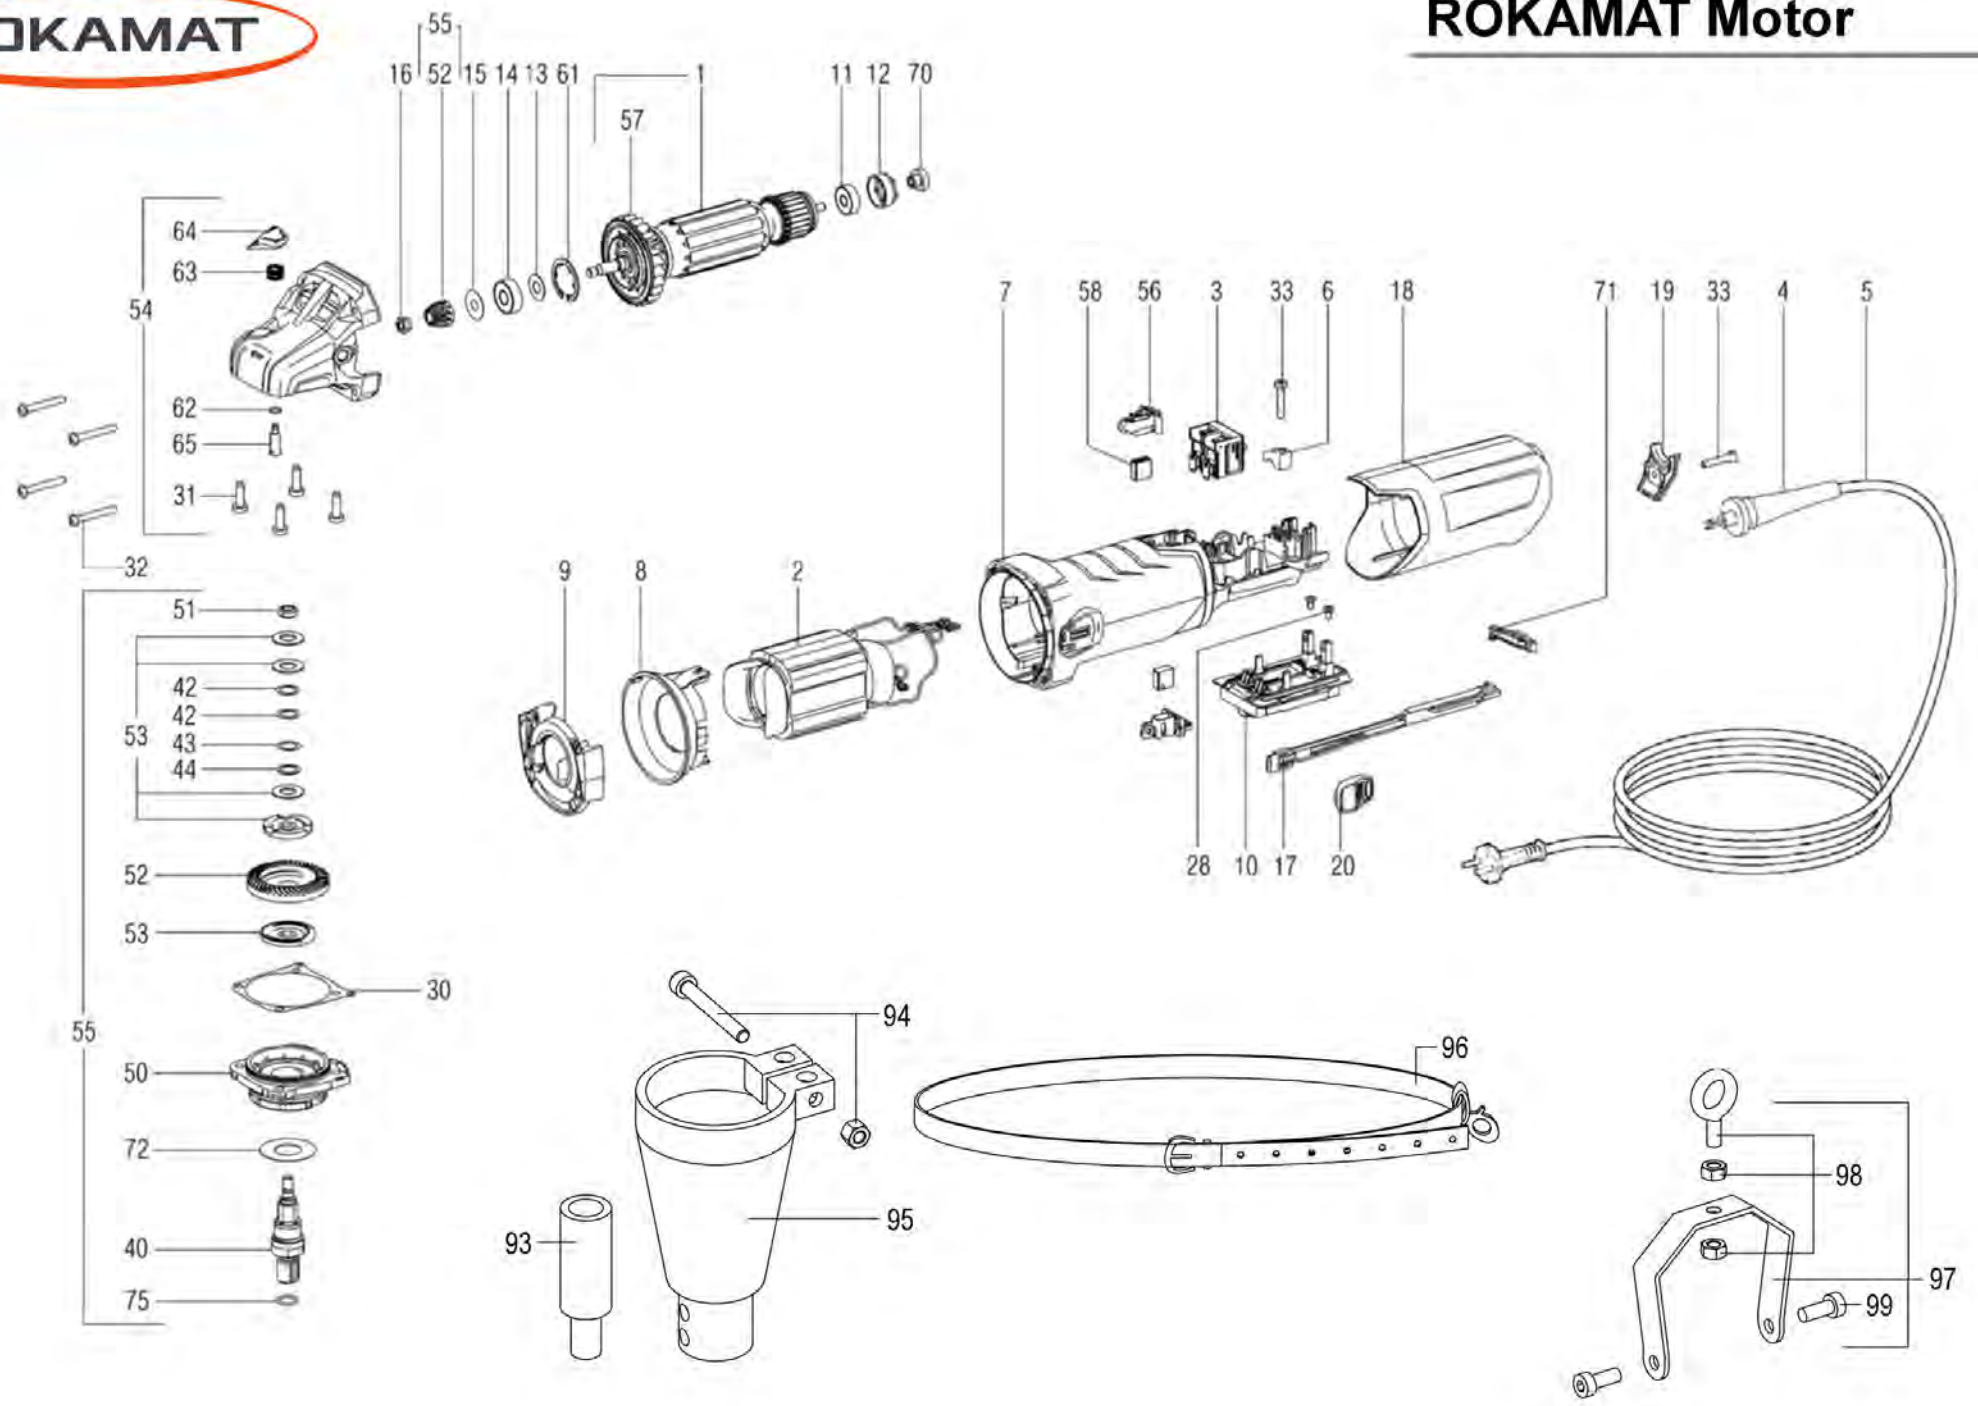

ROKAMAT Motor

Pos-Nr.	Bestell-Nr.	Bezeichnung	EAN-Nr.
1	05019	Anker 230V	4035834 05019 4
2	05021	Feldpaket mit Wicklung, 230V	4035834 05021 7
3	05046	Schalter	4035834 05046 0
4	07638	Kabeltülle	4035834 07638 5
5	05057	Kabel	4035834 05057 6
6	07636	Kabelschelle	4035834 07636 1
7	05022	Motorgehäuse	4035834 05022 4
8	05037	Luftleitscheibe	4035834 05037 8
9	05039	Luftleitscheibe	4035834 05039 2
10	05043	Elektronikeinheit, 230V 50/60Hz	4035834 05043 9
11	07607	Rillenkugellager 6x19x6	4035834 07607 1
12	07608	Gummibuchse	4035834 07608 8
13	07604	Scheibe 8,05x17x0,4	4035834 07604 0
14	05015	Rillenkugellager 8x22x7	4035834 05015 6
15	07656	Scheibe 7,05x19,5x0,2	4035834 07656 9
16	07601	Sechskantmutter	4035834 07601 9
17	05050	Schaltstange	4035834 05050 7
18	05047	Kappe	4035834 05047 7
19	05053	Endstück	4035834 05053 8
20	05056	Schaltschieber	4035834 05056 9
28	05012	Linsenschraube	4035834 05012 5
30	05035	Flachdichtung	4035834 05035 4
31	07613	Linsenschraube	4035834 07613 2
32	05010	Linsenblechschraube	4035834 05010 1
33	05011	Linsenblechschraube	4035834 05011 8
40	05042	Schleifspindel	4035834 05042 2
42	07617	Scheibe 10,2x14,8x0,2	4035834 07617 0
43	05013	Scheibe 10,2x14,8x0,1	4035834 05013 2
44	07619	Scheibe 10,2x14,8x0,5	4035834 07619 4
50	05054	Flansch vollst.	4035834 05054 5
51	05040	Mutter	4035834 05040 8
52	05026	Tellerrad mit Ritzel	4035834 05026 2
53	05027	Reibscheibensatz	4035834 05027 9
54	05028	Getriebegehäuse	4035834 05028 6
55	05033	Sicherungskupplung mit Ritzel	4035834 05033 0
56	05032	Kohlehalter (paarweise)	4035834 05032 3
57	05024	Lüfter mit Staubschutzkorb	4035834 05024 8
58	05031	Kohlebürsten (paarweise)	4035834 05031 6
61	05014	Sicherungsring	4035834 05014 9
62	07611	O-Ring	4035834 07611 8
63	07610	Druckfeder	4035834 07610 1
64	05055	Druckknopf	4035834 05055 2
65	05041	Bolzen	4035834 05041 5
70	05049	Tachoscheibe	4035834 05049 1
71	05052	Schalterwippe	4035834 05052 1
72	05034	Scheibe	4035834 05034 7
75	05016	O-Ring	4035834 05016 3
76	05036	Erdungsanschluss	4035834 05036 1
93	07662	Wellenadapter	4035834 07662 0
94	07659	Schraubenset für Getriebekappe	4035834 07659 0
95	07658	Getriebekappe	4035834 07658 3
96	07660	Haltegurt	4035834 07660 6
97	07695	Motorbügel	4035834 07695 8
98	07697	Ösenschraube mit Muttern	4035834 07697 2
99	07696	Schraubenset für Motorbügelbefestigung	4035834 07696 5