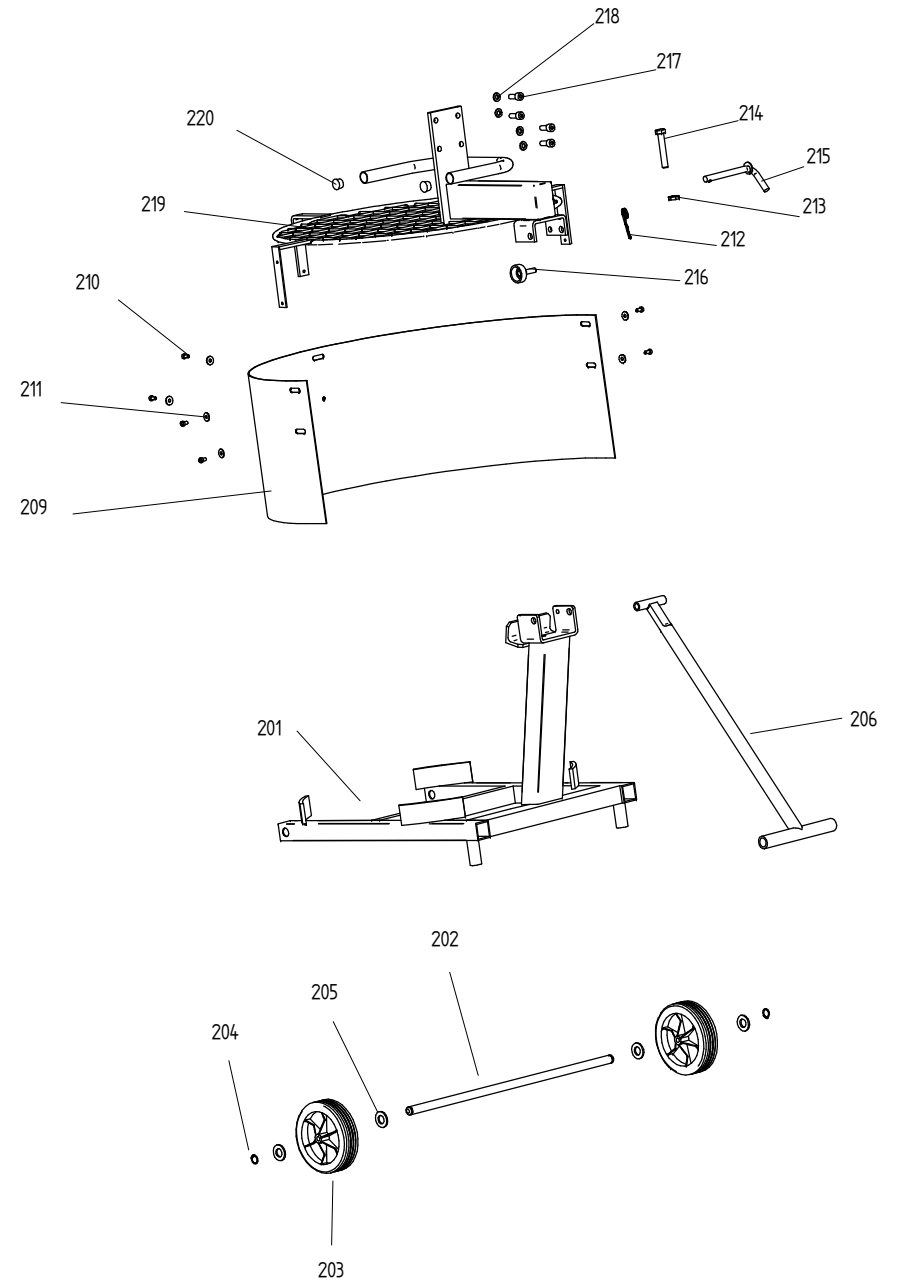

EIBENSTOCK
Elektrowerkzeuge

Ersatzteilliste

Automix 1801

07614000

Automix 1801 - 230V

Version: 01

Dated: 19.12.2022

Pos.	Description	Item No.	pc.
1	Rotor, compl. 230V	77617100	1
2	Stator, kpl. 230V	77617150	1
3	Motor housing	80900042	1
4	Air guiding ring	71540144	1
5	Capacitor	80500010	1
6	Brush holder, compl.	80201199	2
7	Carbon brush 6,3x16x20	80700019	2
9	Spring washer 4	80201385	4
10	Screw M4x12	80201180	4
11	Grooved ball bearing 6000 2Z	80410021	1
12	Bearing cap	83000031	1
13	Cap	80900082	1
14	Screw 4,8x45	80201267	4
15	Switch box	73420631	1
16	Screw 5,5x38	80201292	8
17	Switch	80600105	1
19	Cable gland	80600170	1
20	Connecting cable 2x1mm² 3m	80600060	1
21	End shield of gearing	77614610	1
22	Grooved pin 5x16	80200580	1
23	Grooved ball bearing 6001 2Z	80410031	1
24	Retaining ring 28x1,2	80201333	1
25	Retaining ring 11x1	80201320	1
26	Gearbox seal	82000509	1
27	Needle sleeve HK1010	80420115	1
28	Needle sleeve HK0810	80420110	2
29	Gearbox housing	77614400	1
30	Grooved ball bearing 6001 2Z	80410031	1
31	Grooved ball bearing 6000	80410020	2
32	Work spindle	77610420	1
33	Parallel key 6x6x20	80200618	1
34	Grooved ball bearing 6005 2RS	80410061	1
36	Grooved ball bearing 6004 2RS	80410051	1
37	Fitting washer 20x28x0,1	80200509	1
38	Spindle wheel	77610430	1
39	Retaining ring 20x1,2	80201324	1
40	Intermediate shaft 3	77610510	1
41	Parallel key 5x5x10	80200600	2
42	Intermediate wheel 3	77610450	1
43	Intermediate shaft 2	77614500	1

Pos.	Description	Item No.	pc.
44	Intermediate wheel 2	77610460	1
45	Intermediate shaft 1	77614490	1
46	Coupling wheel	7752A550	1
47	Coupling half	71411560	1
48	Disc spring 25x12,2x0,9	80200710	3
49	Shim ring 12x18x0,5	80200503	1
50	Pressure washer 12,1x18x1	71540606	1
51	Safety washer 9	80201361	1
52	Coupling, compl.	77614493	1
53	Copper ring	83000186	1
201	Sub-frame	17610001	1
202	Wheel axle	796UN828	1
203	Solid rubber wheel	85000178	2
204	Retaining ring 14x1	80201318	2
205	Washer 15	80201352	4
206	Towing bar	17610005	1
209	Protection hood	17610006	1
210	Screw M5x10	80201138	6
211	Washer 5,3	80201354	6
212	Clip connector	80201310	1
213	Nut M10	80201033	1
214	Screw M10x60	80201223	1
215	Safety bolt	17610003	1
216	Knurled screw M8x25	85000158	1
217	Screw M8x20	80201147	4
218	Spring lock washer 8	80201309	4
219	Grid compl.	17610002	1
220	Plug	80900007	2