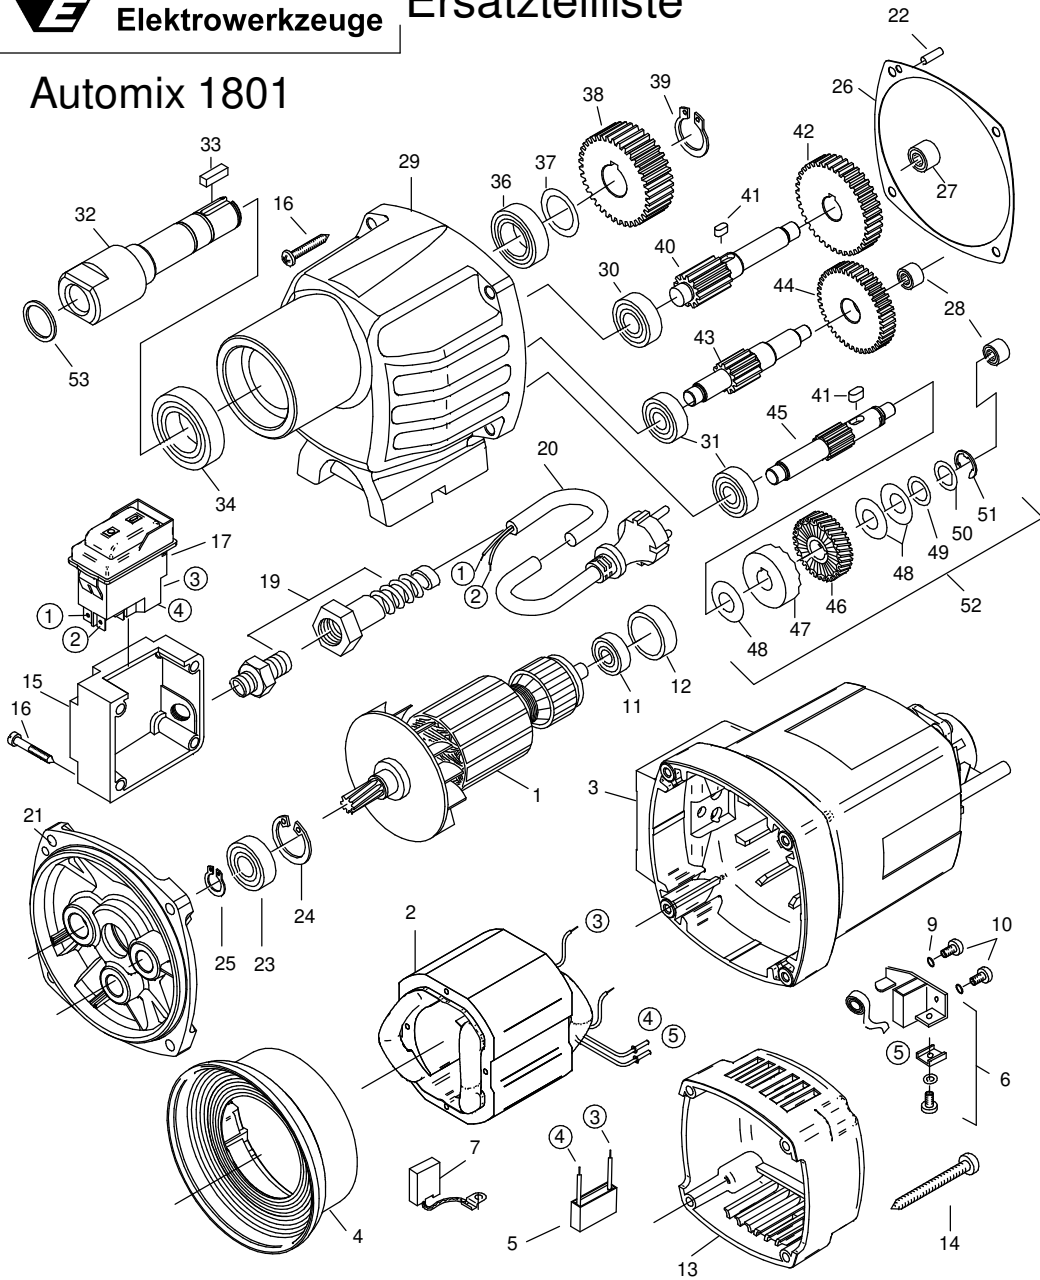

EIBENSTOCK
Elektrowerkzeuge

Ersatzteilliste

Automix 1801

07614000

Automix 1801 - 230V

Version: 01

Dated: 19.12.2022

Pos.	Description	Item No.	pc.
1	Rotor, compl. 230V	77617100	1
2	Stator, kpl. 230V	77617150	1
3	Motor housing	80900042	1
4	Air guiding ring	71540144	1
5	Capacitor	80500010	1
6	Brush holder, compl.	80201199	2
7	Carbon brush 6,3x16x20	80700019	2
9	Spring washer 4	80201385	4
10	Screw M4x12	80201180	4
11	Grooved ball bearing 6000 2Z	80410021	1
12	Bearing cap	83000031	1
13	Cap	80900082	1
14	Screw 4,8x45	80201267	4
15	Switch box	73420631	1
16	Screw 5,5x38	80201292	8
17	Switch	80600105	1
19	Cable gland	80600170	1
20	Connecting cable 2x1mm² 3m	80600060	1
21	End shield of gearing	77614610	1
22	Grooved pin 5x16	80200580	1
23	Grooved ball bearing 6001 2Z	80410031	1
24	Retaining ring 28x1,2	80201333	1
25	Retaining ring 11x1	80201320	1
26	Gearbox seal	82000509	1
27	Needle sleeve HK1010	80420115	1
28	Needle sleeve HK0810	80420110	2
29	Gearbox housing	77614400	1
30	Grooved ball bearing 6001 2Z	80410031	1
31	Grooved ball bearing 6000	80410020	2
32	Work spindle	77610420	1
33	Parallel key 6x6x20	80200618	1
34	Grooved ball bearing 6005 2RS	80410061	1
36	Grooved ball bearing 6004 2RS	80410051	1
37	Fitting washer 20x28x0,1	80200509	1
38	Spindle wheel	77610430	1
39	Retaining ring 20x1,2	80201324	1
40	Intermediate shaft 3	77610510	1
41	Parallel key 5x5x10	80200600	2
42	Intermediate wheel 3	77610450	1
43	Intermediate shaft 2	77614500	1

Pos.	Description	Item No.	pc.
44	Intermediate wheel 2	77610460	1
45	Intermediate shaft 1	77614490	1
46	Coupling wheel	7752A550	1
47	Coupling half	71411560	1
48	Disc spring 25x12,2x0,9	80200710	3
49	Shim ring 12x18x0,5	80200503	1
50	Pressure washer 12,1x18x1	71540606	1
51	Safety washer 9	80201361	1
52	Coupling, compl.	77614493	1
53	Copper ring	83000186	1
201	Sub-frame	17610001	1
202	Wheel axle	796UN828	1
203	Solid rubber wheel	85000178	2
204	Retaining ring 14x1	80201318	2
205	Washer 15	80201352	4
206	Towing bar	17610005	1
209	Protection hood	17610006	1
210	Screw M5x10	80201138	6
211	Washer 5,3	80201354	6
212	Clip connector	80201310	1
213	Nut M10	80201033	1
214	Screw M10x60	80201223	1
215	Safety bolt	17610003	1
216	Knurled screw M8x25	85000158	1
217	Screw M8x20	80201147	4
218	Spring lock washer 8	80201309	4
219	Grid compl.	17610002	1
220	Plug	80900007	2