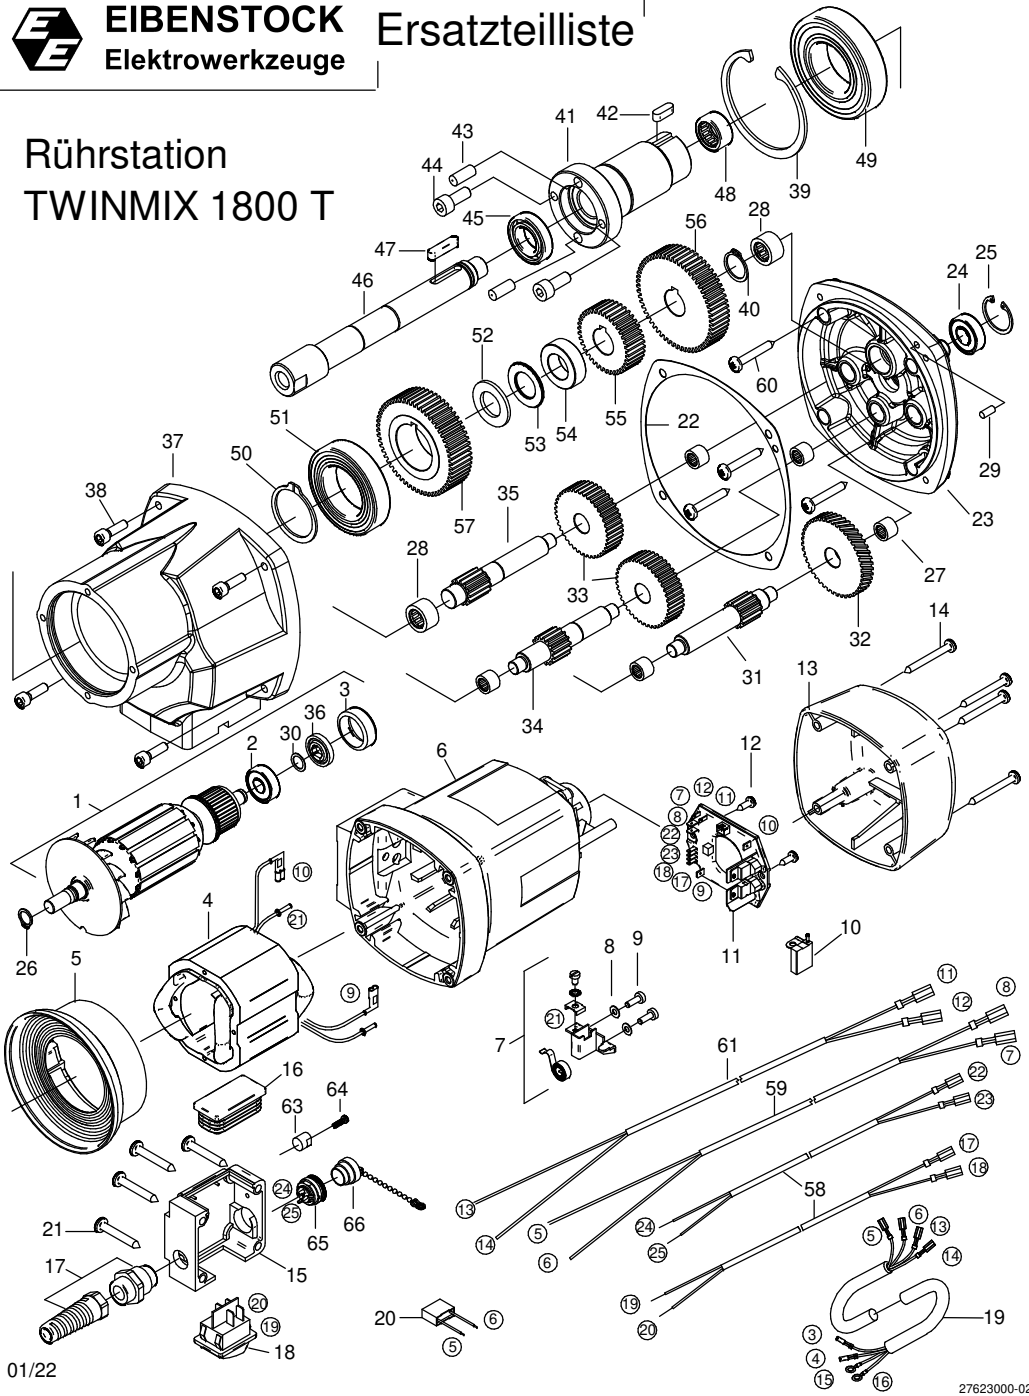

Rührstation
TWINMIX 1800 T

07623000

TwinMix 1800 T - 230V

Version:

02

Dated: 19.12.2022

Pos.	Description	Item No.	pc.
1	Rotor, compl. 230V	7152B100	1
2	Grooved ball bearing 6000 2Z	80410021	1
3	Bearing cap	83000031	1
4	Stator, compl. 230V	77621150	1
5	Air guiding ring	71540144	1
6	Motor housing	77623201	1
7	Brush holder, compl.	80201199	2
8	Spring washer 4	80201385	4
9	Screw M4x12	80201180	4
10	Carbon brush 6,3x16x20	80700019	2
11	Printed circuit board 230V	77621280	1
12	Screw 4,2x9,5	80201269	2
13	Cap	80900189	1
14	Screw 4,8x45	80201267	4
15	Switch box 1	77623630	1
16	Plug	80900249	1
17	Cable gland M20x1,5	80600179	1
18	Switch	77621360	1
19	Intermediate cable	77622340	1
20	Capacitor	80500010	1
21	Screw 5,5x38	80201292	4
22	Gearbox seal	77621620	1
23	End shield of gearing	77621610	1
24	Grooved ball bearing 6001 2Z	80410031	1
25	Retaining ring 28x1,2	80201333	1
26	Retaining ring 11x1	80201320	1
27	Needle sleeve HK1010	80420115	5
28	Needle sleeve HK1512	80420143	2
29	Grooved pin 5x12	80200584	1
30	Fibre washer 10x14x0,5	80200998	1
31	Intermediate shaft 1	77621490	1
32	Intermediate wheel 1	77621430	1
33	Intermediate wheel 4	77621470	2
34	Intermediate shaft 2	77621500	1
35	Intermediate shaft 3	77621510	1
36	Magnetic ring 24x10x4,8	80701004	1
37	Gearbox housing	77621400	1
38	Screw M6x25	80201125	4
39	Retaining ring 80x2,5	80201547	1
40	Retaining ring 20x1,2	80201324	1