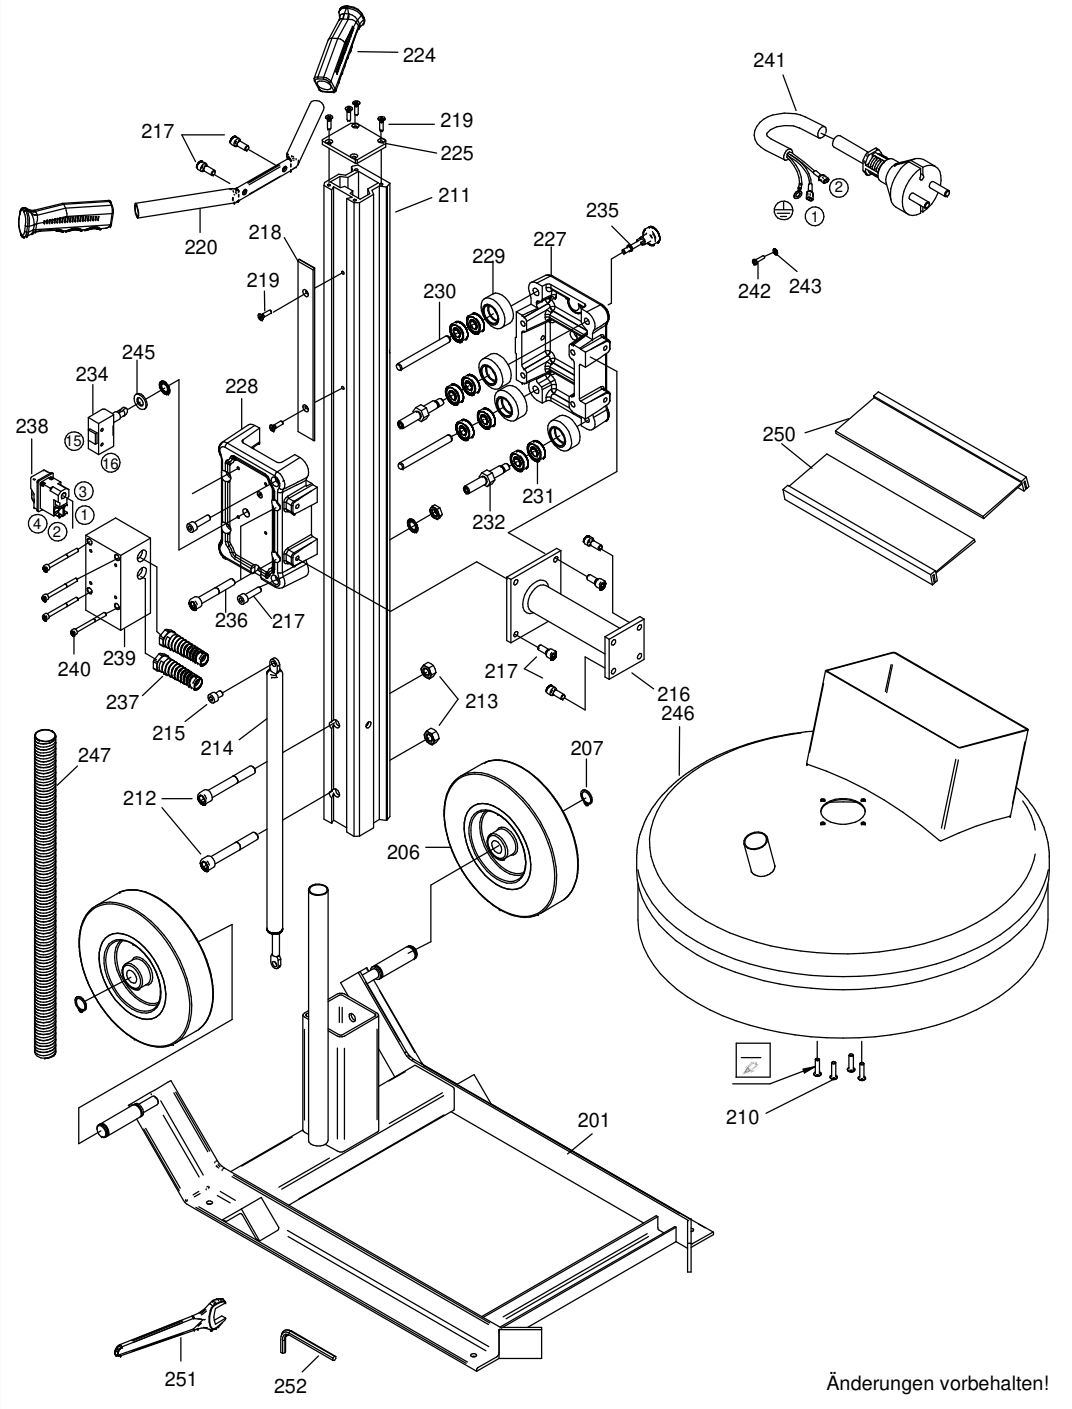

Rührstation
TWINMIX 1800 T

07623000

TwinMix 1800 T - 230V

Version:

02

Dated: 19.12.2022

Pos.	Description	Item No.	pc.
1	Rotor, compl. 230V	7152B100	1
2	Grooved ball bearing 6000 2Z	80410021	1
3	Bearing cap	83000031	1
4	Stator, compl. 230V	77621150	1
5	Air guiding ring	71540144	1
6	Motor housing	77623201	1
7	Brush holder, compl.	80201199	2
8	Spring washer 4	80201385	4
9	Screw M4x12	80201180	4
10	Carbon brush 6,3x16x20	80700019	2
11	Printed circuit board 230V	77621280	1
12	Screw 4,2x9,5	80201269	2
13	Cap	80900189	1
14	Screw 4,8x45	80201267	4
15	Switch box 1	77623630	1
16	Plug	80900249	1
17	Cable gland M20x1,5	80600179	1
18	Switch	77621360	1
19	Intermediate cable	77622340	1
20	Capacitor	80500010	1
21	Screw 5,5x38	80201292	4
22	Gearbox seal	77621620	1
23	End shield of gearing	77621610	1
24	Grooved ball bearing 6001 2Z	80410031	1
25	Retaining ring 28x1,2	80201333	1
26	Retaining ring 11x1	80201320	1
27	Needle sleeve HK1010	80420115	5
28	Needle sleeve HK1512	80420143	2
29	Grooved pin 5x12	80200584	1
30	Fibre washer 10x14x0,5	80200998	1
31	Intermediate shaft 1	77621490	1
32	Intermediate wheel 1	77621430	1
33	Intermediate wheel 4	77621470	2
34	Intermediate shaft 2	77621500	1
35	Intermediate shaft 3	77621510	1
36	Magnetic ring 24x10x4,8	80701004	1
37	Gearbox housing	77621400	1
38	Screw M6x25	80201125	4
39	Retaining ring 80x2,5	80201547	1
40	Retaining ring 20x1,2	80201324	1