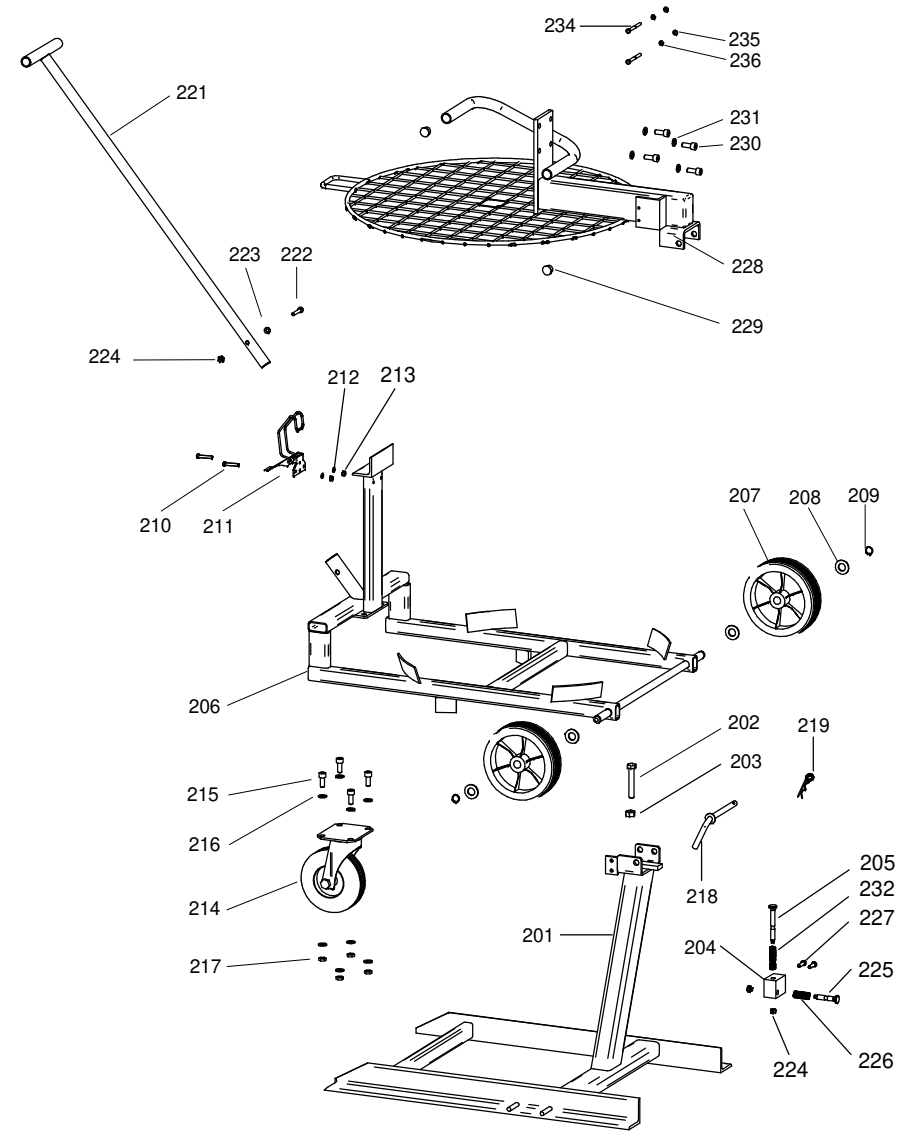

EIBENSTOCK
Elektrowerkzeuge

Ersatzteilliste

Automix 90
230V

07617000

Automix 90 - 230V

Version:

01

Dated:

19.12.2022

Pos.	Description	Item No.	pc.
1	Rotor, compl. 230V	77617100	1
2	Stator, kpl. 230V	77617150	1
3	Motor housing	80900042	1
4	Air guiding ring	71540144	1
5	Capacitor	80500010	1
6	Brush holder, compl.	80201199	2
7	Carbon brush 6,3x16x20	80700019	2
9	Spring washer 4	80201385	4
10	Screw M4x12	80201180	4
11	Grooved ball bearing 6000 2Z	80410021	1
12	Bearing cap	83000031	1
13	Cap	80900082	1
14	Screw 4,8x45	80201267	4
15	Switch box	73420631	1
16	Screw 5,5x38	80201292	8
17	Switch	80600105	1
19	Cable gland	80600170	1
20	Intermediate cable	77617340	1
21	End shield of gearing	77614610	1
22	Grooved pin 5x12	80200584	1
23	Grooved ball bearing 6001 2Z	80410031	2
24	Retaining ring 28x1,2	80201333	1
25	Retaining ring 11x1	80201320	1
26	Gearbox seal	82000509	1
27	Needle sleeve HK1010	80420115	1
28	Needle sleeve HK0810	80420110	2
29	Gearbox housing	77614400	1
31	Grooved ball bearing 6000	80410020	2
32	Work spindle	77610420	1
33	Parallel key 6x6x20	80200618	1
34	Grooved ball bearing 6005 2RS	80410061	1
36	Grooved ball bearing 6004 2RS	80410051	1
37	Fitting washer 20x28x0,1	80200509	1
38	Spindle wheel	77610430	1
39	Retaining ring 20x1,2	80201324	1
40	Intermediate shaft 3	77610510	1
41	Parallel key 5x5x10	80200600	2
42	Intermediate wheel 3	77610450	1
43	Intermediate shaft 2	77614500	1
44	Intermediate wheel 2	77610460	1

Pos.	Description	Item No.	pc.
45	Intermediate shaft 1	77614490	1
46	Coupling wheel	7752A550	1
47	Coupling half	71411560	1
48	Disc spring 25x12,2x0,9	80200710	3
49	Shim ring 12x18x0,5	80200503	1
50	Pressure washer 12,1x18x1	71540606	1
51	Safety washer 9	80201361	1
52	Coupling, compl.	77614493	1
53	Copper ring	83000186	1
54	Cable guard	80600166	2
55	Switch box	77612630	1
56	Switch	80600502	1
57	Switch cover	77617654	1
58	Screw 4,2x25	80201273	4
59	Connecting cable 2x1mm² 3m	80600060	1
201	Sub-frame	17617001	1
202	Screw M10x60	80201223	1
203	Nut M10	80201033	1
204	Protection switch box	77617655	1
205	Restrictor	77617656	1
206	Trolley	67617002	1
207	Solid rubber wheel	85000215	2
208	Washer 15	80201352	4
209	Retaining ring 14x1	80201318	2
210	Screw M5x30	80201175	2
211	Fastener	80430027	1
212	Washer 5,3	80201354	2
213	Nut M5	80201003	2
214	Caster wheel	85000216	1
215	Screw M8x20	80201147	4
216	Washer 8,4	80201377	8
217	Nut M8	80201006	5
218	Fastener	17617003	1
219	Clip connector	80201310	1
221	Towing bar	17617005	1
222	Screw M6x35	80201423	1
223	Washer 6,4	80201375	1
224	Nut M6	80201012	3
225	Locking switch	77617657	1
226	Compression spring	77617658	1