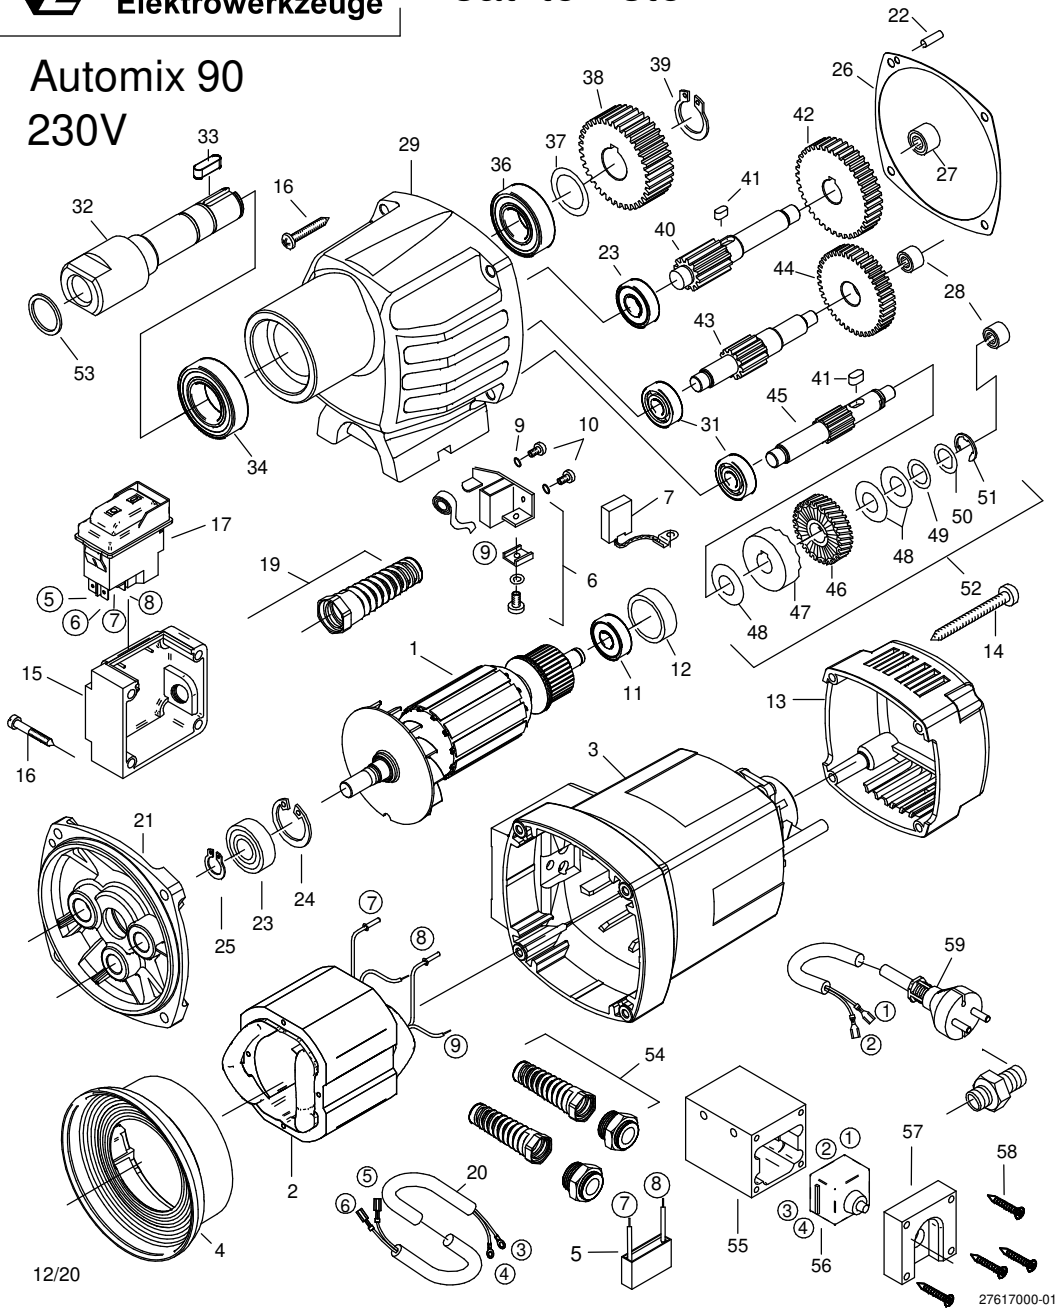

EIBENSTOCK
Elektrowerkzeuge

Ersatzteilliste

Automix 90
230V

07617000

Automix 90 - 230V

Version:

01

Dated:

19.12.2022

Pos.	Description	Item No.	pc.
1	Rotor, compl. 230V	77617100	1
2	Stator, kpl. 230V	77617150	1
3	Motor housing	80900042	1
4	Air guiding ring	71540144	1
5	Capacitor	80500010	1
6	Brush holder, compl.	80201199	2
7	Carbon brush 6,3x16x20	80700019	2
9	Spring washer 4	80201385	4
10	Screw M4x12	80201180	4
11	Grooved ball bearing 6000 2Z	80410021	1
12	Bearing cap	83000031	1
13	Cap	80900082	1
14	Screw 4,8x45	80201267	4
15	Switch box	73420631	1
16	Screw 5,5x38	80201292	8
17	Switch	80600105	1
19	Cable gland	80600170	1
20	Intermediate cable	77617340	1
21	End shield of gearing	77614610	1
22	Grooved pin 5x12	80200584	1
23	Grooved ball bearing 6001 2Z	80410031	2
24	Retaining ring 28x1,2	80201333	1
25	Retaining ring 11x1	80201320	1
26	Gearbox seal	82000509	1
27	Needle sleeve HK1010	80420115	1
28	Needle sleeve HK0810	80420110	2
29	Gearbox housing	77614400	1
31	Grooved ball bearing 6000	80410020	2
32	Work spindle	77610420	1
33	Parallel key 6x6x20	80200618	1
34	Grooved ball bearing 6005 2RS	80410061	1
36	Grooved ball bearing 6004 2RS	80410051	1
37	Fitting washer 20x28x0,1	80200509	1
38	Spindle wheel	77610430	1
39	Retaining ring 20x1,2	80201324	1
40	Intermediate shaft 3	77610510	1
41	Parallel key 5x5x10	80200600	2
42	Intermediate wheel 3	77610450	1
43	Intermediate shaft 2	77614500	1
44	Intermediate wheel 2	77610460	1

Pos.	Description	Item No.	pc.
45	Intermediate shaft 1	77614490	1
46	Coupling wheel	7752A550	1
47	Coupling half	71411560	1
48	Disc spring 25x12,2x0,9	80200710	3
49	Shim ring 12x18x0,5	80200503	1
50	Pressure washer 12,1x18x1	71540606	1
51	Safety washer 9	80201361	1
52	Coupling, compl.	77614493	1
53	Copper ring	83000186	1
54	Cable guard	80600166	2
55	Switch box	77612630	1
56	Switch	80600502	1
57	Switch cover	77617654	1
58	Screw 4,2x25	80201273	4
59	Connecting cable 2x1mm² 3m	80600060	1
201	Sub-frame	17617001	1
202	Screw M10x60	80201223	1
203	Nut M10	80201033	1
204	Protection switch box	77617655	1
205	Restrictor	77617656	1
206	Trolley	67617002	1
207	Solid rubber wheel	85000215	2
208	Washer 15	80201352	4
209	Retaining ring 14x1	80201318	2
210	Screw M5x30	80201175	2
211	Fastener	80430027	1
212	Washer 5,3	80201354	2
213	Nut M5	80201003	2
214	Caster wheel	85000216	1
215	Screw M8x20	80201147	4
216	Washer 8,4	80201377	8
217	Nut M8	80201006	5
218	Fastener	17617003	1
219	Clip connector	80201310	1
221	Towing bar	17617005	1
222	Screw M6x35	80201423	1
223	Washer 6,4	80201375	1
224	Nut M6	80201012	3
225	Locking switch	77617657	1
226	Compression spring	77617658	1