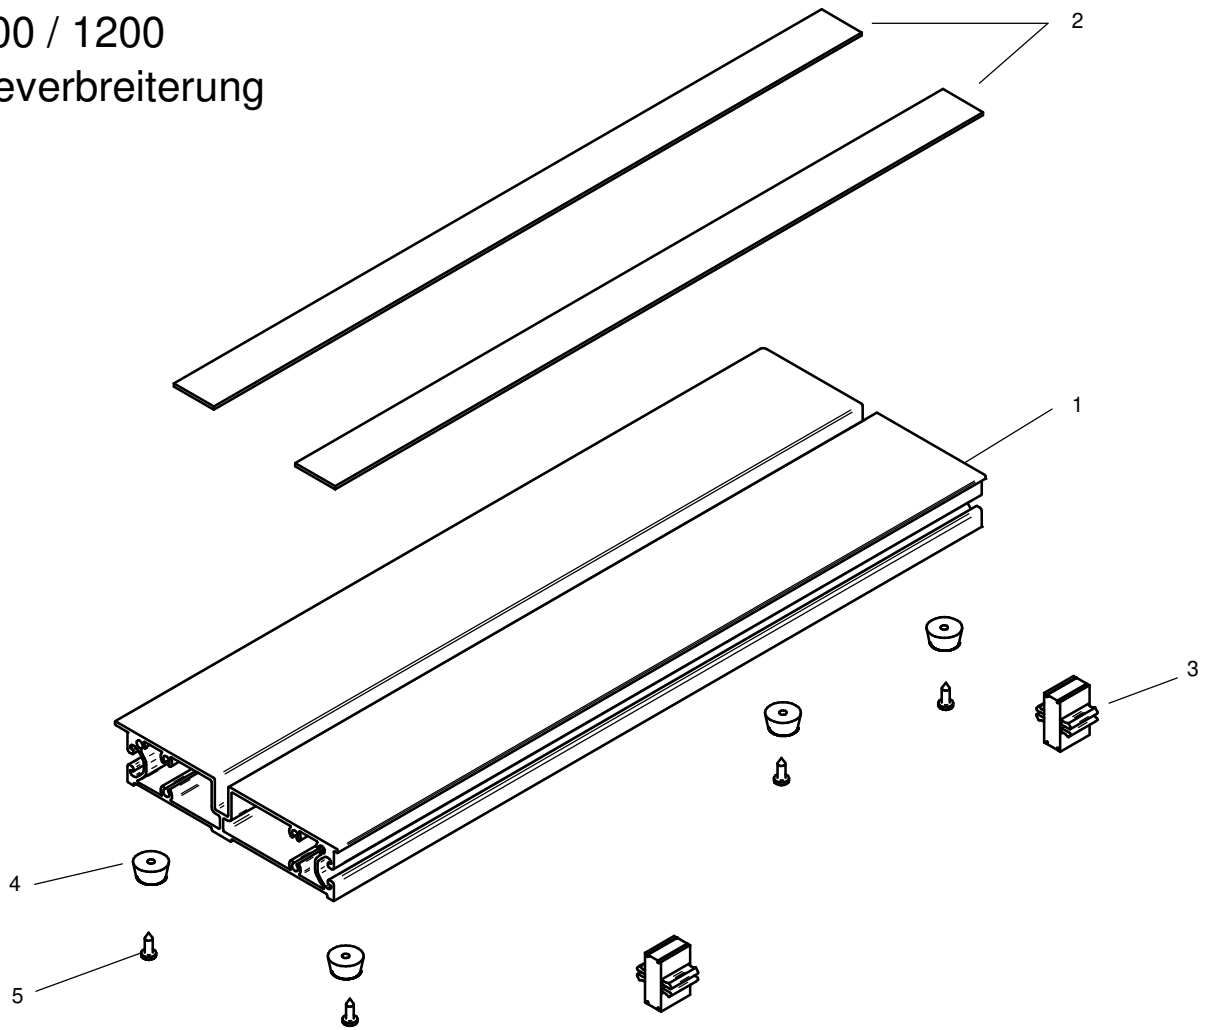

EIBENSTOCK
Elektrowerkzeuge

Ersatzteilliste

Zubehör
ETT 700 / 1200
Auflageverbreiterung

09803000

Auflageverbreiterung ETT 700/1200 -

Version: 01

Dated: 19.12.2022

Pos.	Description	Item No.	pc.
1	Basic profile	79803912	1
2	Rubber strap	766UN914	2
3	Connector	40600047	2
4	Screwed plug	40600038	4
5	Screw 4,2x13	80201270	4