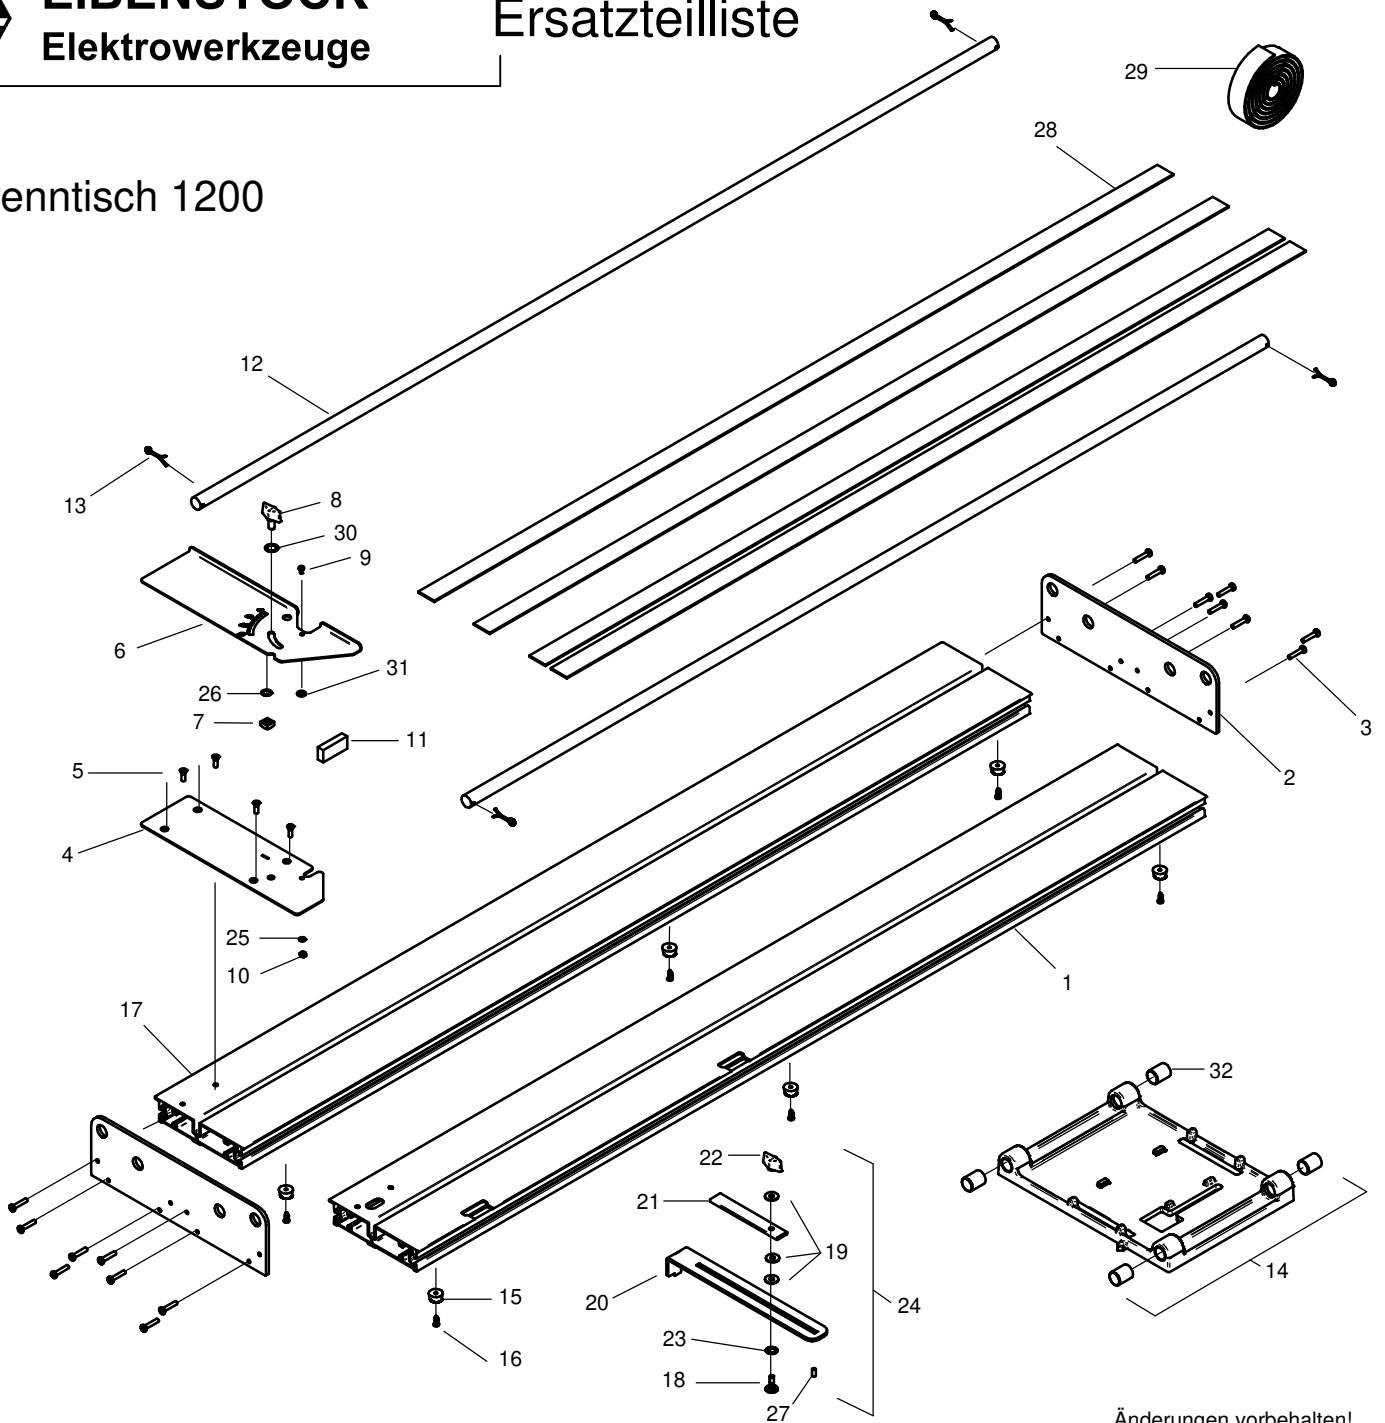

Ersatzteilliste

Trenntisch 1200

09802000

ETT 1200 - V

Version: 01

Dated: 19.12.2022

Pos.	Description	Item No.	pc.
1	Basic profile left	79802913	1
2	Fastener	7660V915	2
3	Screw M5x25	40600040	16
4	Base plate	766UN925	1
5	Screw M5x20	80201168	4
6	Angle arrestor	7660V930	1
7	Nut M8	40600048	1
8	Wing screw M8x16	80201482	1
9	Screw M4x4	40600085	1
10	Nut M4	80201019	1
11	Gasket	7660V965	1
12	Guide bar	7660V906	2
13	Split pin 3,2x25	40600056	4
14	Slide, compl.	7660V92U	1
15	Screwed plug	40600038	6
16	Screw 4,2x13	80201270	6
17	Basic profile right	79802910	1
18	Screw M6x20	40600043	1
19	Washer 6,4	80201376	3
20	Fastener	7660V945	1
21	Arrestor	7660V944	1
22	Wing nut M6	40600045	1
23	Shim ring 9x15x0,5	40600044	1
24	Arrestor compl.	7660V943	1
25	Washer 4,3	80201371	1
26	Shim ring 8x14x0,2	40600053	1
27	Grooved pin 6x12	40600054	1
28	Rubber strap	766UN912	4
29	Rubber strap	40600067	1
30	Shim ring 8x14x1	40600084	1
31	Shim ring 6x12x0,2	40600086	1
32	Conductor bush	40600051	4

Pos.	Description	Item No.	pc.
------	-------------	----------	-----