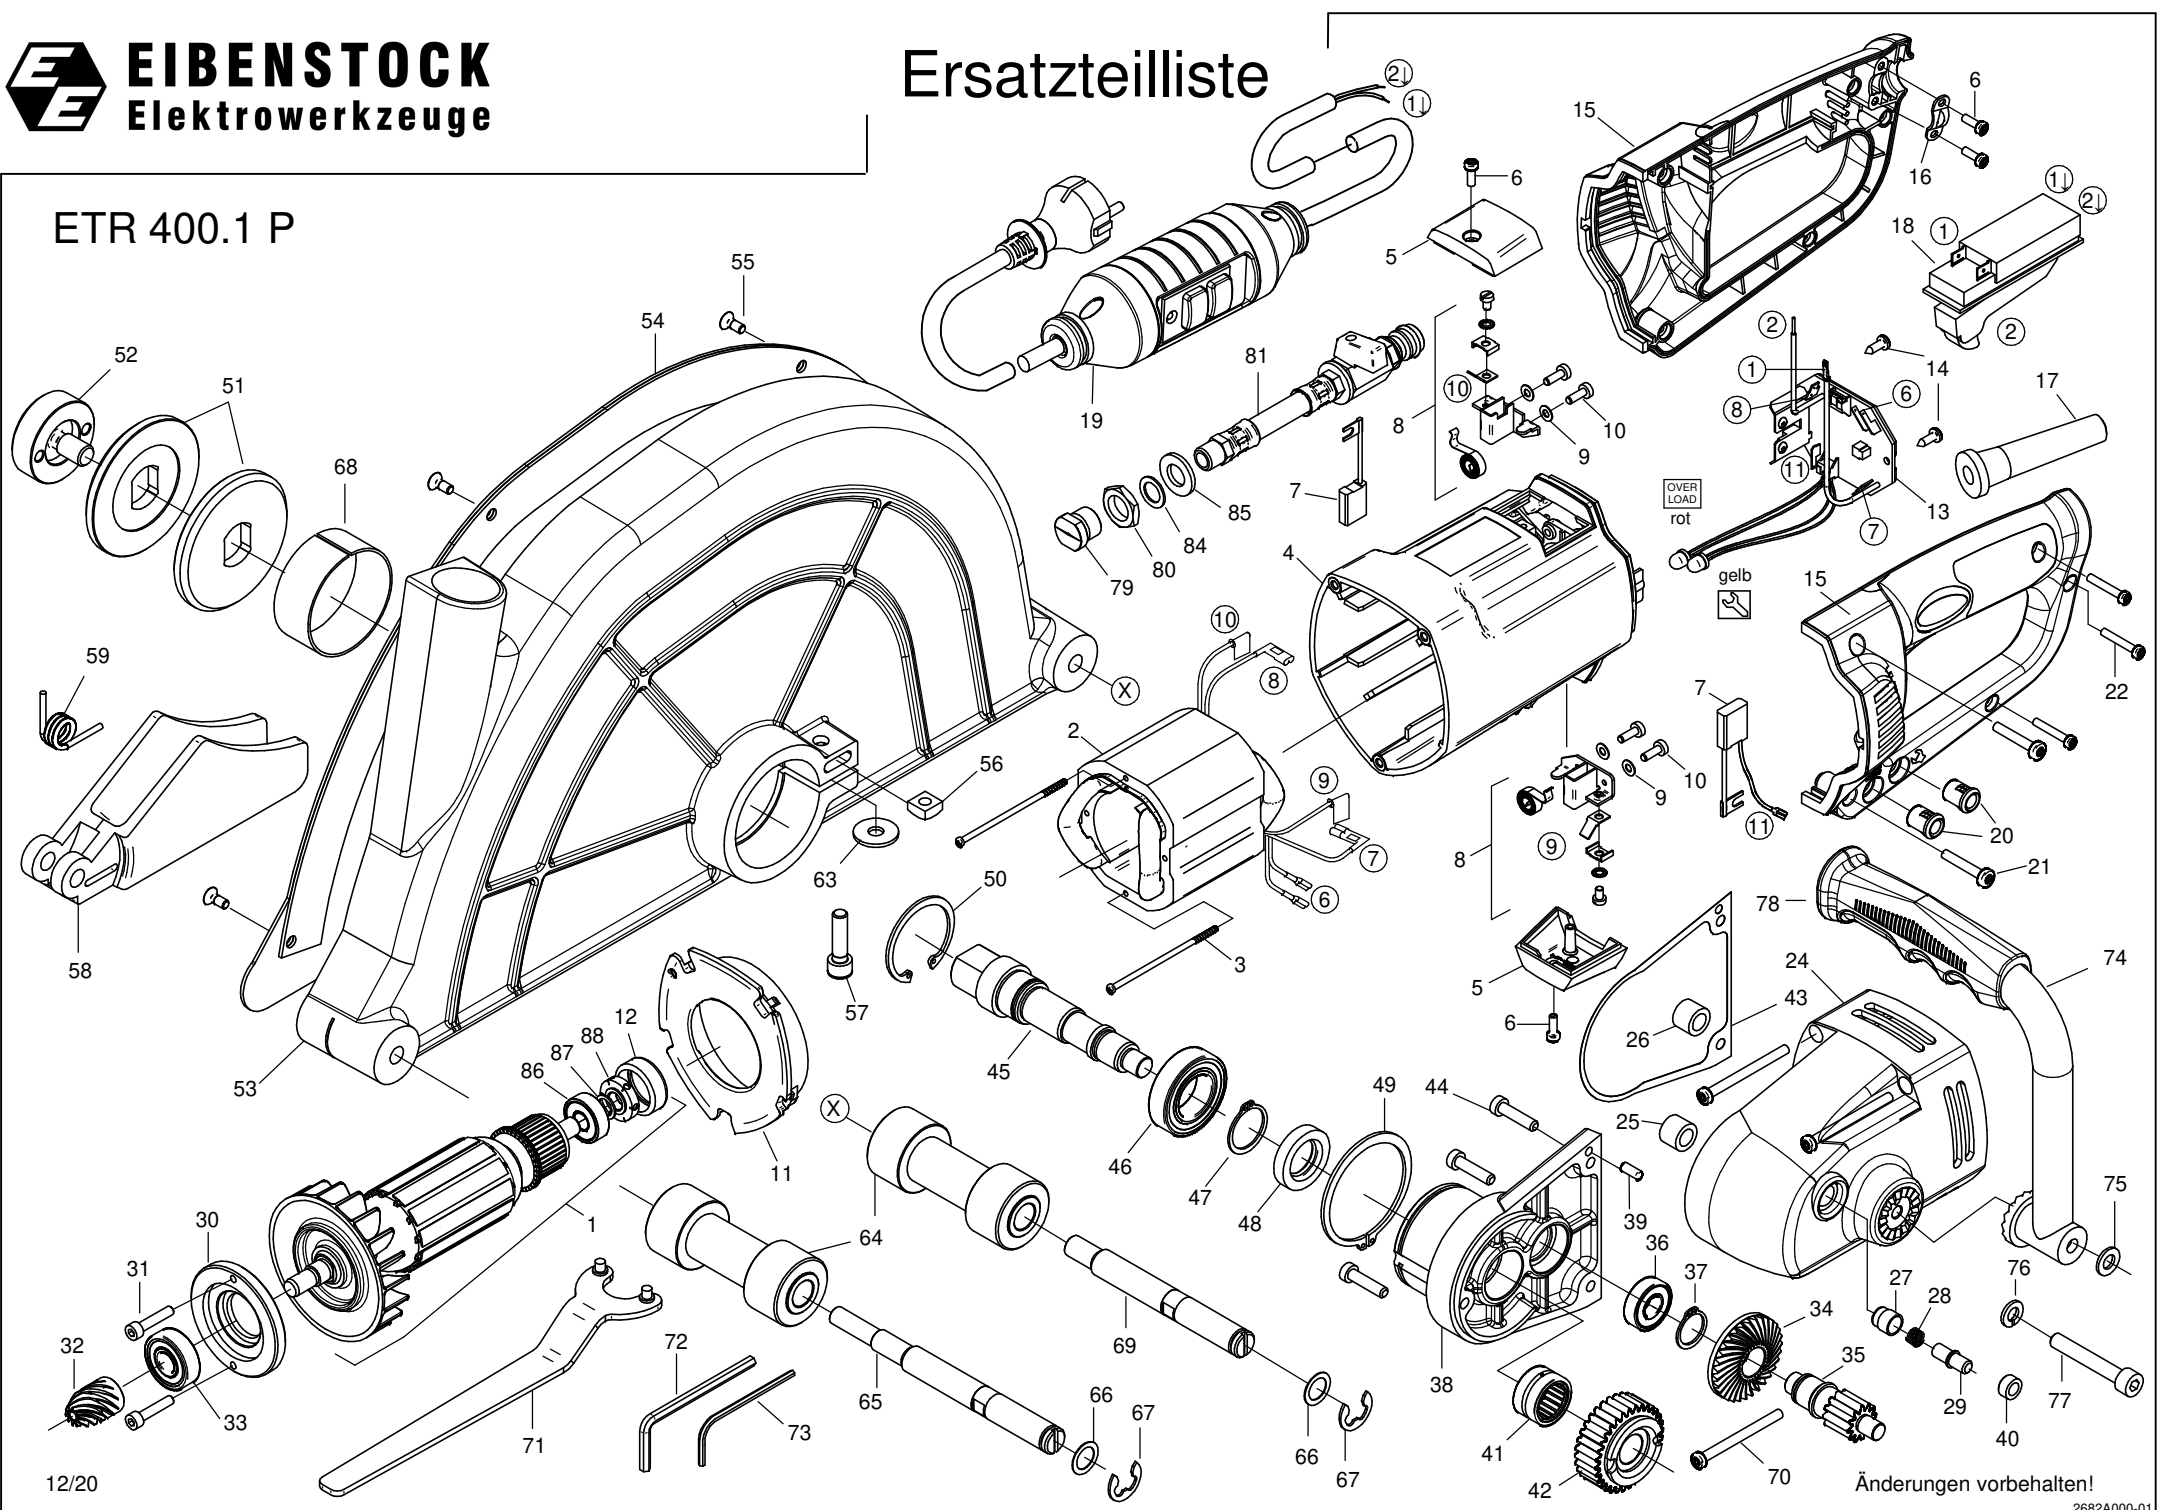

# Ersatzteilliste

ETR 400.1 P

0682A000

ETR 400.1 P - 230V

Version:

01

Dated: 19.12.2022

Pos.	Description	Item No.	pc.
1	Rotor, compl. 230V	76815100	1
2	Stator, compl. 230V	73641150	1
3	Screw 3x78	80201234	2
4	Motor housing	73E31200	1
5	Cover pair	73E3121U	1
6	Screw 4x12	80201413	4
7	Carbon brush set	73E31220	1
8	Brush holder, compl.	73E3122S	2
9	Spring washer 4	80201385	4
10	Screw M4x12	80201180	4
11	Air guiding ring	73641145	1
12	Bearing cap	83000031	1
13	Printed circuit board 230V	76818280	1
14	Screw 4,2x13	80201270	2
15	Pair of handle halves	7682126U	1
16	Wire locking flange	85000020	1
17	Cable grommet	83000004	1
18	Switch	80600506	1
19	Connecting cable PRCD 2x1,5mm <sup>2</sup> 5m	76818262	1
20	LED holder	80601153	2
21	Screw 5x30	80201411	2
22	Screw 4x25	80201412	3
24	Gearbox housing	76815400	1
25	Needle sleeve DL1212	80420129	1
26	Needle sleeve DL1012	80420116	1
27	Bush 1	75412554	1
28	Compression spring	80200802	1
29	Bolt	75412425	1
30	Disc	76815310	1
31	Screw M5x25	80201127	2
32	Bevel pinion	85000325	1
33	Grooved ball bearing 6201 LUZ	80410101	1
34	Bevel gear	85000326	1
35	Intermediate shaft	76825490	1
36	Grooved ball bearing 6001 2Z	80410031	1
37	Retaining ring 17x1	80201323	1
38	Gearbox cover	76815405	1
39	Parallel pin 5x14	80200579	1
40	Bush 2	75412555	1
41	Needle bearing 20/16	80420145	1

# ETR 400.1 P - 230V

Version: 01

Dated: 19.12.2022

Pos.	Description	Item No.	pc.
87	Seal ring 10x14x1	83000507	1
88	Magnetic ring 24x10x6	73641325	1

Pos.	Description	Item No.	pc.
------	-------------	----------	-----