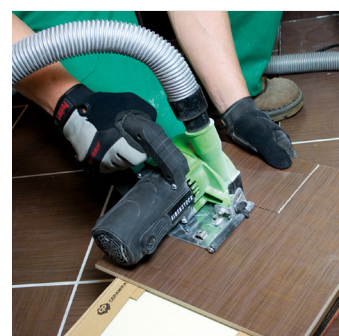

DIAMANTSAV

EIBENSTOCK

EDS 125

EIBENSTOCK
Power Tools

ANVENDELSE

- Til både våd- og tørskæring

INFORMATION

- Integreret vandtilslutning samt udtag til industristøvsuger, som sikrer et støvfrit arbejdsmiljø
- Trinløs indstilling for smigskæring op til 45°
- Kan skære kurver med special diamantklinge
- Kan skære 6 mm fuger i stentøj med fugefræserklinge
- Leveres inkl. 1 stk. Ø 125 mm diamantklinge og monteringsværktøj, i robust transportkasse

VARE NR.	DB	VARE INFO
108570	1641138	Diamantsav - EDS 125

1250
WATT

12.000
O/M

Ø 125
SKIVE STR.

2,9 kg
VÆGT

- Kan også købes som et sæt i praktisk taske, klar til brug inkl. Diamantklinge, 2 x 750 mm styreskiner, samle-led, samt 5 L vandtryksbeholder og monteringsværktøj

DIAMANTSAV - EDS 125

DIAMANTKLINGE - TITAN FLASH

- Fuldbane med 10 mm turbo-segenter
- Giver et hurtigt og fint snit
- Skærer i alle hårde og ekstremt hårde materialer
- Anbefales at bruges til eternit

VARE NR.	DB	VARE INFO
160481	1942081	Diamantklinge Titan Flash - Ø 125 mm