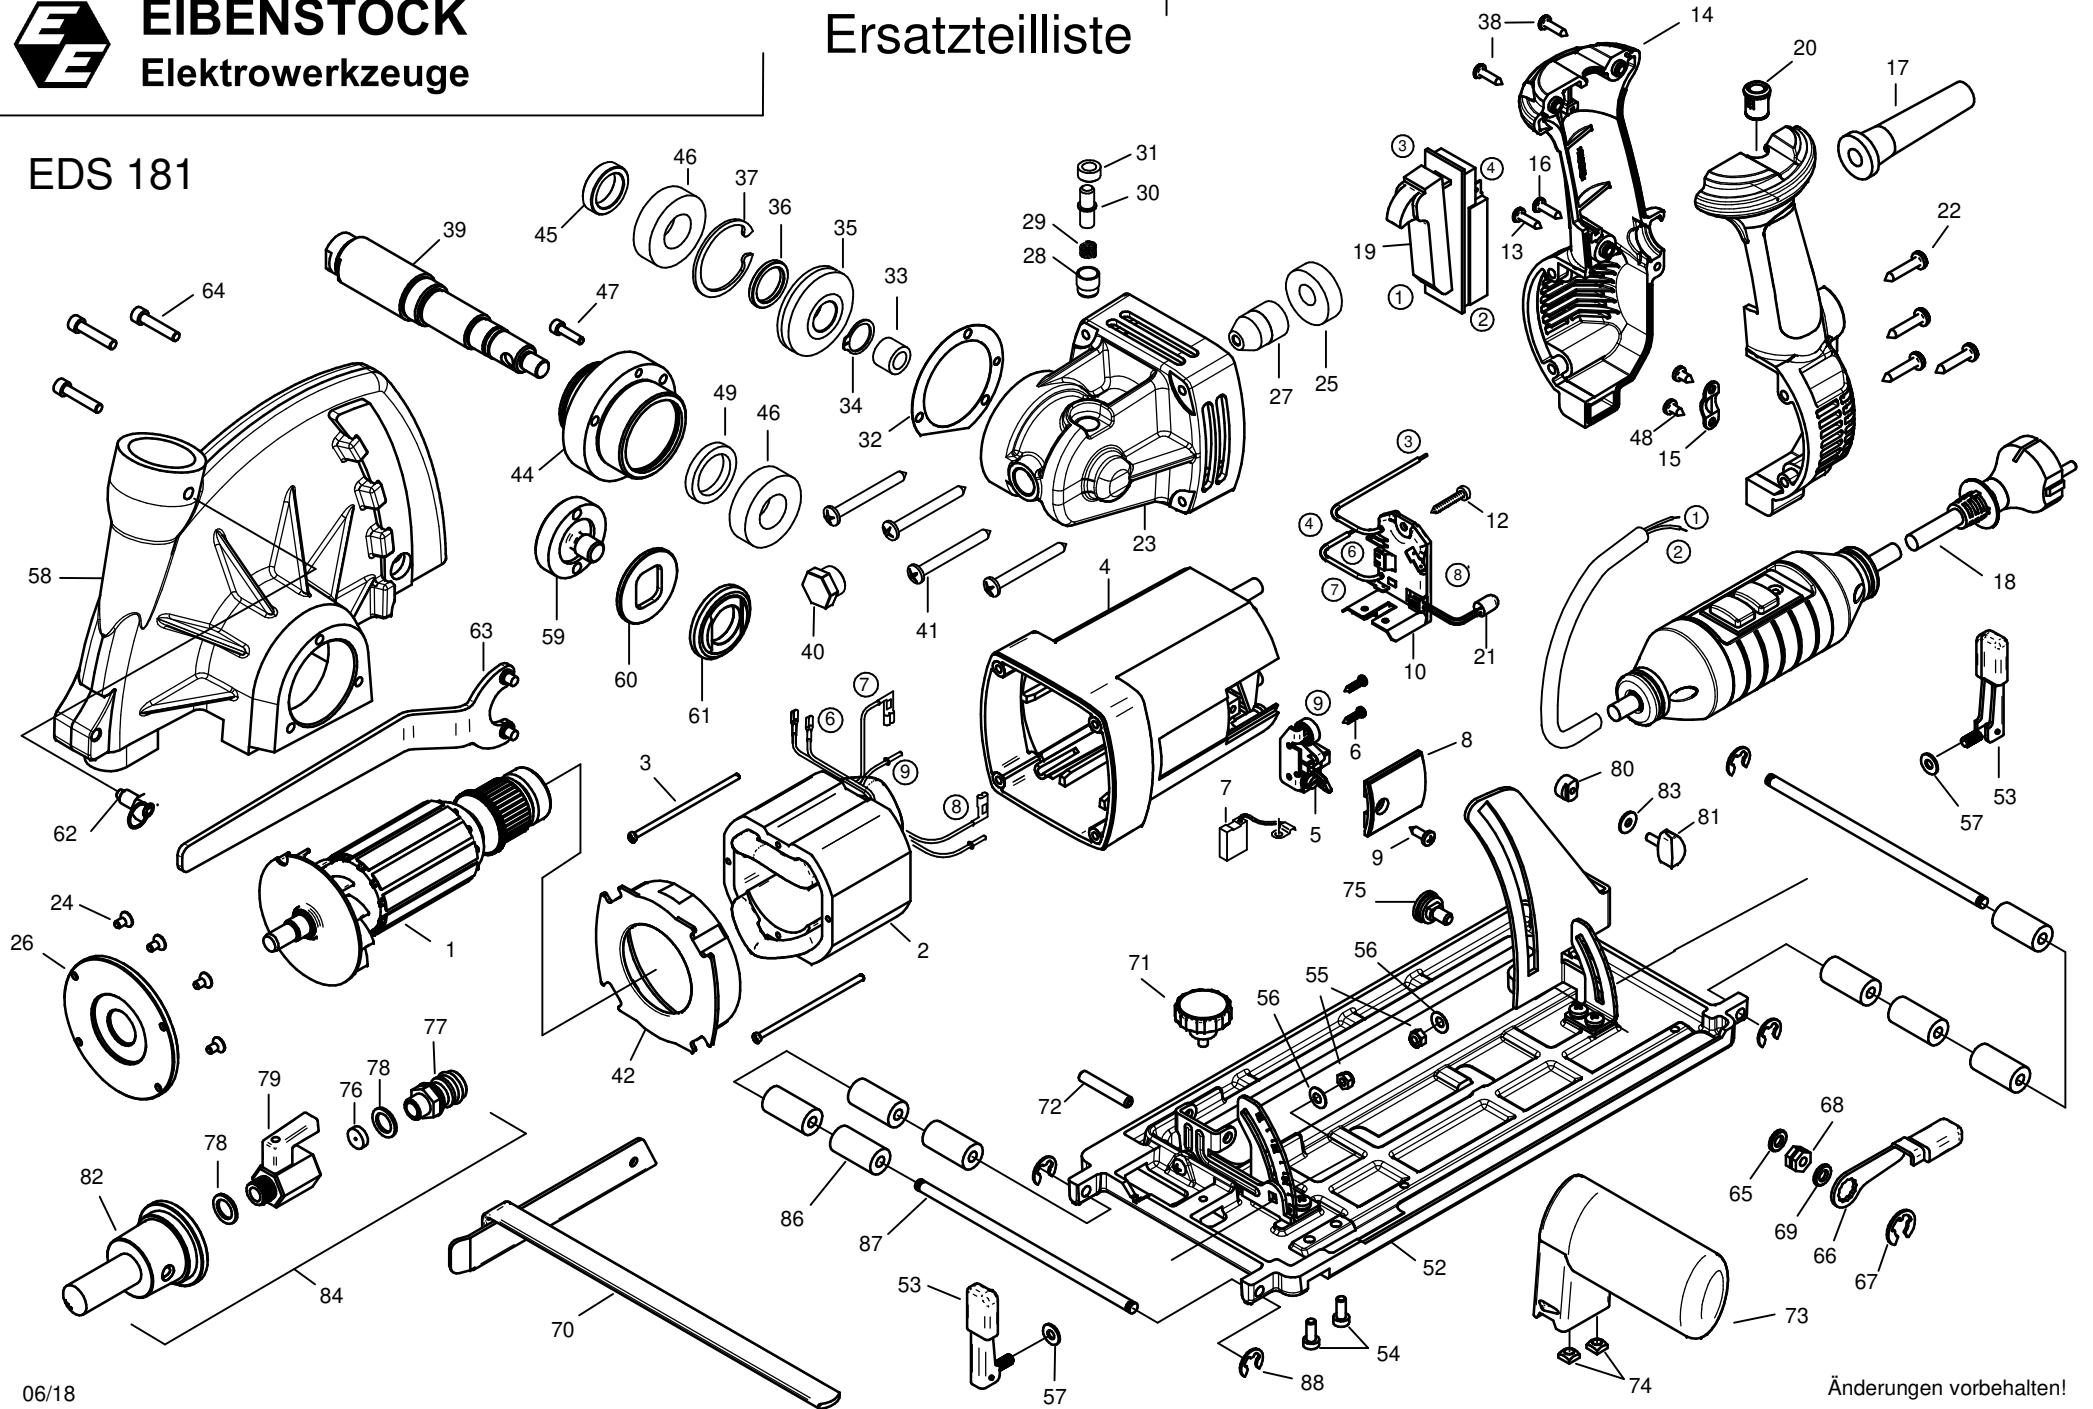

# Ersatzteilliste

EDS 181

0660P000

EDS 181 - 230V

Version:

01

Dated: 19.12.2022

Pos.	Description	Item No.	pc.
1	Rotor, compl. 230V	76711100	1
2	Stator, compl. 230V	76711150	1
3	Screw 3x78	80201234	2
4	Motor housing	80900069	1
5	Brush holder, compl.	80201199	2
6	Screw 2,9x13	80201252	4
7	Carbon brush 6,3x16x20	80700044	2
8	Brush cover	80900073	2
9	Screw 4,2x13	80201270	2
10	Printed circuit board 230V	80601155	1
12	Screw 4,2x25	80201273	2
13	Screw 4,2x22	80201272	1
14	Handle segment	80900400	1
15	Wire locking flange	85000020	1
16	Screw 3,9x13	80201261	1
17	Cable grommet	83000004	1
18	Connecting cable PRCD 2x1,5mm <sup>2</sup> 5m	7660A262	1
19	Switch	80600506	1
20	LED holder	80601153	1
21	LED	80601154	1
22	Screw 4,8x25	80201281	4
23	Gearbox housing	7660A400	1
24	Screw M4x10	80200632	4
25	Grooved ball bearing 6201 LUZ	80410101	1
26	Armature plate	76711110	1
27	Bevel pinion	85000313	1
28	Bush 1	75412554	1
29	Compression spring	80200802	1
30	Bolt	75412425	1
31	Bush 2	75412555	1
32	Adjusting foil	82000516	1
33	Needle sleeve DL1012	80420116	1
34	Retaining ring 17x1	80201323	1
35	Bevel gear	85000314	1
36	Spacer 2	76711425	1
37	Retaining ring 42x1,75	80201335	1
38	Screw 4,2x16	80201271	2
39	Work spindle	7660A420	1
40	Cap screw 3/8"	85000224	1
41	Screw 5x50	80201436	4