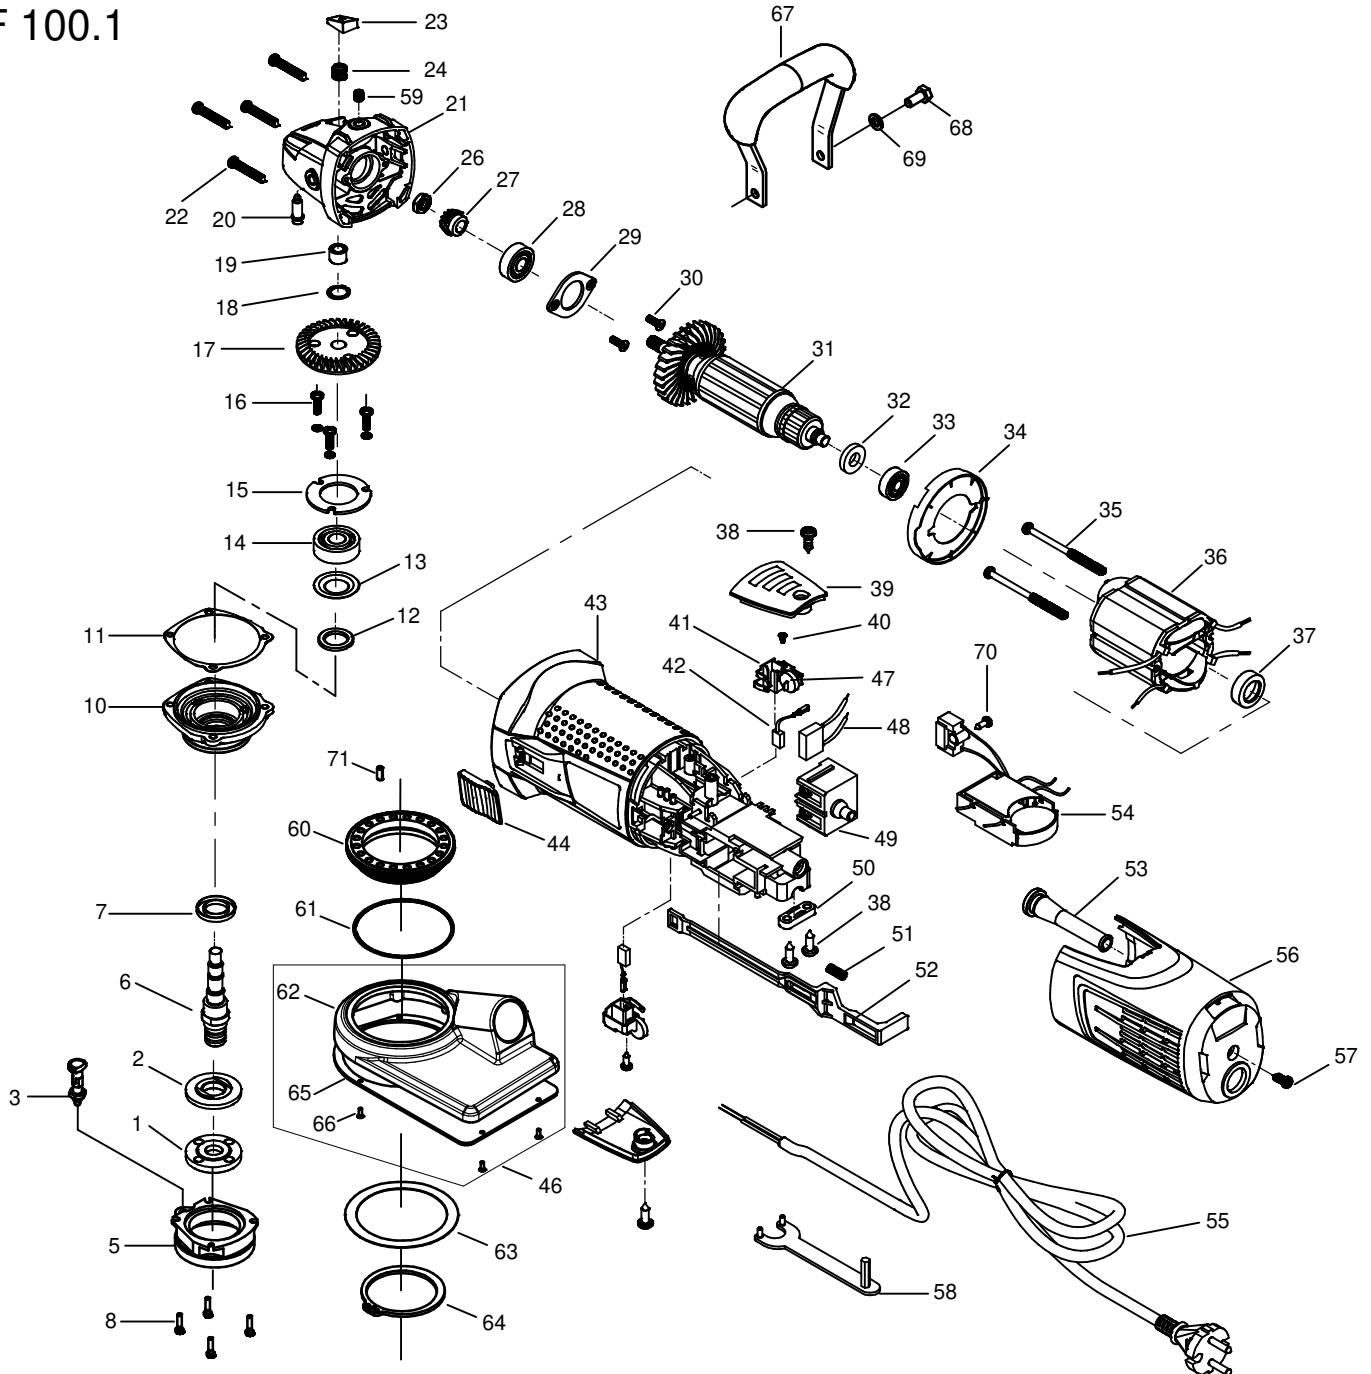

EIBENSTOCK
Elektrowerkzeuge

Ersatzteilliste

EOF 100.1

08/20

Änderungen vorbehalten!

26535000-01

06535000

EOF 100.1 - 230V

Version: 01

Dated: 19.12.2022

Pos.	Description	Item No.	pc.
1	Clamp nut	66534001	1
2	Guide washer	66534002	1
3	Snap bolt	76531587	1
5	Flange	76535586	1
6	Work spindle	66534006	1
7	Dust protection	66534007	1
8	Screw M4x16	80201450	4
10	Gearbox cover	66534010	1
11	Gearbox seal	66534011	1
12	Felt ring 16,8x24x2	66534012	1
13	Disc	66534013	1
14	Grooved ball bearing 6201 2RS	80410100	1
15	Bearing cover	66534015	1
16	Screw M4x10	80201201	3
17	Wheel	66534017	1
18	Retaining ring 10x1	80201305	1
19	Needle sleeve HK0810	80420110	1
20	Spindle lock	66534020	1
21	Gearbox housing	66534021	1
22	Screw 3,9x32	66534022	4
23	Locking knob	66534023	1
24	Spring	66534024	1
26	Nut M8	80201006	1
27	Pinion	66534027	1
28	Grooved ball bearing 6000 2RSL C3	80410029	1
29	Bearing cover	66534029	1
30	Screw M5x10	80201094	2
31	Rotor, compl. 230V	66534031	1
32	Magnet	66534032	1
33	Grooved ball bearing 608 2RSL C3	80410026	1
34	Air guiding washer	66534034	1
35	Screw 3,9x74	66811029	2
36	Stator, compl. 230V	66534036	1
37	Bearing cap	66534037	1
38	Screw 3,9x13	80201261	4
39	Brush holder cover	66534039	2
40	Screw 2,9x6,5	80201142	2
41	Brush holder, compl.	66534041	2
42	Carbon brush 6x11x14	66534042	2
43	Motor housing	66534043	1