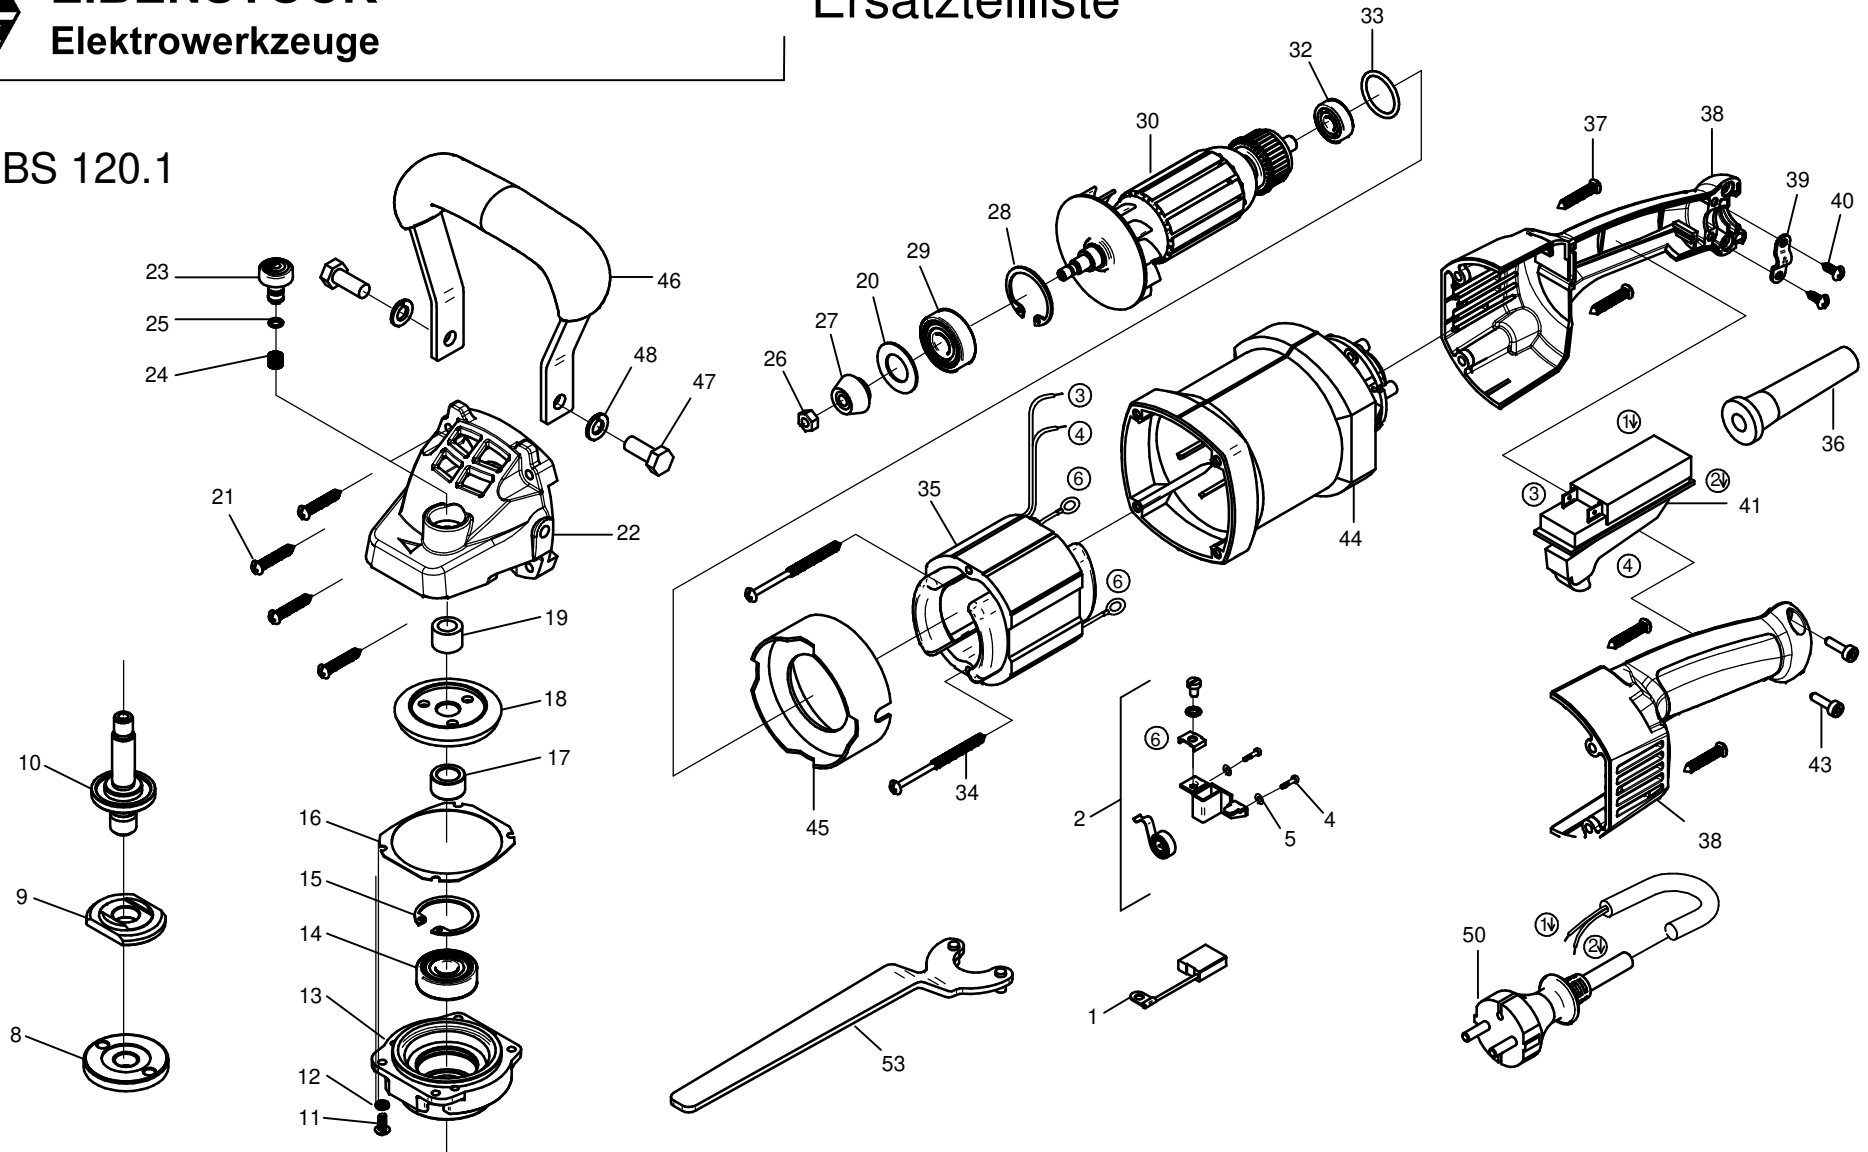

EIBENSTOCK
Elektrowerkzeuge

Ersatzteilliste

EBS 120.1

07/17 gültig ab Seriennummer 2017 0241

Änderungen vorbehalten!

2630F000-02

0630F000

EBS 120.1 - 230V

Version: 02

Dated: 19.12.2022

Pos.	Description	Item No.	pc.
1	Carbon brush 6,3x10x18	80700013	2
2	Brush holder, compl.	80201196	2
4	Screw M4x12	80201180	4
5	Spring washer 4	80201385	4
8	Flange nut	76301405	1
9	Mounting flange	76301410	1
10	Work spindle	6630F010	1
11	Screw M4x12	80201494	4
12	Spring lock washer 4	80201301	4
13	Housing cover	6630F013	1
14	Grooved ball bearing 6201 2RS	80410100	1
15	Retaining ring 32x1,2	80201351	1
16	Gearbox seal	6630F016	1
17	Spacer block	6630F017	1
18	Bevel gear	6630F018	1
19	Needle sleeve HK1010	80420115	1
20	Felt ring	6630F020	1
21	Screw 4,8x25	80201281	4
22	Gearbox housing	6630F022	1
23	Lock pin	6630F023	1
24	Compression spring	6630F024	1
25	O-ring	6630F025	1
26	Nut M6	80201032	1
27	Bevel pinion	6630F027	1
28	Retaining ring 28x1,2	80201333	1
29	Grooved ball bearing 6001 2Z	80410031	1
30	Rotor, compl. 230V	6630F030	1
32	Grooved ball bearing 608 2Z	80410011	1
33	O-ring 22x2,5	83000036	1
34	Screw 3,9x70	80201265	2
35	Stator, compl. 230V	6630F035	1
36	Cable grommet	83000004	1
37	Screw 4,8x45	80201267	4
38	Handle halves	80900281	1
39	Wire locking flange	85000020	1
40	Screw 4,2x13	80201270	2
41	Switch	80600148	1
43	Screw 5x16	80201458	2
44	Motor housing	80900088	1
45	Air guiding ring	80900077	1

Pos.	Description	Item No.	pc.
46	Handle	755A1590	1
47	Screw M8x20	80201133	2
48	Spring lock washer 8	80201309	2
50	Connecting cable 2x1mm ² 5m	80600245	1
53	Face spanner	80430042	1

as of serial no. : 2017 0241