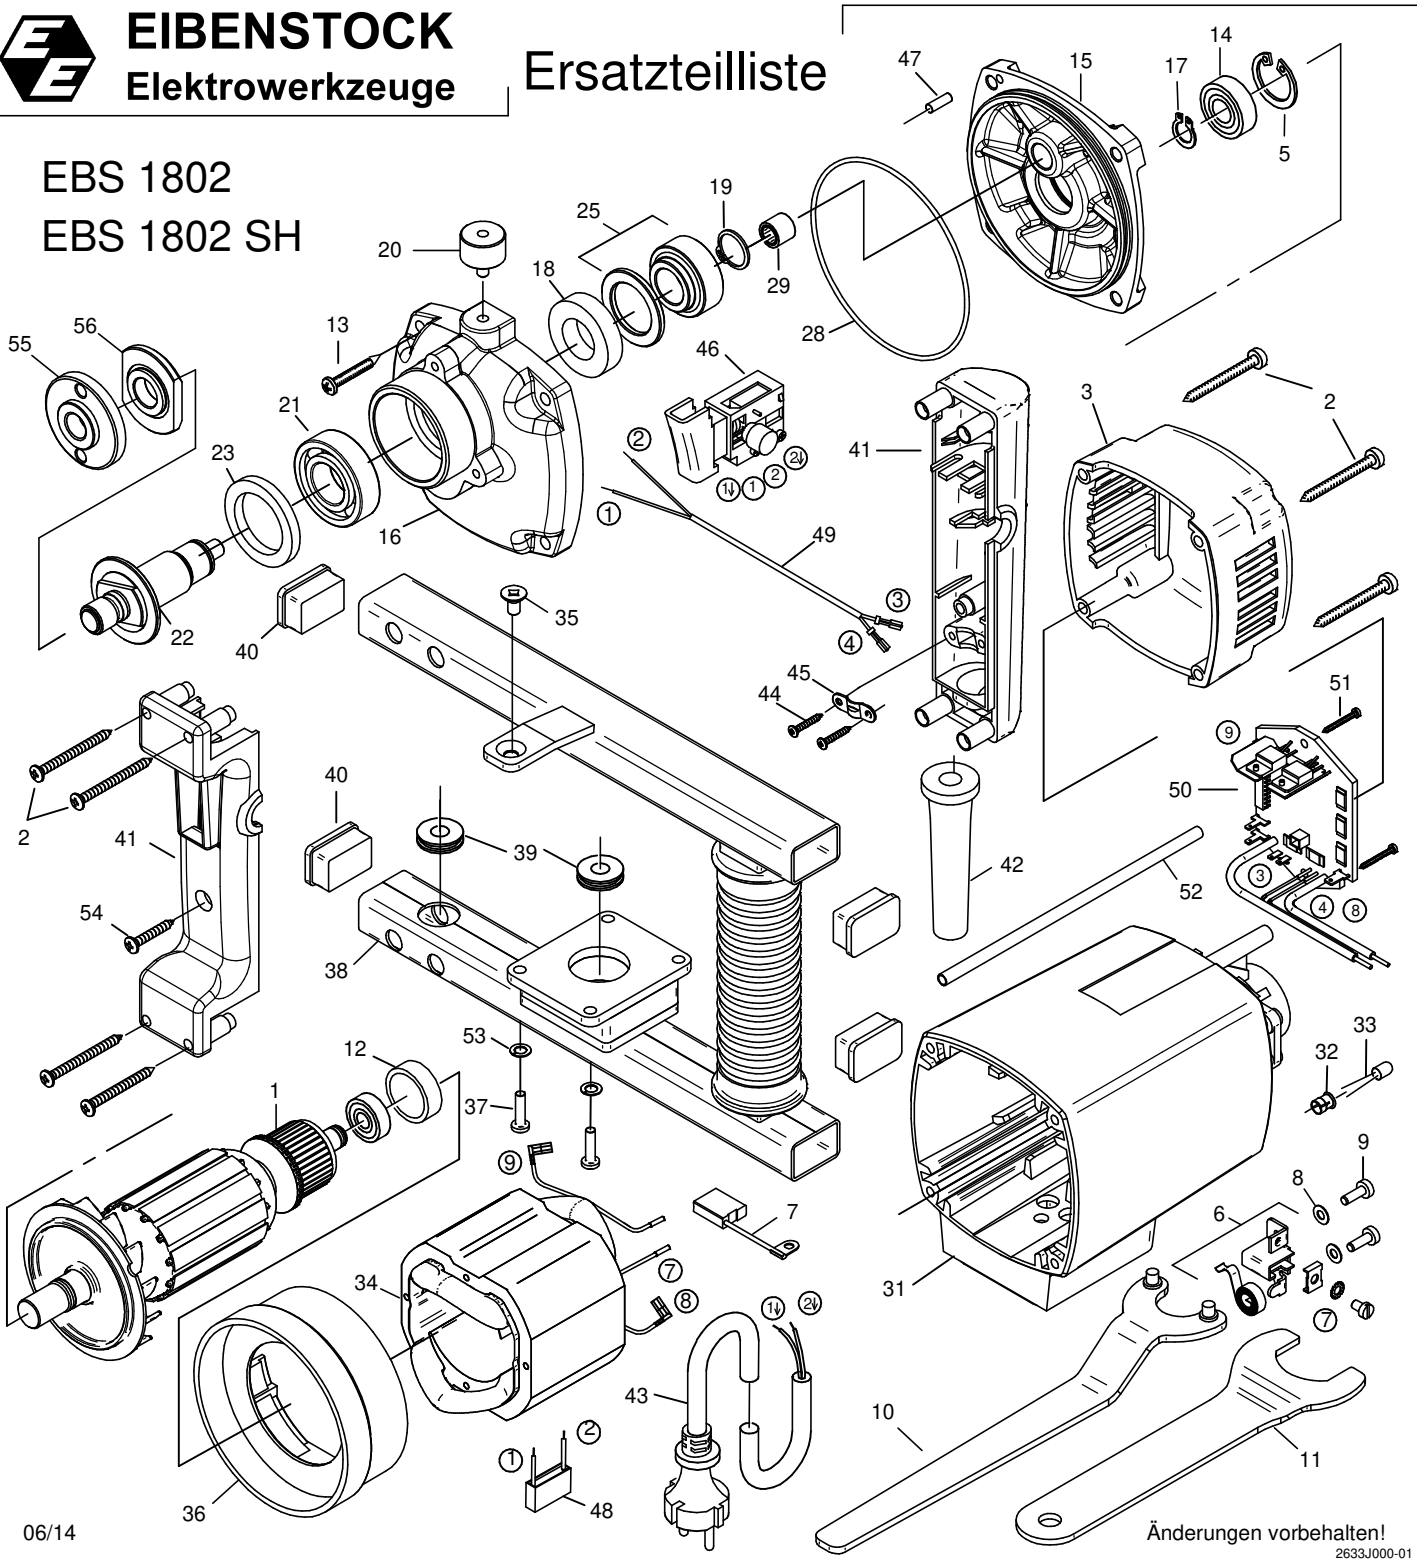

EIBENSTOCK
Elektrowerkzeuge

Ersatzteilliste

EBS 1802
EBS 1802 SH

06/14

Änderungen vorbehalten!

2633J000-01

0633J000

EBS 1802 - 230V

Version: 01

Dated: 19.12.2022

Pos.	Description	Item No.	pc.
1	Rotor, compl. 230V	7633J100	1
2	Screw 4,8x45	80201267	8
3	Cap	80900082	1
5	Retaining ring 32x1,2	80201351	1
6	Brush holder, compl.	80201199	2
7	Carbon brush 6,3x16x20	80700019	2
8	Spring washer 4	80201385	4
9	Screw M4x12	80201180	4
10	Face spanner	80430042	1
11	Spanner SW 32	76301927	1
12	Bearing cap	83000031	1
13	Screw 5,5x38	80201292	4
14	Grooved ball bearing 6002 2RSL	80410038	1
15	End shield of gearing	76333610	1
16	Gearbox housing	7633J400	1
17	Retaining ring 15x1	80201322	1
18	Grooved ball bearing 6904 2RS	80410158	1
19	Retaining ring 17x1	80201323	1
20	Rubber-metal buffer M6	83000084	1
21	Grooved ball bearing 6004 2RS	80410051	1
22	Work spindle	76333420	1
23	Felt ring 30x42x5	83000502	1
25	Spindle wheel, compl.	7633J43U	1
28	O-ring 94x2	83000172	1
29	Needle sleeve HK0810	80420110	1
31	Motor housing	7633J201	1
32	LED holder	80601153	1
33	LED	80601154	1
34	Stator, compl. 230V	76339150	1
35	Screw M6x10	80201107	1
36	Air guiding ring	80900160	1
37	Screw 5x20	80201277	4
38	Bow handle	80200114	1
39	Cable grommet HV1305	83000051	2
40	Cover cap	80900000	4
41	Pair of handle halves	80900098	1
42	Cable grommet	83000004	1
43	Connecting cable 2x1mm ² 5m	80600245	1
44	Screw 4,2x13	80201270	2
45	Wire locking flange	85000020	1

Pos.	Description	Item No.	pc.
46	Switch	80600143	1
47	Grooved pin 4x12	80200582	1
48	Capacitor	80500008	1
49	Interconnecting wire	80600572	1
50	Printed circuit board 230V	76339280	1
51	Screw 4,2x9,5	80201269	2
52	Isolation hose	7633J188	1
53	Spring lock washer 5	80201302	4
54	Screw 4,8x22	80201280	1
55	Flange nut	76301405	1
56	Mounting flange	76301410	1