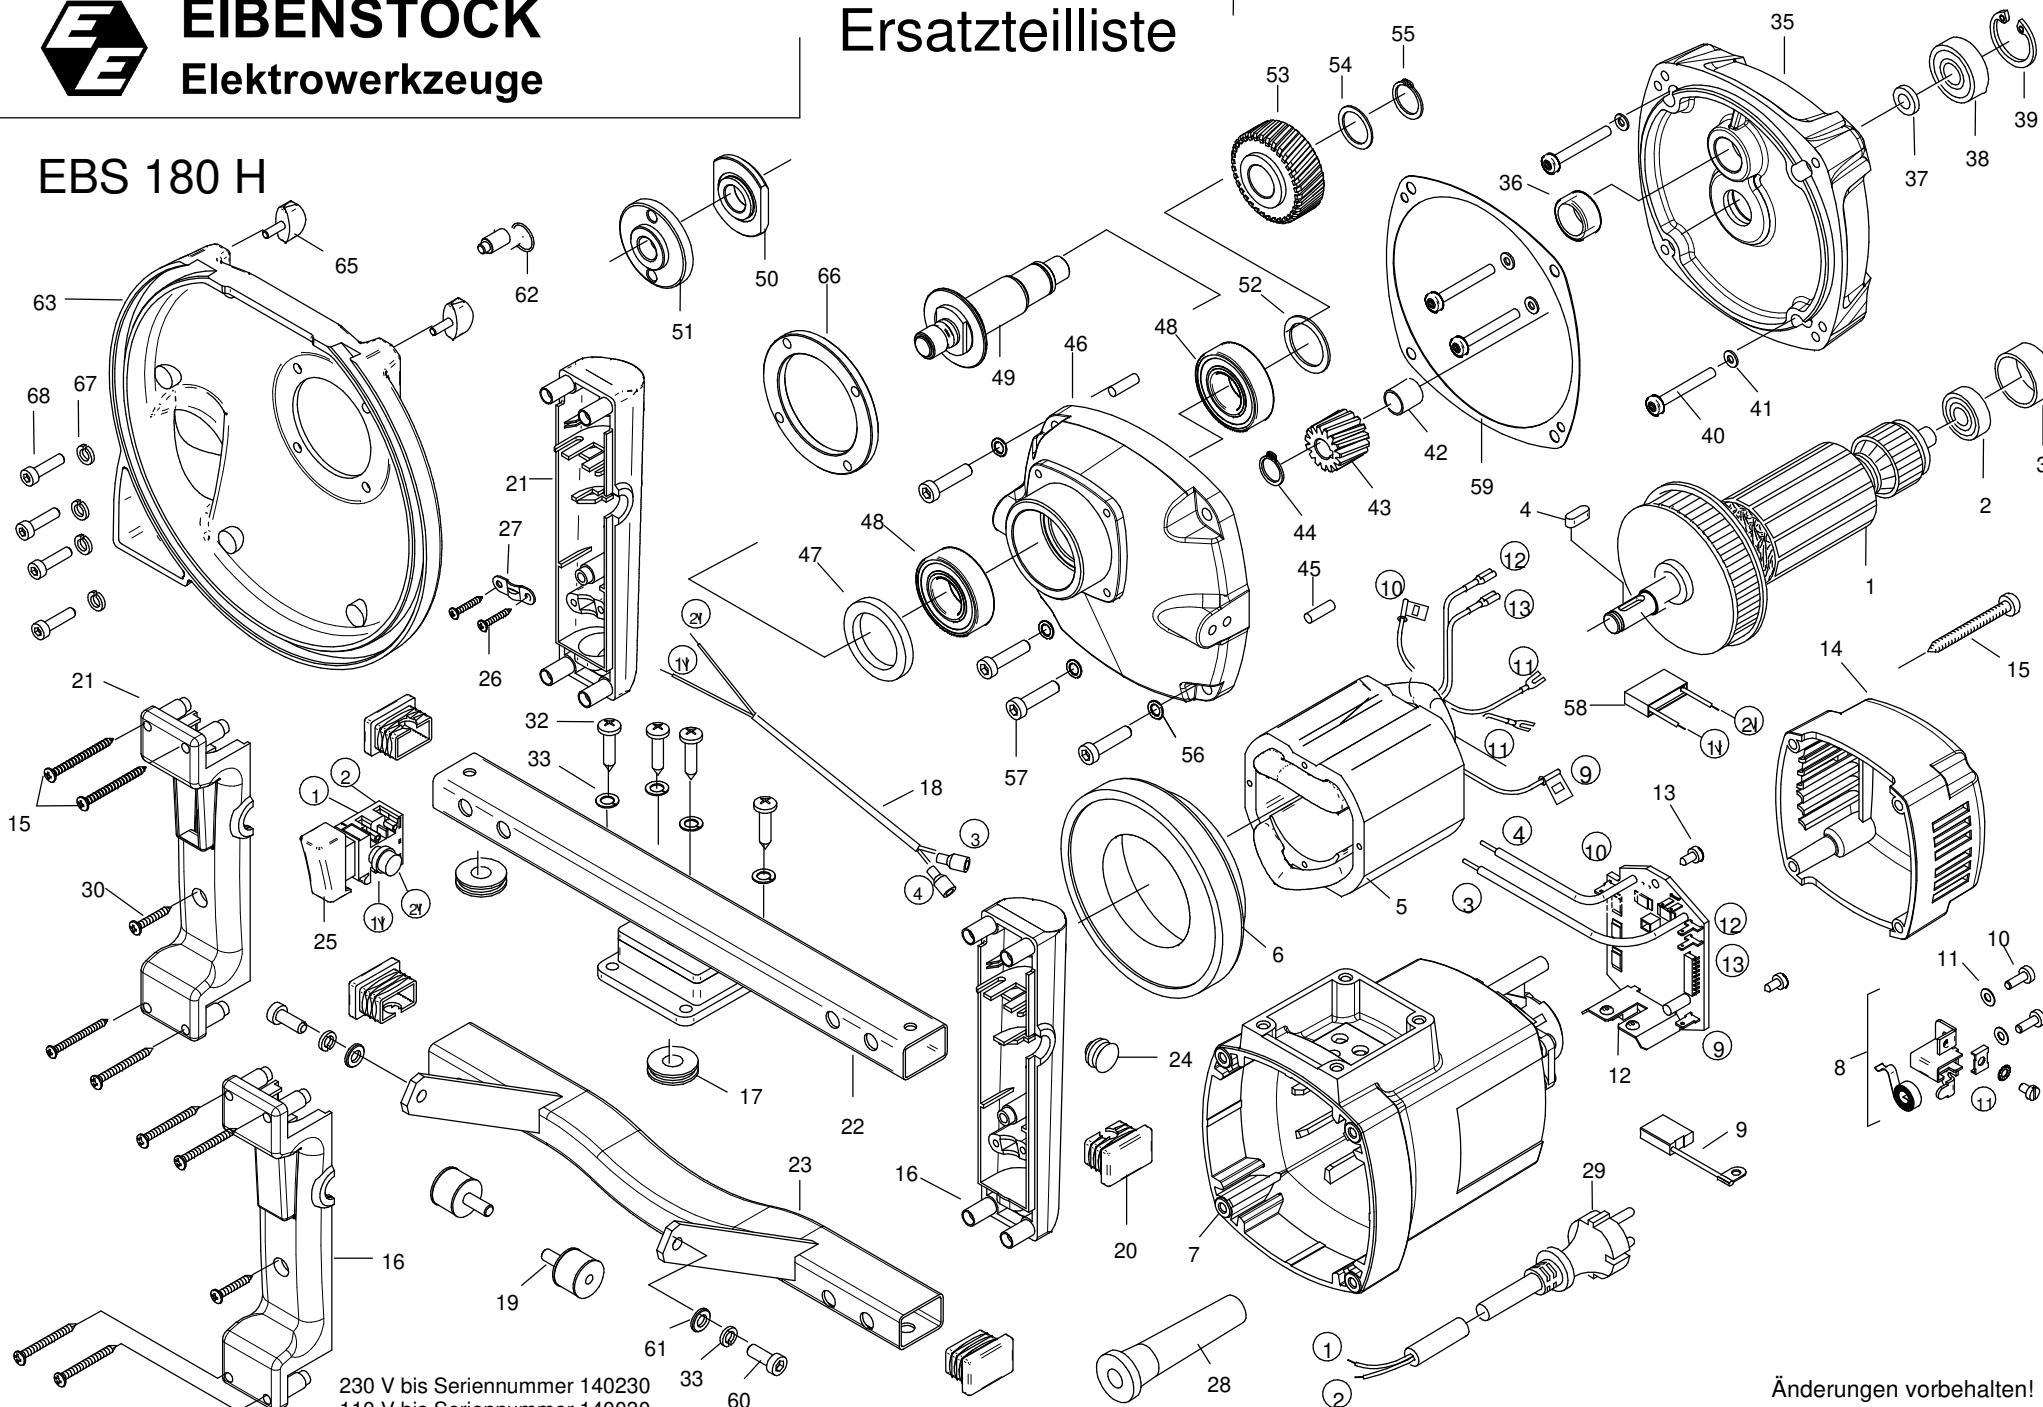

EIBENSTOCK
Elektrowerkzeuge

Ersatzteilliste

EBS 180 H

230 V bis Seriennummer 140230
110 V bis Seriennummer 140030

Änderungen vorbehalten!

0633H000

EBS 180 H - 230V

Version:

01

Dated:

19.12.2022

Pos.	Description	Item No.	pc.
1	Rotor, compl. 230V	76330100	1
2	Grooved ball bearing 6000 2Z	80410021	1
3	Bearing cap	83000031	1
4	Parallel key 4x4x14	80200629	1
5	Stator, compl. 230V	73R61150	1
6	Air guiding ring	73511141	1
7	Motor housing	80900042	1
8	Brush holder, compl.	80201199	2
9	Carbon brush 6,3x16x20	80700019	2
10	Screw M4x12	80201180	4
11	Spring washer 4	80201385	4
12	Printed circuit board 230V	7633H280	1
13	Screw 4,2x9,5	80201269	2
14	Cap	80900082	1
15	Screw 4,8x45	80201267	12
16	Pair of handle halves	80900254	1
17	Cable grommet HV1305	83000051	2
18	Interconnecting wire	7633H186	1
19	Rubber-metal buffer M6	83000084	2
20	Cover cap	7633H589	4
21	Pair of handle halves	80900098	1
22	Side plate 2	7633H592	1
23	Side plate 1	7633H591	1
24	Plug	80900202	1
25	Switch	80600507	1
26	Screw 4,2x13	80201270	2
27	Wire locking flange	85000020	1
28	Cable grommet	83000004	1
29	Connecting cable 2x1,5mm ² 5m	80600403	1
30	Screw 4,8x22	80201280	2
32	Screw 6x20	80201278	4
33	Spring lock washer 6	80201303	6
35	End shield of gearing	76330610	1
36	Needle sleeve HK1212	80420130	1
37	Shaft seal 15x21x3	83000042	1
38	Grooved ball bearing 6201 LUZ	80410101	1
39	Retaining ring 32x1,2	80201351	1
40	Screw 5x50	80201436	4
41	Sealing washer	80200999	4
42	Sealing bush 12x15x12,5	80420160	1