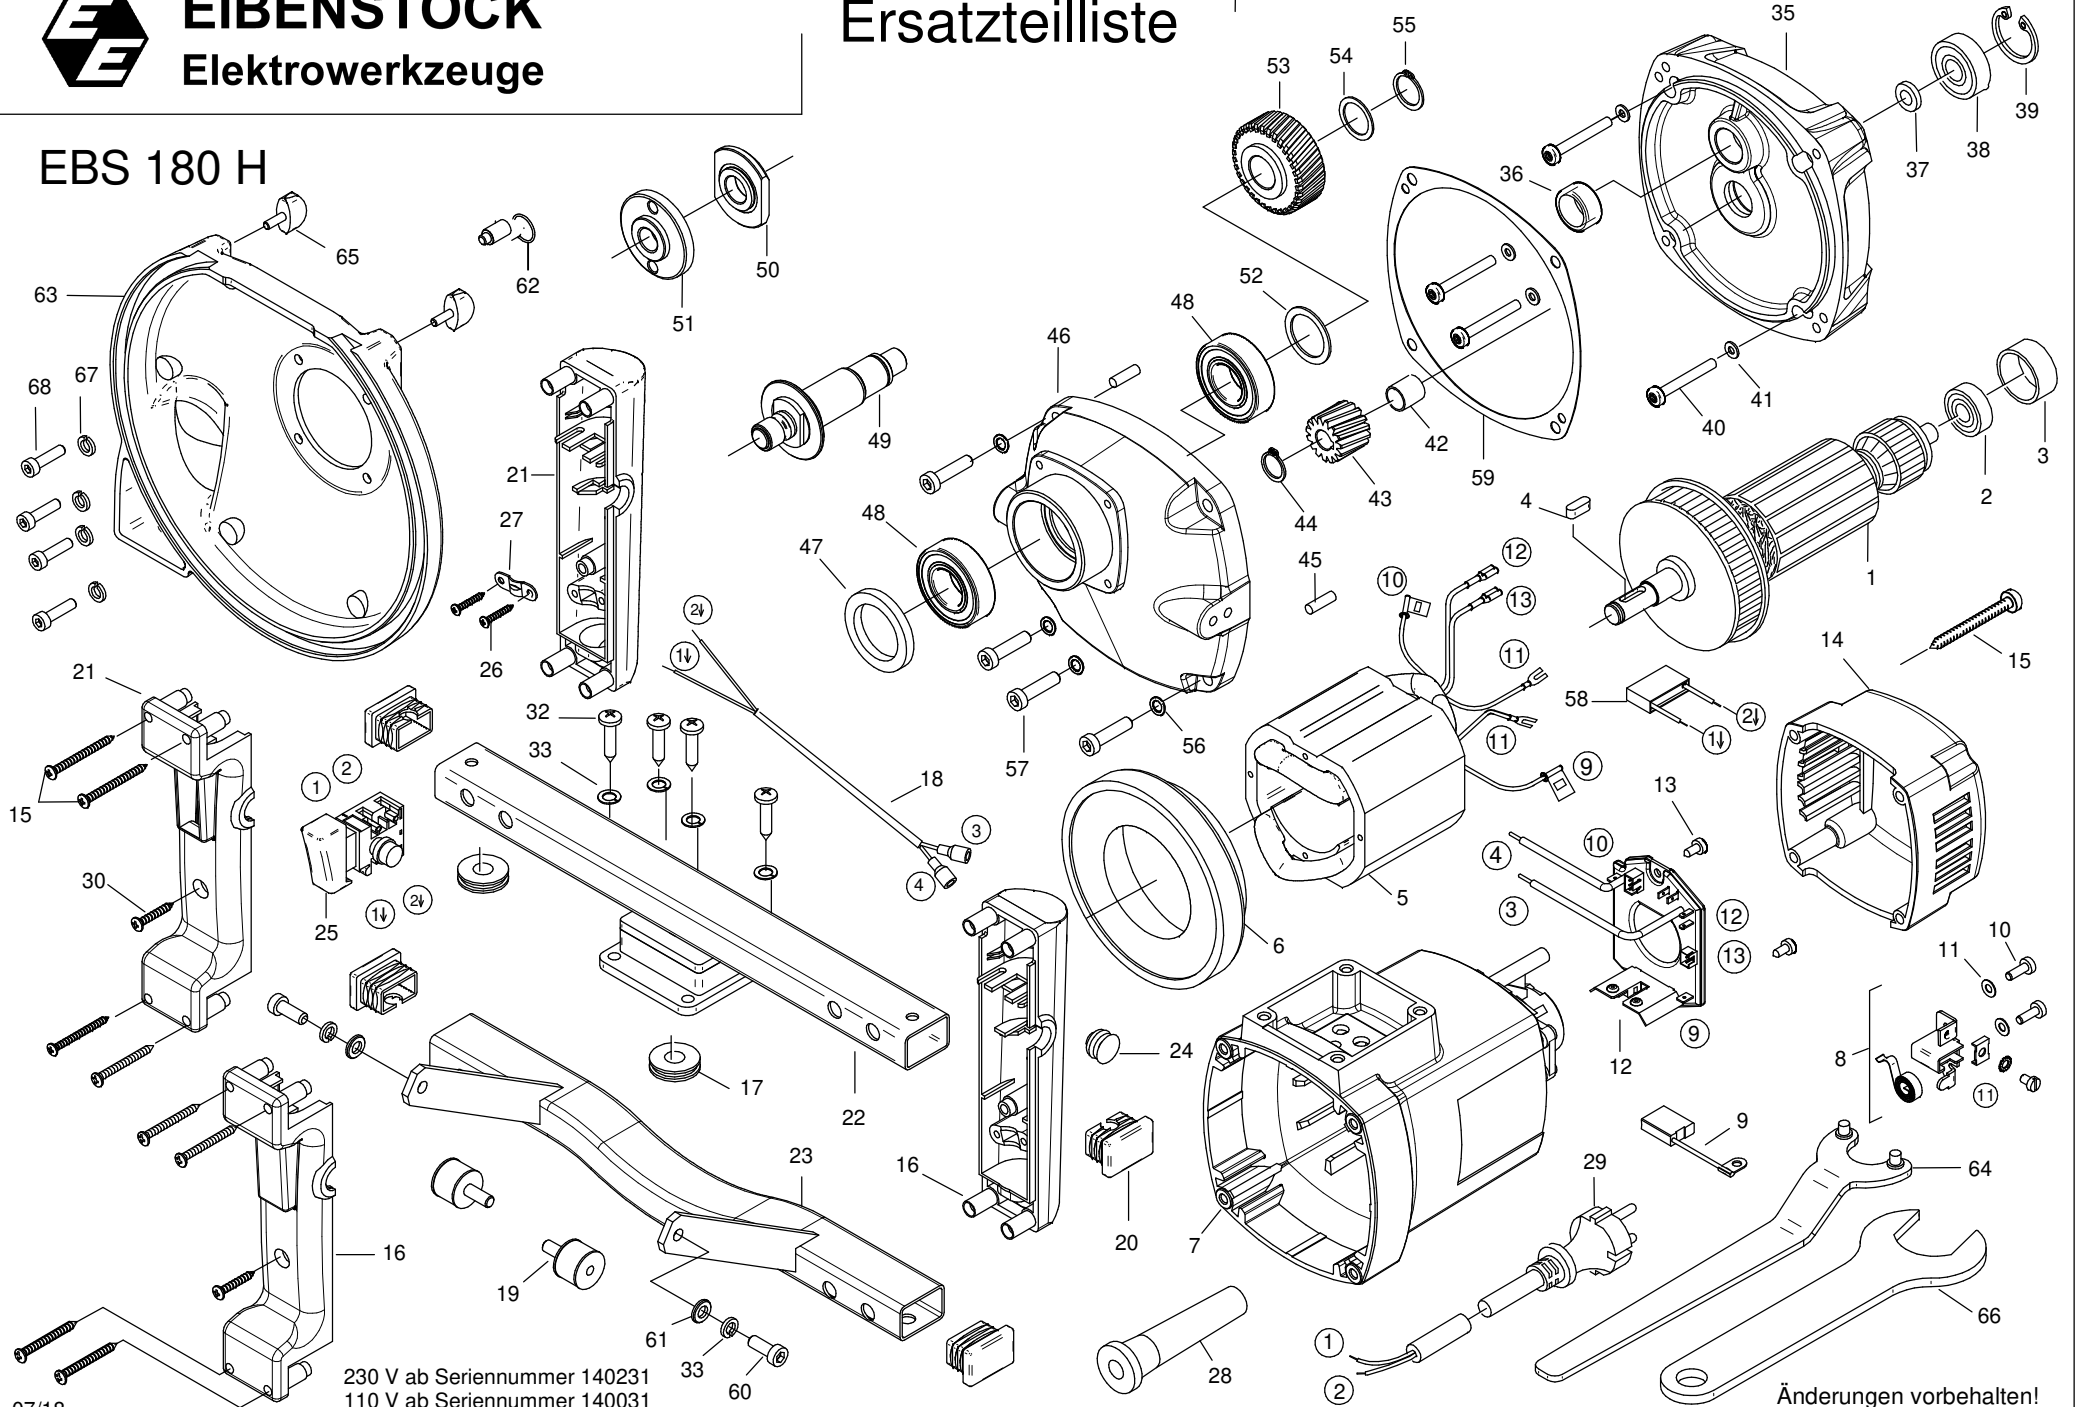

EIBENSTOCK
Elektrowerkzeuge

Ersatzteilliste

EBS 180 H

230 V ab Seriennummer 140231
110 V ab Seriennummer 140031

0633H000

EBS 180 H - 230V

Version: 02

Dated: 19.12.2022

Pos.	Description	Item No.	pc.
1	Rotor, compl. 230V	76330100	1
2	Grooved ball bearing 6000 2Z	80410021	1
3	Bearing cap	83000031	1
4	Parallel key 4x4x14	80200629	1
5	Stator, compl. 230V	73R61150	1
6	Air guiding ring	73511141	1
7	Motor housing	7633H201	1
8	Brush holder, compl.	80201199	2
9	Carbon brush 6,3x16x20	80700019	2
10	Screw M4x12	80201180	4
11	Spring washer 4	80201385	4
12	Printed circuit board 230V	7633H280	1
13	Screw 4,2x9,5	80201269	2
14	Cap	80900082	1
15	Screw 4,8x45	80201267	12
16	Pair of handle halves	80900254	1
17	Cable grommet HV1305	83000051	2
18	Interconnecting wire	7633H186	1
19	Rubber-metal buffer M6	83000084	2
20	Cover cap	7633H589	4
21	Pair of handle halves	80900098	1
22	Side plate 2	7633H592	1
23	Side plate 1	7633H591	1
24	Plug	80900202	1
25	Switch	80600507	1
26	Screw 4,2x13	80201270	2
27	Wire locking flange	85000020	1
28	Cable grommet	83000004	1
29	Connecting cable 2x1,5mm ² 5m	80600403	1
30	Screw 4,8x22	80201280	2
32	Screw 6x20	80201278	4
33	Spring lock washer 6	80201303	6
35	End shield of gearing	76330610	1
36	Needle sleeve HK1212	80420130	1
37	Shaft seal 15x21x3	83000042	1
38	Grooved ball bearing 6201 LUZ	80410101	1
39	Retaining ring 32x1,2	80201351	1
40	Screw 5x50	80201436	4
41	Sealing washer	80200999	4
42	Sealing bush 12x15x12,5	80420160	1