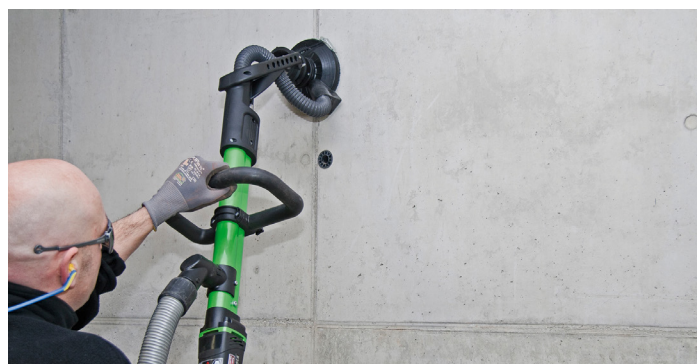

BETONGIRAFSLIBER

EIBENSTOCK

ELS 125 D

EIBENSTOCK
Power Tools

ANVENDELSE

- Til slibning af betonvægge og lofter

INFORMATION

- Velafbalanceret og ergonomisk design
- Elektronisk softstart
- Temperaturovervågning og overbelastningsikring
- Robust knækket og justerbart håndtag for optimal arbejdsstilling
- Justerbart Ø 35 mm udtag til industristøvsuger
- Leveres **inkl.** 1 stk. Ø 125 mm diamantslibeskive og monteringsværktøj, i robust transportkasse

VARE NR.	DB	VARE INFO
108615	1942367	Betongirafsliber - ELS 125 D

1200
WATT

8.000
OMDR./MIN

Ø 125
SKIVE STR.

5,3 kg
VÆGT

TEKNISK DATA	
Effekt	1.200 W
Volt	230 V
Hastighed	8.000 omdr./min
Skive størrelse	Ø 125 mm
Hul størrelse	Ø 22,2 mm
Vægt	5,3 kg

MEDFØLGENDE TILBEHØR

- Ø 125 mm diamantslibeskive
- Monteringsværktøj
- Transportkasse

Mulighed for kantnær skæring

BETONGIRAFSLIBER - ELS 125 D

DIAMANTSLIBESKIVE - UNIVERSAL

- Til slibning af beton og andre byggematerialer
- Ø 125 mm
- Det anbefales at arbejde med tilsluttet støvskærm