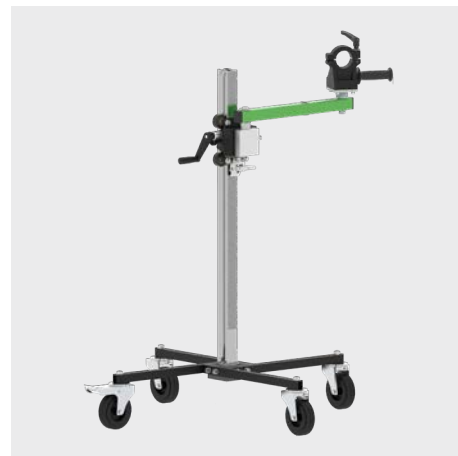

ANVENDELSE

- Til **tørboring** op til Ø 250 mm
- Borer i gasbeton, mursten og andre abrasive materialer, samt keramik

INFORMATION

- Kraftfuld håndholdt kerneboresmaskine
- Kraftig motor med softstart
- Integreret temperaturkontrol
- Overbelastningssikring
- Ved boring med 1 1/4" kernebor, skal der anvendes en adapter med integreret støvudtag
- Leveres **inkl.** transportkasse

VARE NR.	DB	VARE INFO
108700	1621626	Diamantkerneboresmaskine - EHD 1801

TEKNISK DATA	
Effekt	1.800 W
Volt	230 V
Hastighed	0 - 550 omdr./min
Bor diameter	Ø 132 - 250 mm
Gevindtilslutning	M18 udv.
Vægt	5,4 kg

MEDFØLGENDE TILBEHØR	
Transportkasse	

DIAMANTKERNEBOREMASKINE - EHD 1801

DIAMANTKERNEBOR (RØD)

- Højt diamantindhold til tørboring - sikrer en hurtig og præcis boring, samt lang levetid
- Borer i: Mursten, Sandsten, Kalksten og andre abrasive materialer
- 7 mm lasersvejste segmenter, 1 ¼" gevind og en nyttelængde på 420 mm

STØVSUGERSTUDS

- Med integreret støvudtag
- M18 indv. > 1 ¼" udv.

VARE NR.	DB	VARE INFO
108702	1621627	Støvsugerstuds - Til EHD 1801, 2002 S

DIAMANTKERNEBOREMASKINE - EHD 1801

BOREARM

- System til boring i væg, i en højde fra 25-130 cm
- Kan anvendes ved både våd- og tørboring med og uden slagfunktion
- Ergonomisk - Skåner ryg og håndled
- Kan let forlænges med forlængerstykke
- Let og hurtig at opsætte - ingen boring i væg for montering af borestander
- Ideel til serieboring, når der skal bores mange huller i samme højde
- Andre boremaskinefabrikater med 60 mm krave kan også anvendes i borearmen