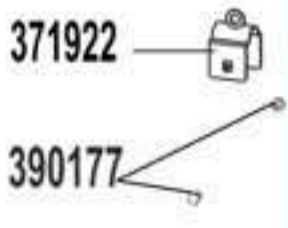

378410 (kpl.)

378357

378217

389381 (kpl.)

375266
372171

Für Ersatz:

- 375934 - 230 V silbergrau
- 375935 - 400 V silbergrau
- 375926 - 230 V orange
- 375927 - 400 V orange
- 375914 - 230 V schwarz/black
- 375915 - 400 V schwarz/black
- 375928 - 230 V grau/grey