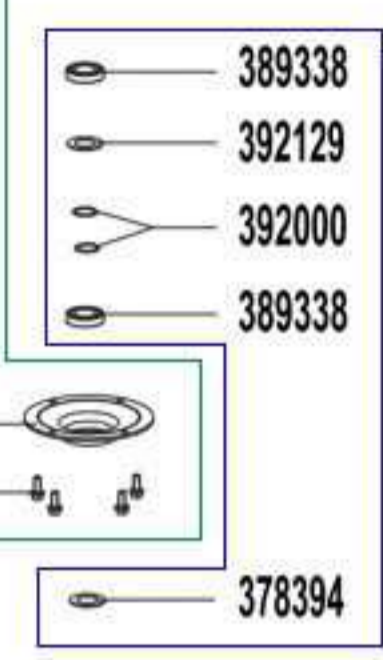

378410 (kpl.)

378357

378217

389381 (kpl.)

375266
372171

Für Ersatz:

- 375934 - 230 V silbergrau
- 375935 - 400 V silbergrau
- 375926 - 230 V orange
- 375927 - 400 V orange
- 375914 - 230 V schwarz/black
- 375915 - 400 V schwarz/black
- 375928 - 230 V grau/grey

375546 - 230 V
375873 - 400 V