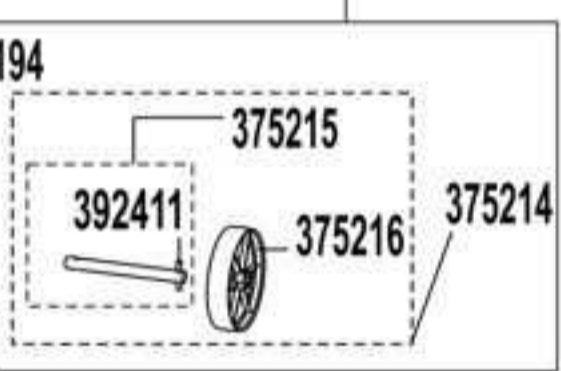

378410 (kpl.)

378357

378217

389381 (kpl.)

375266
372171

Für Ersatz:

- 375934 - 230 V silbergrau
- 375935 - 400 V silbergrau
- 375926 - 230 V orange
- 375927 - 400 V orange
- 375914 - 230 V schwarz/black
- 375915 - 400 V schwarz/black
- 375928 - 230 V grau/grey

375546 - 230 V
375873 - 400 V