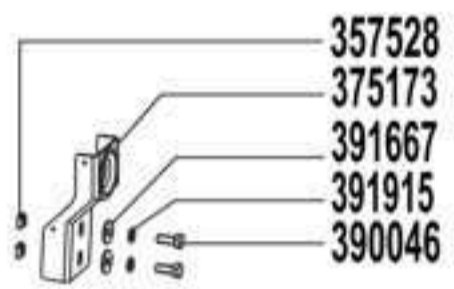

378410 (kpl.)

378357

378217

389381 (kpl.)

375266
372171

Für Ersatz:

- 375934 - 230 V silbergrau
- 375935 - 400 V silbergrau
- 375926 - 230 V orange
- 375927 - 400 V orange
- 375914 - 230 V schwarz/black
- 375915 - 400 V schwarz/black
- 375928 - 230 V grau/grey

375546 - 230 V
375873 - 400 V