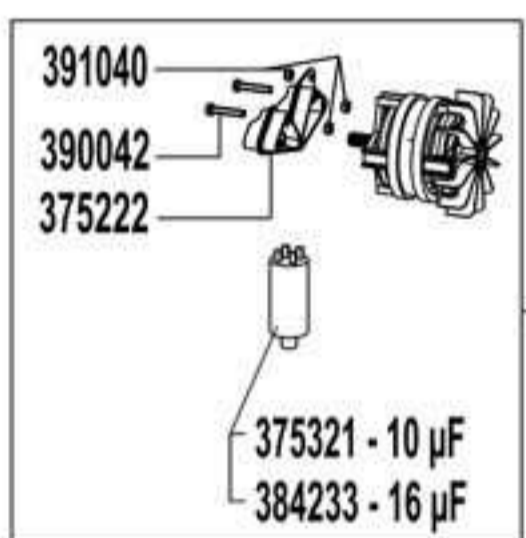

378410 (kpl.)

378357

378217

389381 (kpl.)

375266
372171

Für Ersatz:

- 375934 - 230 V silbergrau
- 375935 - 400 V silbergrau
- 375926 - 230 V orange
- 375927 - 400 V orange
- 375914 - 230 V schwarz/black
- 375915 - 400 V schwarz/black
- 375928 - 230 V grau/grey

375546 - 230 V
375873 - 400 V