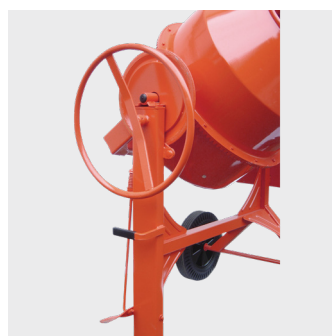

ANVENDELSE

- Til blanding af materialer på byggepladsen
- Velegnet til det hårde arbejde og de store opgaver

INFORMATION

- Et godt alternativ til tvangsblendere
- Let at håndtere
- Kraftig 1.100 watt dobbeltisoleret motor med udfaldssikring
- Med faste gummihjul, fodpedal og hånddrat med udveksling
- Let udskiftelig 8-ledet tandkrans

VARE NR.	DB	VARE INFO
109250	5156940	Blandemaskine - Patriot 250 L

1100
WATT

250 L
KAR

Fodpedal

115 kg
VÆGT

TEKNISK DATA

Effekt	1.100 W
Volt	230 V
Tromlekapacitet	250 L
Blandekapacitet	190 L
Vægt	115 kg

BLANDEMASKINE - PATRIOT 250 L

TANDHJUL

- 13 tænder
- Passer til Dynamic 165 L + Focus 185 L + Patriot 250 L

VARE NR.	DB	VARE INFO
AT1092	8338881	Tandhjul - 13 tænder

TANDKRANSLED

- 16 tænder
- 8 stk. tandkransled bruges til komplet blander
- Passer til Dynamic 165 L + Focus 185 L + Patriot 250 L