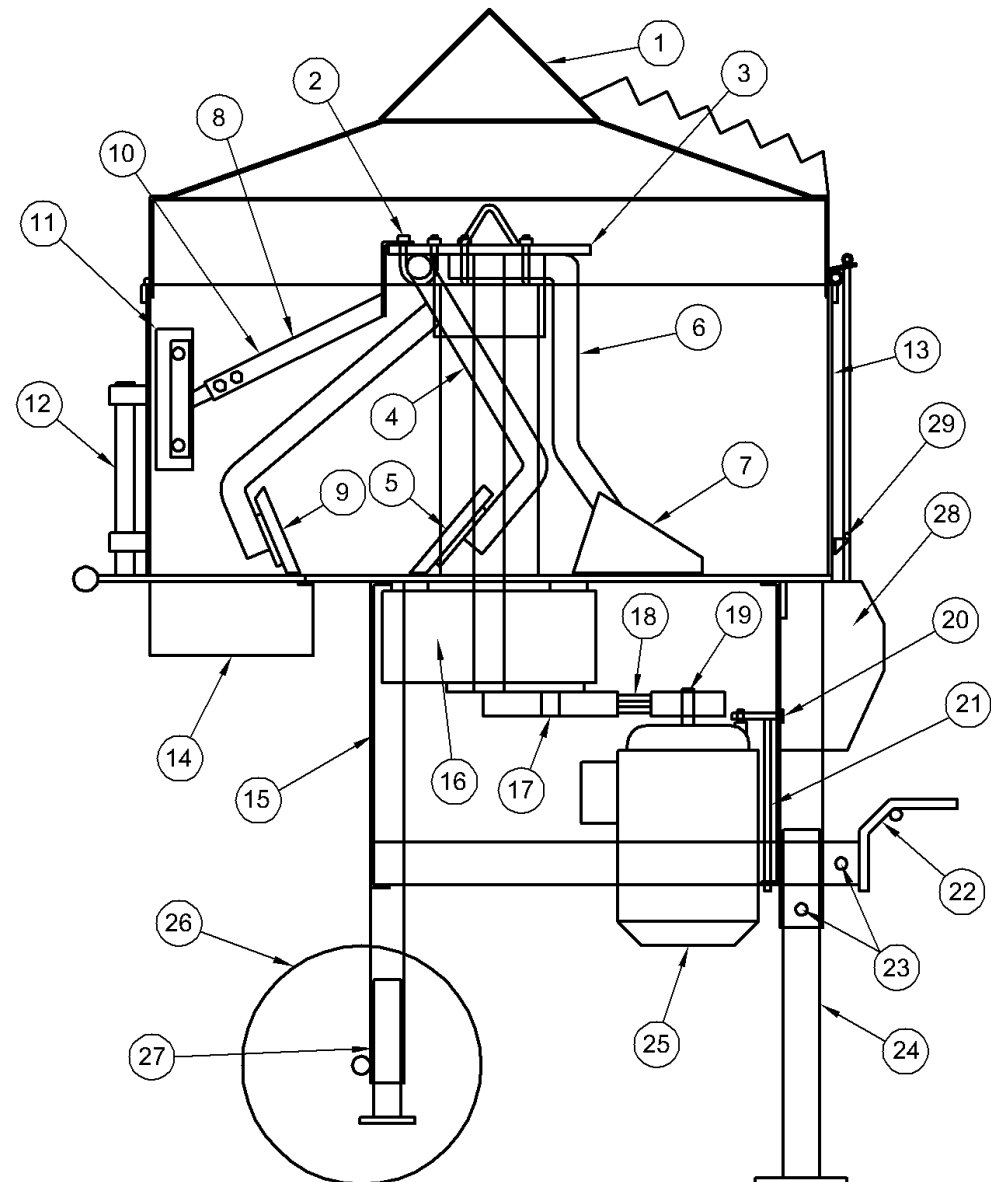

# 140L MASTER

## Reservedelstegning

Tegningen er ikke målfast!

**Reservedelsliste – 140L MASTER Tvangsblender**

1. Topgitter med hætte/posekniv
2. Dragbånd for arme
3. Hovedaksel
4. Inderarm
5. Inderskovl
6. Mellemarm
7. Mellemskovl
8. Yderarm
9. Yderskovl
10. Sideskraber
11. Skovl for sideskraber
12. Udtømningspjæld
13. Blandekar
14. Gitter for udtømning
15. Understel
16. Gear, OCR 105
17. Kileremskive for gear
18. Kileremme
19. Kileremskive for motor
20. Remstrammer
21. Motorkonsol
22. Trækstang
23. Splitbolt
24. Støtteben, forrest
25. Motor, 3.0 kW
26. Hjul med kuglelejer
27. Støtteben, bagerst
28. Motorværn med CEE stik og fasevender
29. Arm for topgitter