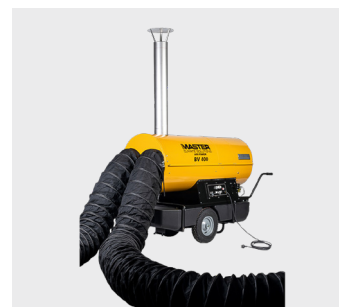

Med 2-vejs udgang og varmeslanger (tilkøb)