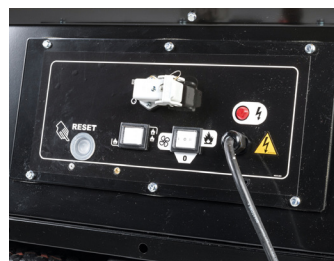

## INFORMATION

- Både BioFuel HVO 100 og diesel kompatibel
- Ren varm luft
- Meget lydsvag 72 dB
- 2-trins MASTER oliebrænder
- Sommer-vinter-omskifter kun til ventilation
- Formstøbt tank
- Elektronisk flammekontrol med fotocelle
- Sikkerhedstermostat med automatisk reset
- Blæsertermostat med manuel reset
- To oliefiltre: et oliepumpefilter og et sugefilter
- Varmeveksler med høj virkningsgrad
- Forbrændingskammer i rustfrit stål
- Lækagefri brændstoftank
- Hjulsæt inkluderet

Med 2-vejs udgang (tilkøb)

Med 2-vejs udgang og varmeslanger (tilkøb)

Display

Varenr	Vare info	Passer til	DB	Billede
150415	<b>Varmeslange</b> • Ø 310 mm - 7,6 m	BV 77 + BV 471 - 4-Vejs BV 400 - 2-Vejs	5956026	
150420	<b>Varmeslange</b> • Ø 410 mm - 7,6 m	BV 110 + BV 170 + BV 290 + BV 471 - 2-Vejs BV 400 - 1-Vejs	5956027	
150198	<b>Rumtermostat</b> • TH-5 - 3 m kabel	B 35, B 70, B 100, B 150, B 180, B 230, B 300, B 360, BV 77, BV 110, BV 170, BV 290, BV 400, BV 471, BV 691, BLP 33 ET, BLP53 E, BLP 73 E, B 18, B 30, XL 61, XL 91, Heylo DE 20 SH	5812725	
150199	<b>Rumtermostat</b> • TH-5 - 10 m kabel		1836240	
150200	<b>Digital rumtermostat</b> • THD - 10 m kabel	B 35, B 70, B 100, B 150, B 180, B 230, B 300, B 360, BV 77, BV 110, BV 170, BV 290, BV 400, BV 471, BV 691, BLP 33 ET, BLP53 E, BLP 73 E, B 18, B 30, XL 61, XL 91, Heylo DE 20 SH	2032605	
150435	<b>Brændstofslange</b> • 4 m	BV 471 + BV 691 + BV 400	1731607	
150438	<b>Brændstofspyd</b>	B 230 + B 360 BV 110 + BV 170 + BV 290 + BV 471 + BV 691 + BV 400	1731608	
150441	<b>Skorstensrør</b> • Ø 150 mm - 1 m	BV 110 + BV 170 + BV 290 + BV 400 F30 + F60	1614841	
150444	<b>Skorstensrør 90° bøjning</b> • Ø 150 mm	BV 110 + BV 170 + BV 290 + BV 400 F30 + F60	1614852	
150447	<b>Skorstenshætte</b> • Ø 150 mm	BV 110 + BV 170 + BV 290 + BV 400 F30 + F60	1614857	