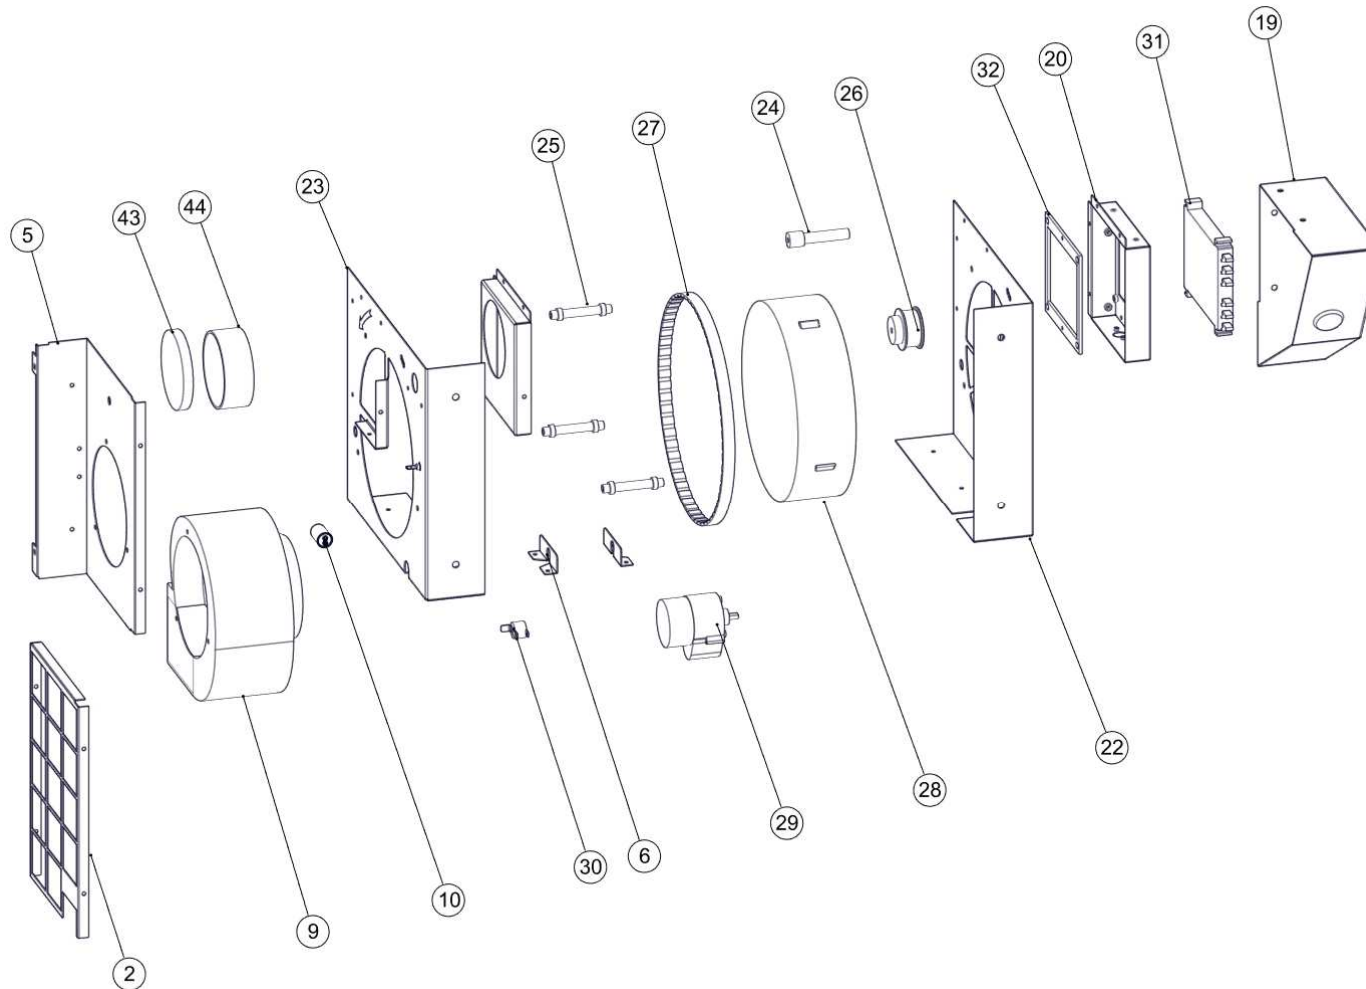

Outside parts

Inside parts

Valid: 03/2018

We reserve changings

Outside Components I | ASE 200 I

Inside Components I | ASE 200 I

Overview main components I | ASE 200 I

Pos.	Art.-Nr. part-no.	Beschreibung	Description	Menge Qty.
1	5101-0130	Boden	bottom plate	1
2	5101-1086	Filtergitter	filter grit	1
3	5101-0133	Gehäusemantel	case body	1
4	5101-0136	Kabelaufwicklung	cabl e keeper	1
5	5101-0145	Ventilatorhalter	fan holder	1
6	5101-0146	Winkel	angle	2
8	5104-0001	Gerätefuß	device feet	4
9	5301-0025	Radialventilator	radial fan	1
10	5301-0024	Betriebskondensator 2 µF	Capacitor 2 µF	1
11	5302-0086	Warmgeräte Buchse 17330	socket for power cord	1
12	5303-0006	Drehknopf f Hygrostat	knob f hygrostat	1
13	5303-0063	Schalter	switch	1
14	5306-0012	Betriebsstunden- und Energiezähler	operation hours and energy counter	1
15	5307-0000	Hygrostat	hygrostat	1
16	5502-0091	Aufkleber f Bedienteil	sticker f operation panel	1
17	5504-0015	Dichtung f Bedienteil	gasket for operation panel	1
18	5401-0073	Schraube M5x20	screw M5x20	6
19	5101-0134	Heizungsdeckel	heater cover	1
20	5101-0135	Heizungshalter	heater holder	1
21	5101-0137	Reg.-Hutze	regeneration hood	1
22	5101-0138	Rotorträger Heizung	rotor support heater	1
23	5101-0139	Rotorträger Reg.	rotor support reg.	1
24	5109-0000	Achse Andrückrolle	axis pressure roll	1
25	5109-0001	Distanzachse	distance axis	3
26	5202-0000	Zahnrad	chopper disc	1
27	5202-0001	Zahnriemen 285 mm	toothed drive belt 285 mm	1
28	5202-0004	Rotor	Rotor	1
29	5202-0009	Getriebemotor	gear motor	1
30	5303-0018	Bimetall-Thermoschalter 150°	bi-metal thermo switch 150°	1
31	5311-0002	PTC-Heizregister	PTC heater element	1
32	5102-0114	Abstandshalter Heizung	distance plate f heater	1
33	5101-0131	Dach	Top cover	1
36	5103-0033	Griff	handle	1
37	5105-0005	Isolierung f Dach	insulation for top cover	1
38	5105-0006	Isolierung Luftaustritt	insulation air outlet	1
40	5107-0005	Luftfilter	air filter	1
41	5401-0031	Schraube M5x12	screw M5x12	6
42	5401-0057	Rändelschraube M5x15	knurled screw M5x15	3
43	5404-0039	Drahtschlauchklemme	hose clamp	1
44	5501-0007	Schlauch 80mm	hose 80 mm	20 cm
45	5302-0130	Netzkabel	Power cord	1