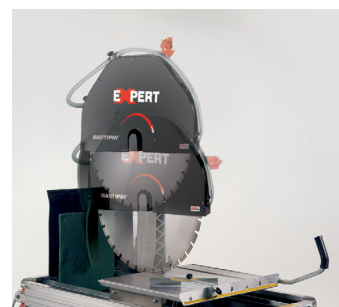

STENSKÆREMASKINE

BATTIPAV

EXPERT 600

BATTIPAV

ANVENDELSE

- Til skæring af sten op til 220 mm i tykkelse

INFORMATION

- Professionel storformat stenskæremaskine
- Vandkøling af klingen ved hjælp af pumpe
- Laserguide til præcis skæring
- Afkorterfunktion
- Letkørende rullebord på kuglelejer
- Teleskopben og kørehjul
- Robust konstruktion i aluminium
- Leveres inkl. en Ø 600 mm diamantklinge

VARE NR.	DB	VARE INFO
159346	1942091	Stenskæremaskine - Expert 600

4000
WATT

Ø600
KLINGE

1400
O/M

86,5 kg
VÆGT

TEKNISK DATA	
Effekt	4.000 W
Volt	400 V
Skærelængde	75 cm
Diagonal	41 x 41 cm
Skæretykkelse	220 mm
Klinge	Ø 600 mm
Hul	Ø 25,4 mm
Hastighed	1.400 omdr./min
Vægt	86,5 kg

MEDFØLGENDE TILBEHØR

Diamantklinge - Ø 600 mm

Laserguide

Justerbar skæredybde

TILBEHØR

Nem transport

160656 - Diamantklinge - Beton - Ø 600 mm