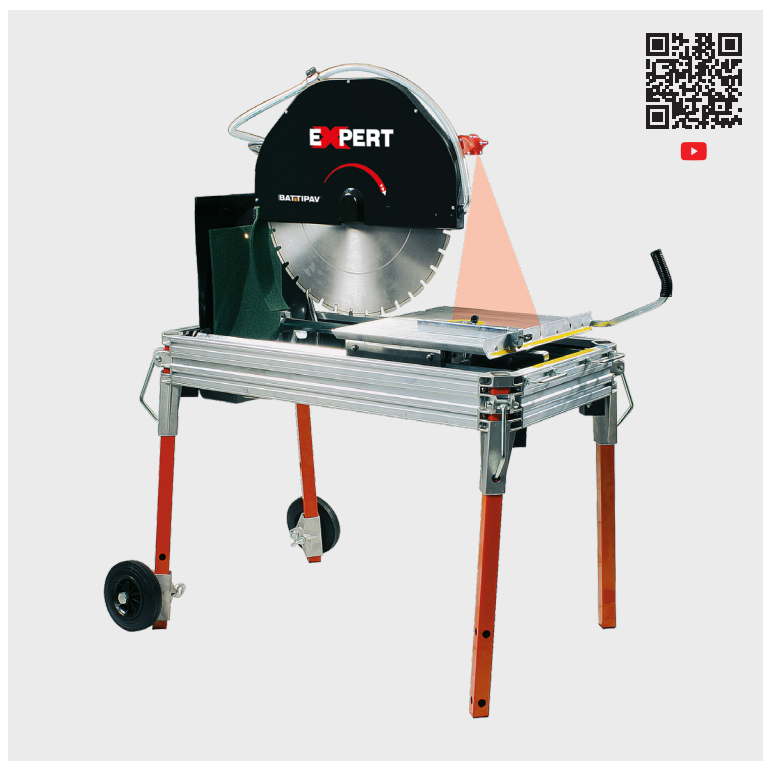

STENSKÆREMASKINE

BATTIPAV

EXPERT 600

BATTIPAV

ANVENDELSE

- Til skæring af sten op til 220 mm i tykkelse

INFORMATION

- Professionel storformat stenskæremaskine
- Vandkøling af klingen ved hjælp af pumpe
- Laserguide til præcis skæring
- Afkorterfunktion
- Letkørende rullebord på kuglelejer
- Teleskopben og kørehjul
- Robust konstruktion i aluminium
- Leveres inkl. en Ø 600 mm diamantklinge

VARE NR.	DB	VARE INFO
159346	1942091	Stenskæremaskine - Expert 600

4000
WATT

Ø600
KLINGE

1400
O/M

86,5 kg
VÆGT

TEKNISK DATA	
Effekt	4.000 W
Volt	400 V
Skærelængde	75 cm
Diagonal	41 x 41 cm
Skæretykkelse	220 mm
Klinge	Ø 600 mm
Hul	Ø 25,4 mm
Hastighed	1.400 omdr./min
Vægt	86,5 kg

MEDFØLGENDE TILBEHØR

Diamantklinge - Ø 600 mm

Laserguide

Justerbar skæredybde

TILBEHØR

Nem transport

160656 - Diamantklinge - Beton - Ø 600 mm