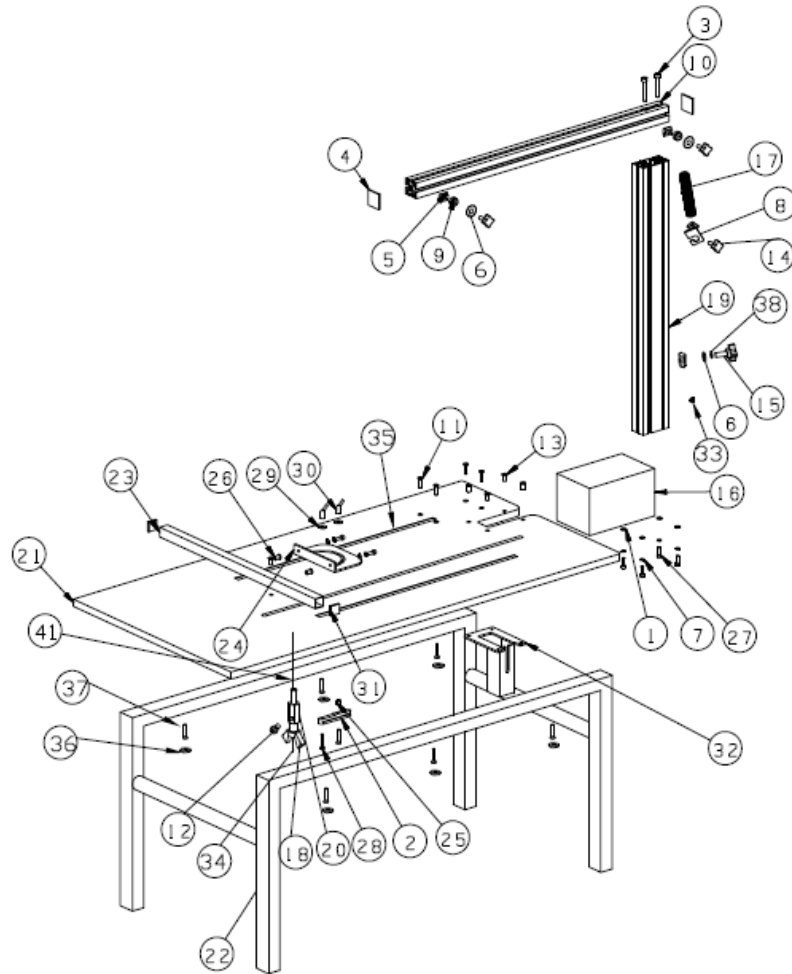

Pro Bauteam / Styro-Table-Cutter

Item-No.: 10349

NO.	Code	Description	QTY		
1	2000052	metal washer 6x13x1.5	6		
2	2000649	slider	1		
3	2000361	hexagonal bolt m8x50	2		
4	2000636	4040 section bar plug	2		
5	2000680	Slider nut M8	4		
6	2000084	metal washer 8x17x1.5	3		
7	2000029	spring washer6x10x1.5	6		
8	2000639	hook	1		
9	2000645	60 wheel	2		
10	2000633	4040 section bar	1		
11	2000027	Flat cup bolt M6×25	4		
12		M4*10 Finger screw	1		
13	2000160	Narrow rivet nuts 6x9x14	5		
14	2000640	Plum bolt m8x25	3		
15	2000641	Five-star bolt m8x20	1		
35	2000682	yellow ruler 610mm	2		
36	2000116	Buckle cork 12	6		
37	2001031	Woodworking screw 3.5*12	6		
38	2000363	M8 spring washer	1		
39	2000800	brush	1		
40		manual	1		
41	2000761	hot wire 0.5*1430mm	1		
			16	Power box set	1
			17	2002488 Tension spring 9.2*45*1.2	1
			18	M8 Butterfly nut	1
			19	2000638 4080 section bar	1
			20	2000646 hot wire terminal	1
			21	2001012 panel	1
			22	2000824 folding stand	1
			23	2001013 2525 square tube	1
			24	2001014 40120 angle aluminum	1
			25	2000650 Slide pad pipe	1
			26	2000072 Wide-edge rivet nuts 6x9x15.5	2
			27	2000051 hexagonal bolt m6x20	6
			28	2000114 Flat cup bolt M8×35	2
			29	2000011 metal washer 6x18x1.5	2
			30	2001997 Hollow wrench M6	2
			31	2000059 2525 square tube plug	2
			32	2000647 guide holder	1
			33	Finger screw M4*4	1
			34	Foot switch set	1

Pro Bauteam
 Styro-Table-Cutter
 Item-No.: 10349
 info@probauteam.de / www.probauteam.com