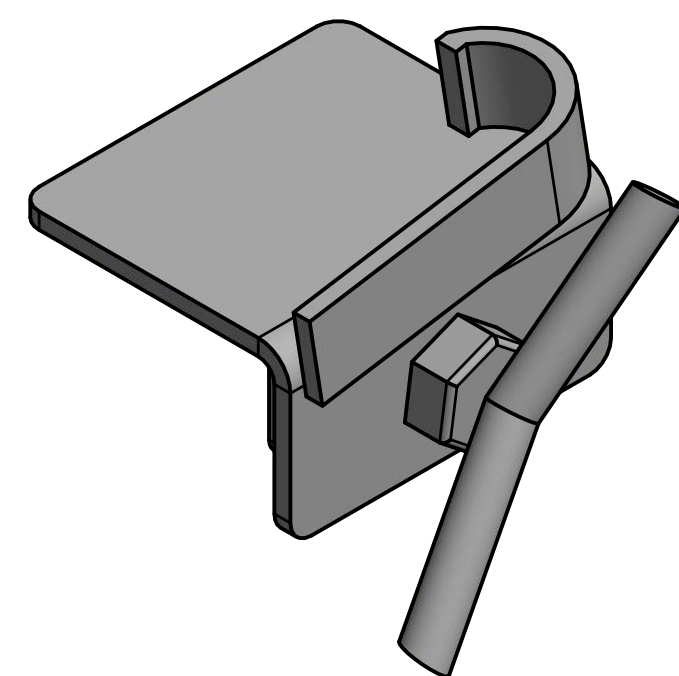

Reservedels liste B&V Combi, Type 201

**Kile holder
type 207**

Kniv sæt Type 202

**Fladjern for Flensborg-sten
Monteres under kniven
Type 204**

Bolts + Navle sæt, Type 206

Stop for Combi, Type 203

DRAWN	Lars	22-03-2019	TITLE	
CHECKED			HF Smede- og Maskinværksted A/S	
QA			Væselvej 40	
MFG			7800 Skive	
APPROVED			SIZE	DWG NO
			D	PARTS-List-Combi-Type 201-DK
			SCALE	1 / 2
				SHEET 1 OF 1