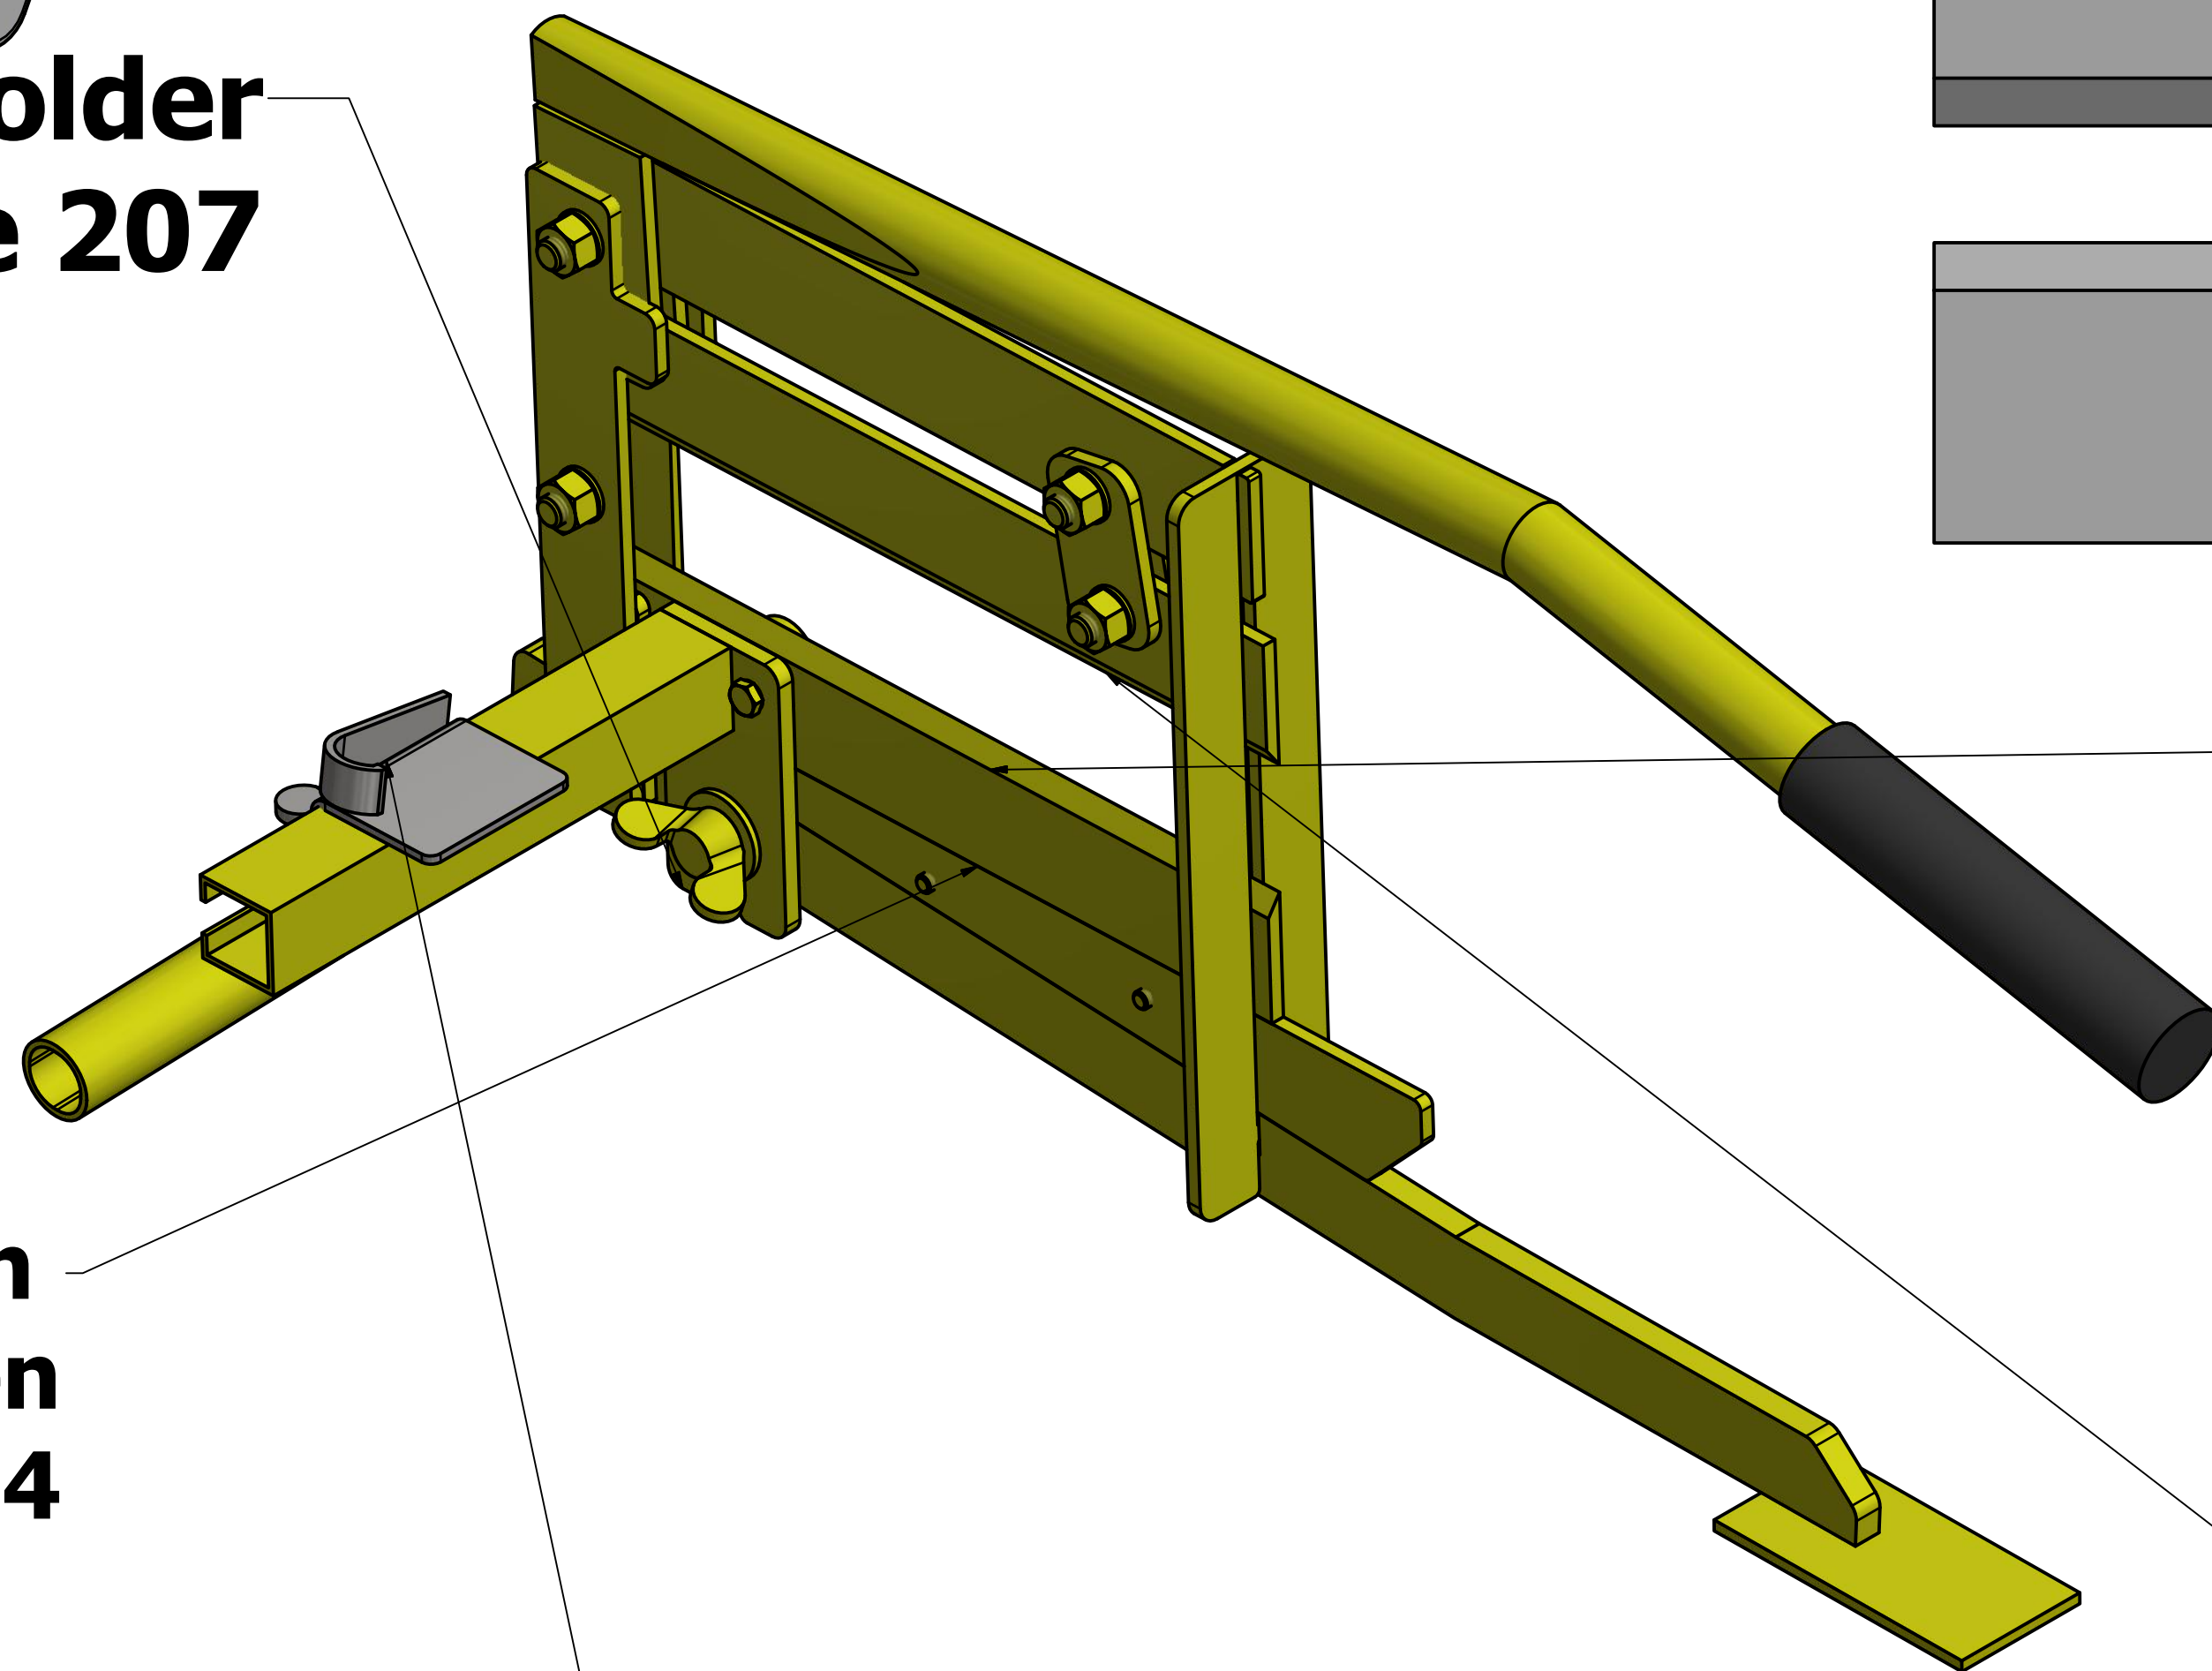

Reservedels liste B&V Combi, Type 201

**Kile holder
type 207**

Kniv sæt Type 202

**Fladjern for Flensborg-sten
Monteres under kniven
Type 204**

Bolts + Navle sæt, Type 206

Stop for Combi, Type 203

DRAWN	Lars	22-03-2019	TITLE	
CHECKED			HF Smede- og Maskinværksted A/S	
QA			Væselvej 40	
MFG			7800 Skive	
APPROVED			SIZE	DWG NO
			D	PARTS-List-Combi-Type 201-DK
			SCALE	1 / 2
				SHEET 1 OF 1