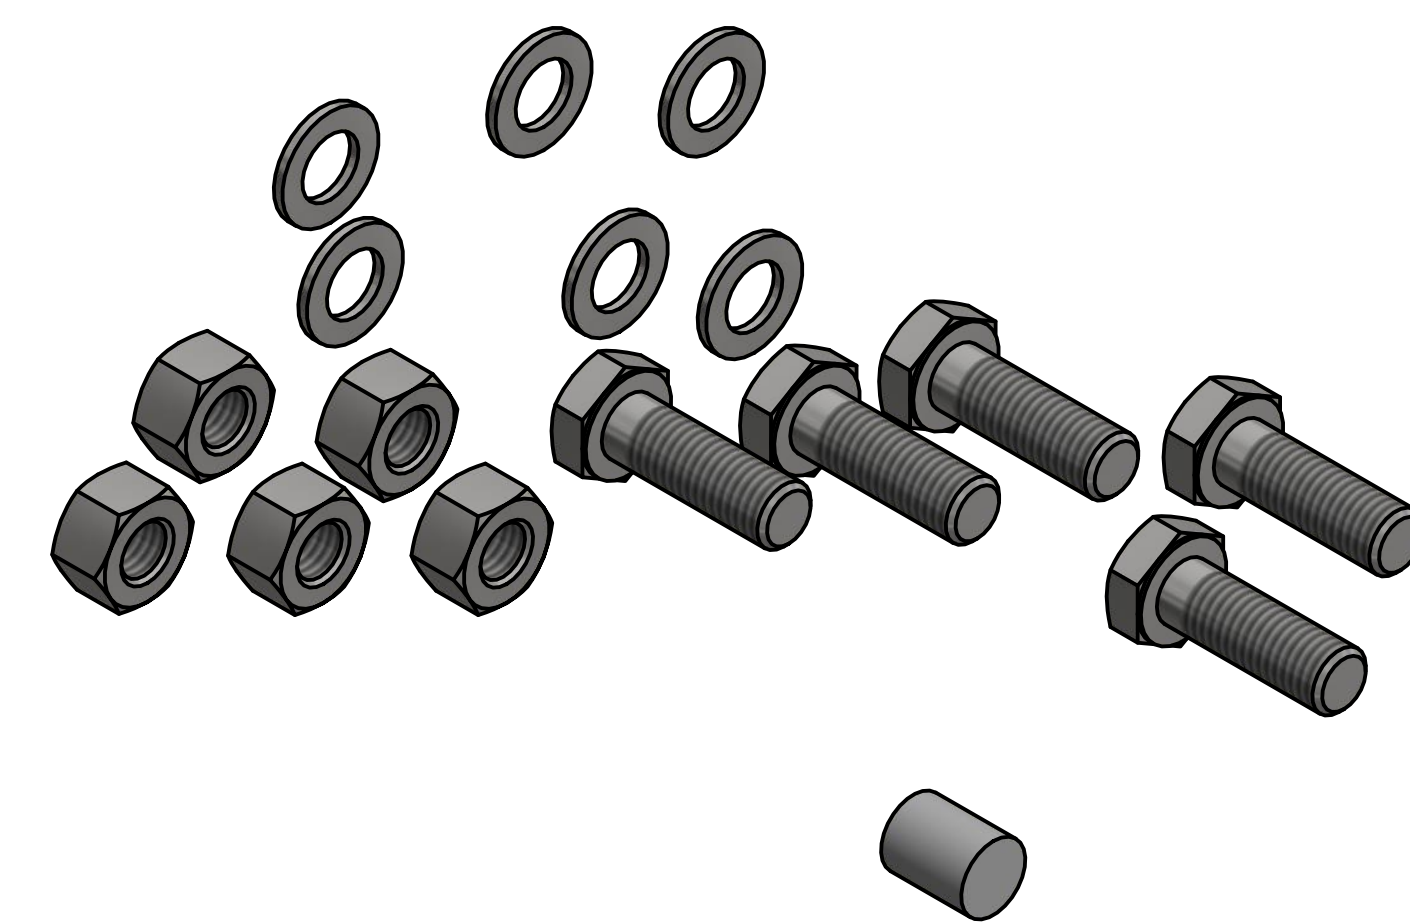

Reservedels liste B&V Combi, Type 201

**Kile holder
type 207**

Kniv sæt Type 202

**Fladjern for Flensborg-sten
Monteres under kniven
Type 204**

Bolts + Navle sæt, Type 206

Stop for Combi, Type 203

DRAWN	Lars	22-03-2019	TITLE	
CHECKED			HF Smede- og Maskinværksted A/S	
QA			Væselvej 40	
MFG			7800 Skive	
APPROVED			SIZE	DWG NO
			D	PARTS-List-Combi-Type 201-DK
			SCALE	1 / 2
				SHEET 1 OF 1