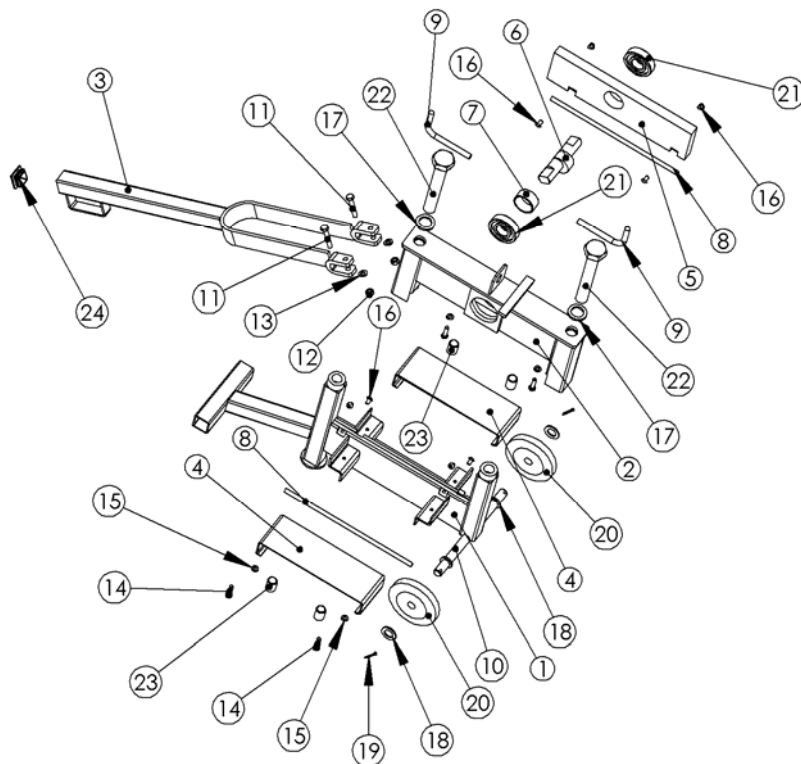

ORIT 3300 TS-NV

Nr.	Spare part	Specification	Ordering number
0	ORIT 3300 TS-NV		3300 TS-NV-0000-000
1	Under frame 3300 TS-NV		3300 TS-NV - RAL nr. - 001
2	Upper frame 3300 TS-NV		3300 TS-NV - RAL nr. - 002
3	Lever 3300 TS-NV		3300 SS/TS-NV - RAL nr. - 003
4	Holding plate 3300 TS/SS/MFK	Set, 2 pieces	3300 TS - RAL nr. - 008
5	Upper knife holder 3300 TS		3300 TS - RAL nr. - 001
6	Excentric axle 3300 TS		3300 TS - 0000 - 002
7	Needle bearing 3300 TS	Needlebearing NA 4909	3300 TS - 0000 - 011
8	Knife 3300 TS/SS-NV		3300 SS/TS-NV - 0000 - 004
9			
10	Wheel axle 3300 TS/SS/MFK		3300 TS - 0000 - 010
11	Lever bolt 3300 TS/MFK	Bolt M12 x 55 DIN 931	3300 TS - 0000 - 015
12	Lever nut 3300 TS/MFK	Nut M12 DIN 934	
13	Safety washer 3300 TS/MFK	DIN M12 127B	3300 SS/TS -0000 - 016
14	Holding plate bolt 3300 TS/SS/MFK	Bolt M8 x 35 DIN 933	
15	Safety washer 3300 TS/SS/MFK	M8 DIN 127B	
16	Knife bolt 3300 TS/SS/MFK		3300 SS/TS - 0000 - 005
17	Spindle-washer 3300 TS-NV		3300 TS-NV - 0000 - 005
18	Wheel washer universal	DIN 125A M20	3300 SS/TS/MFK/MLK/EHP - 0000 - 027
19	Safety pen universal	DIN 94 4 x 50	3300 SS/TS/MFK/MLK/EHP -0000 - 026
20	Wheel 3300 TS/SS/MFK		3300 SS/TS - 0000 - 003
21	Ball bearing 3300 TS/SS	Bearing 6306 2RS	3300 SS/TS - 0000 - 006
22	Spindle 3300 TS-NV		3300 TS-NV - 0000 - 006
23	Holding plate spring 3300 TS/SS/MFK		3300 TS - 0000 - 009
24	Stop		3300 SS/TS-NV - 0000 - 007