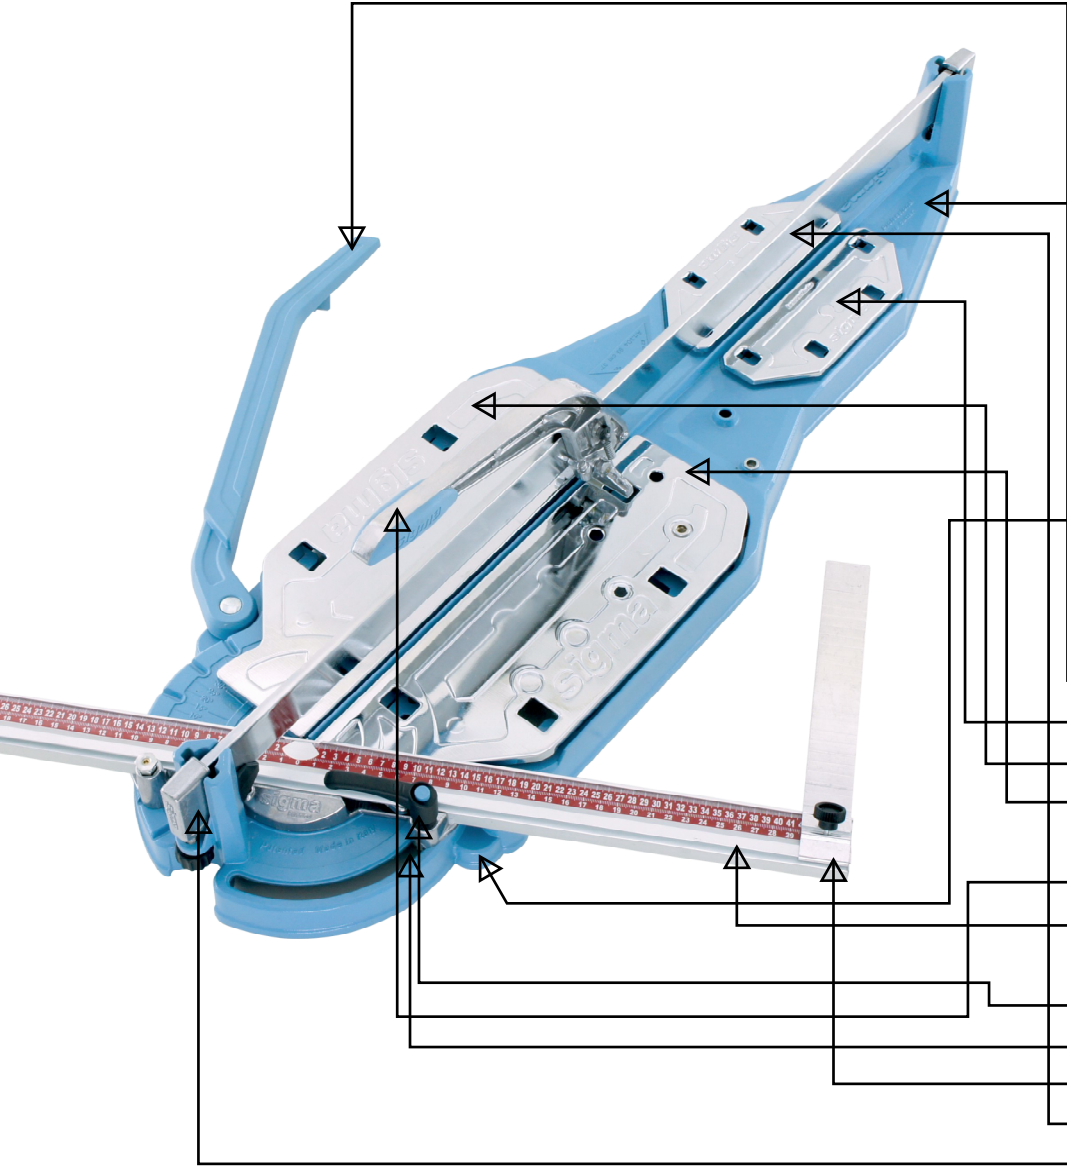

Cod. Parte 003D4M

Descrizione TAGLIAPIAST.* CM.90 MAX 4piatti

Lv	Codice	Descrizione	Quantità	Ogni	UM
1	1012	MANUALE TAGLIA BASE SOLO PIEGATO	1	1	PZ
1	1079113	BASE 3D4 VERN. ***	1	1	PZ
1	10507	NASTRO ADESIVO SIGMA (POLIP/ACRIL)75X120	0,012	1	PZ
1	10503	PUNTI CUCITR.RULLO 1000pz 35x22	0,002	1	PZ
1	10489	SCAT 122,0x41,0x 22,5 H cm. 3D-1	1	1	PZ
1	105018	POLIST.200X150x150 ANG.SP40mm D25Kg/mc	1	1	PZ
1	105040	POLIST.415x115x 60 MM.D20(X 3D)340/m3	1	1	PZ
1	10659	MOLLA PIATTI TUTTI H.33 D.14,9 F1,6 ZN	6	1	PZ
1	10651	MOLLA COLONN 3GLBCD D18x110x1,7x11sp zn	2	1	PZ
1	106725	TAPPI GOMMA 20/25h24 (serie 3 new+2AB)	6	1	PZ
1	1081194	VITI M. 8X20 TTQST 4,8 ZN.DIN603	1	1	PZ
1	108149	DADI M. 8 autoblocc Bass UNI7474 DIN 985	1	1	PZ
1	108153	ROSE 8,2 18 1 TAZZA C60 ZNB UNI4042	1	1	PZ
1	104064	SUPP.MOLL.X3 SX NYLON (ex cod.1079117	1	1	PZ
1	108814	PIATTI 246 X 85 SBE 2G ZINCATI	2	1	PZ
1	108817	PIATTI 450 X 160 SX X 3 CON ZAMPETTE ZN	1	1	PZ
1	108818	PIATTI 450 X 160 DX X 3 CON ZAMPETTE ZN	1	1	PZ
1	1081165	DADI M. 8 INSERTO T.CIL. NORM ZIGR LUNGO	1	1	PZ
1	024M10X	IMPUGN.MAX SC.10	1	1	PZ
1	090LD	BARRA GONIOM.X 3D/MK 3PM/K 638-0-458 MM	1	1	PZ
1	105026	POLIST. 55x55x55MM. D30	1	1	PZ
1	108621	POM-MANIGLIA 8X40 R80 A SCATTO 3AB ERGO	1	1	PZ
1	1079104	TORN TAG DADI 8X10,2 ESA20 XGonio,0125KG	1	1	PZ
1	019D	SQUAD.BIFAC.X3ABCDE *COMPLETA	1	1	PZ
1	039N2	GUIDA 3D2/4 CROMATA DRITTA MM.1158	1	1	PZ
1	020B	BILI COMPL 15 CON POMOLO Universal	2	1	PZ
1	106814	SPUGNA 9,53X16,5X16,5 MM (X billico new)	1	1	PZ
1	107251	TARGA TRIANG 3D4M cm.90	1	1	PZ
1	10784	COLLA VINAVIL vinilico tanica 25 kg	0,01	1	KG

+++++ FINE STAMPA +

+++++