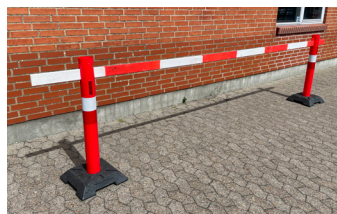

ANVENDELSE

- Til midlertidig afspærring / blokering af områder
- Til montering i afspærringscylinder

INFORMATION

- Produceret i træ
- Rød og hvid malet
- Mål: 20 x 70 x 4000 mm

VARE NR.	DB	VARE INFO
102560	1255736	Afspærringsbom - Rød/Hvid - 4m

70 mm
BRED

R/H
FARVE

4
METER

TEKNISK DATA	
Farve	Rød / Hvid
Materiale	Træ
Længde	4 m
Bredde	70 mm
Højde	20 mm
Pakket	10 stk.
Palle	500 stk.

AFSPÆRRINGSBOM

AFSPÆRRINGSCYLINDER + FOD

- Til midlertidig afspærring / blokering af områder

Cylinder:

- I flourcerende plast med rød og hvid refleks
- Universalt bundstykke, som gør at cylinderen passer til alle typer Danfod
- Længde: 1000 mm

Fod:

- Produceret i 100 % genbrugsplast
- Stabelbar
- Mål: 390 x 390 mm

VARE NR.	DB	VARE INFO
102550	1244039	Afspærringscylinder
102552	2342613	Fod - Til afspærringscylinder

JORDSPYD

- Til opsætning af afspærringslægger eller liner
- Kan også anvendes til ophængning af kabler på byggepladser
- Højde: 1200 mm
- Produceret i rødmalet tentorstål