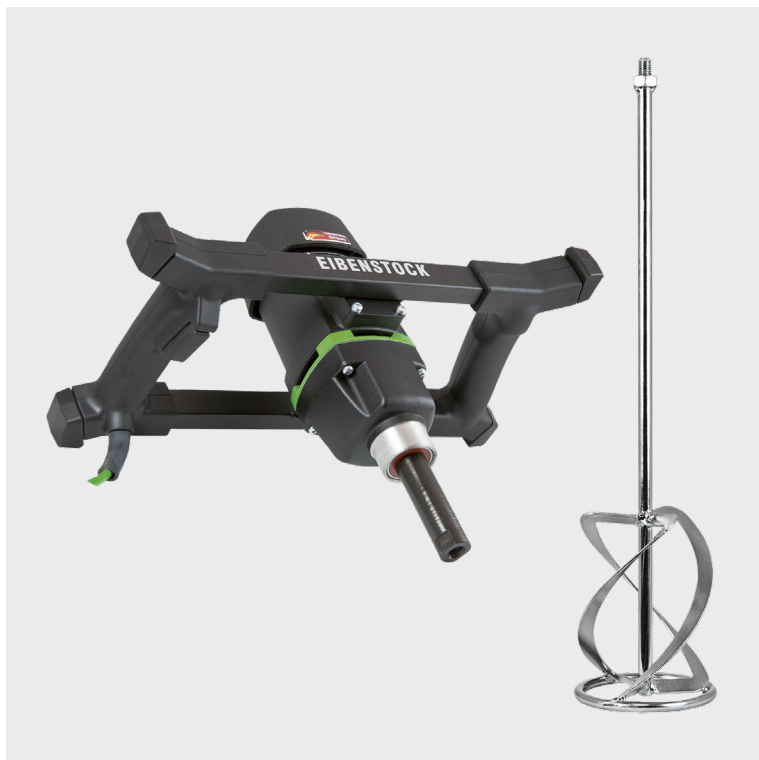

RØREVÆRK

EIBENSTOCK

EHR 20.1 R

EIBENSTOCK
Power Tools

ANVENDELSE

- Til at blande puds, gips, kalk, beton, epoxy, mørtel, spartelmasse og fliseklæb

INFORMATION

- Professionelt røreværk
- Med hastighedsregulering
- Ergonomisk parallelt greb
- God arbejdshøjde
- Softstart med trinløs regulering
- Leveres inkl. 1 stk. MG 140 mm rørestav

VARE NR.	DB	VARE INFO
108251	2111753	Røreværk - EHR 20.1 R

1300
WATT

50 kg
BLANDE KAP.

Ø 140
MAX DIA.

4,9 kg
VÆGT

TEKNISK DATA	
Effekt	1.300 W
Volt	230 V
Blandekapacitet	50 kg
Max diameter	Ø 140 mm
Hastighed	250-580 omdr./min
Gear	1
Vægt	4,9 kg

MEDFØLGENDE TILBEHØR

MG 140 mm rørestav

EIBENSTOCK - RØRESTAV WG

- Galvaniseret
- Til blanding af produkter med **fast viskositet** så som, puds, gips, kalk, beton, epoxy, cement, spartelmasse og fliseklæb

VARE NR.	DB	VARE INFO	MÅL
108330	5931295	Rørestav - WG 100 H	60 CM - Ø 100 MM
108332	5931296	Rørestav - WG 120 H	60 CM - Ø 120 MM
108334	5931297	Rørestav - WG 135 H	60 CM - Ø 135 MM
108336	5699990	Rørestav - WG 160 H	60 CM - Ø 160 MM