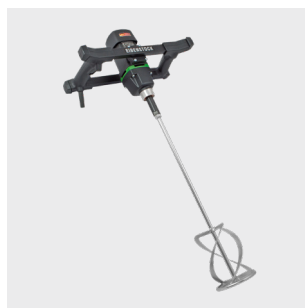

RØREVÆRK

EIBENSTOCK

EHR 20.1 R

EIBENSTOCK
Power Tools

ANVENDELSE

- Til at blande puds, gips, kalk, beton, epoxy, mørtel, spartelmasse og fliseklæb

INFORMATION

- Professionelt røreværk
- Med hastighedsregulering
- Ergonomisk parallelt greb
- God arbejdshøjde
- Softstart med trinløs regulering
- Leveres inkl. 1 stk. MG 140 mm rørestav

VARE NR.	DB	VARE INFO
108251	2111753	Røreværk - EHR 20.1 R

1300
WATT

50 kg
BLANDE KAP.

Ø 140
MAX DIA.

4,9 kg
VÆGT

TEKNISK DATA	
Effekt	1.300 W
Volt	230 V
Blandekapacitet	50 kg
Max diameter	Ø 140 mm
Hastighed	250-580 omdr./min
Gear	1
Vægt	4,9 kg

MEDFØLGENDE TILBEHØR

MG 140 mm rørestav

EIBENSTOCK - RØRESTAV WG

- Galvaniseret
- Til blanding af produkter med **fast viskositet** så som, puds, gips, kalk, beton, epoxy, cement, spartelmasse og fliseklæb

VARE NR.	DB	VARE INFO	MÅL
108330	5931295	Rørestav - WG 100 H	60 CM - Ø 100 MM
108332	5931296	Rørestav - WG 120 H	60 CM - Ø 120 MM
108334	5931297	Rørestav - WG 135 H	60 CM - Ø 135 MM
108336	5699990	Rørestav - WG 160 H	60 CM - Ø 160 MM