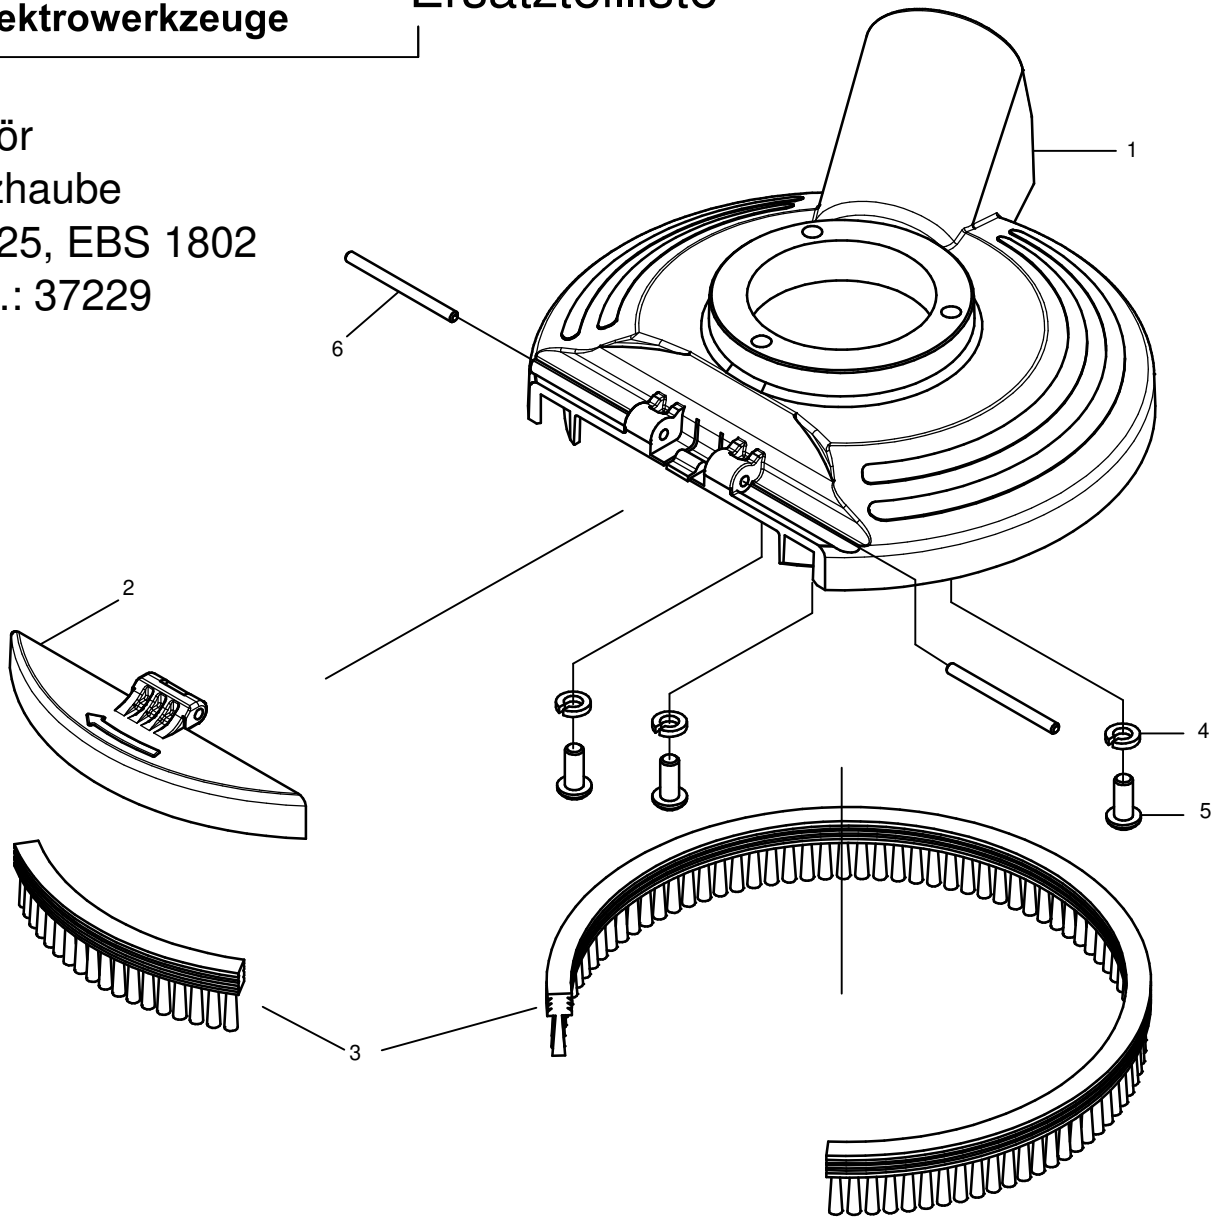

EIBENSTOCK
Elektrowerkzeuge

Ersatzteilliste

Zubehör
Schutzhaube
EBS 125, EBS 1802
Art.-Nr.: 37229

37229000

Zubehör Schutzhaube EBS 125, EBS

Version: 01

Dated: 19.12.2022

Pos.	Description	Item No.	pc.
1	Hood	76301640	1
2	Segment	76301645	1
3	Brush rim, two-piece	3722A000	1
4	Spring lock washer 5	80201302	3
5	Screw M5x20	80201204	3
6	Grooved pin 3x20	80200567	2

Pos.	Description	Item No.	pc.
------	-------------	----------	-----