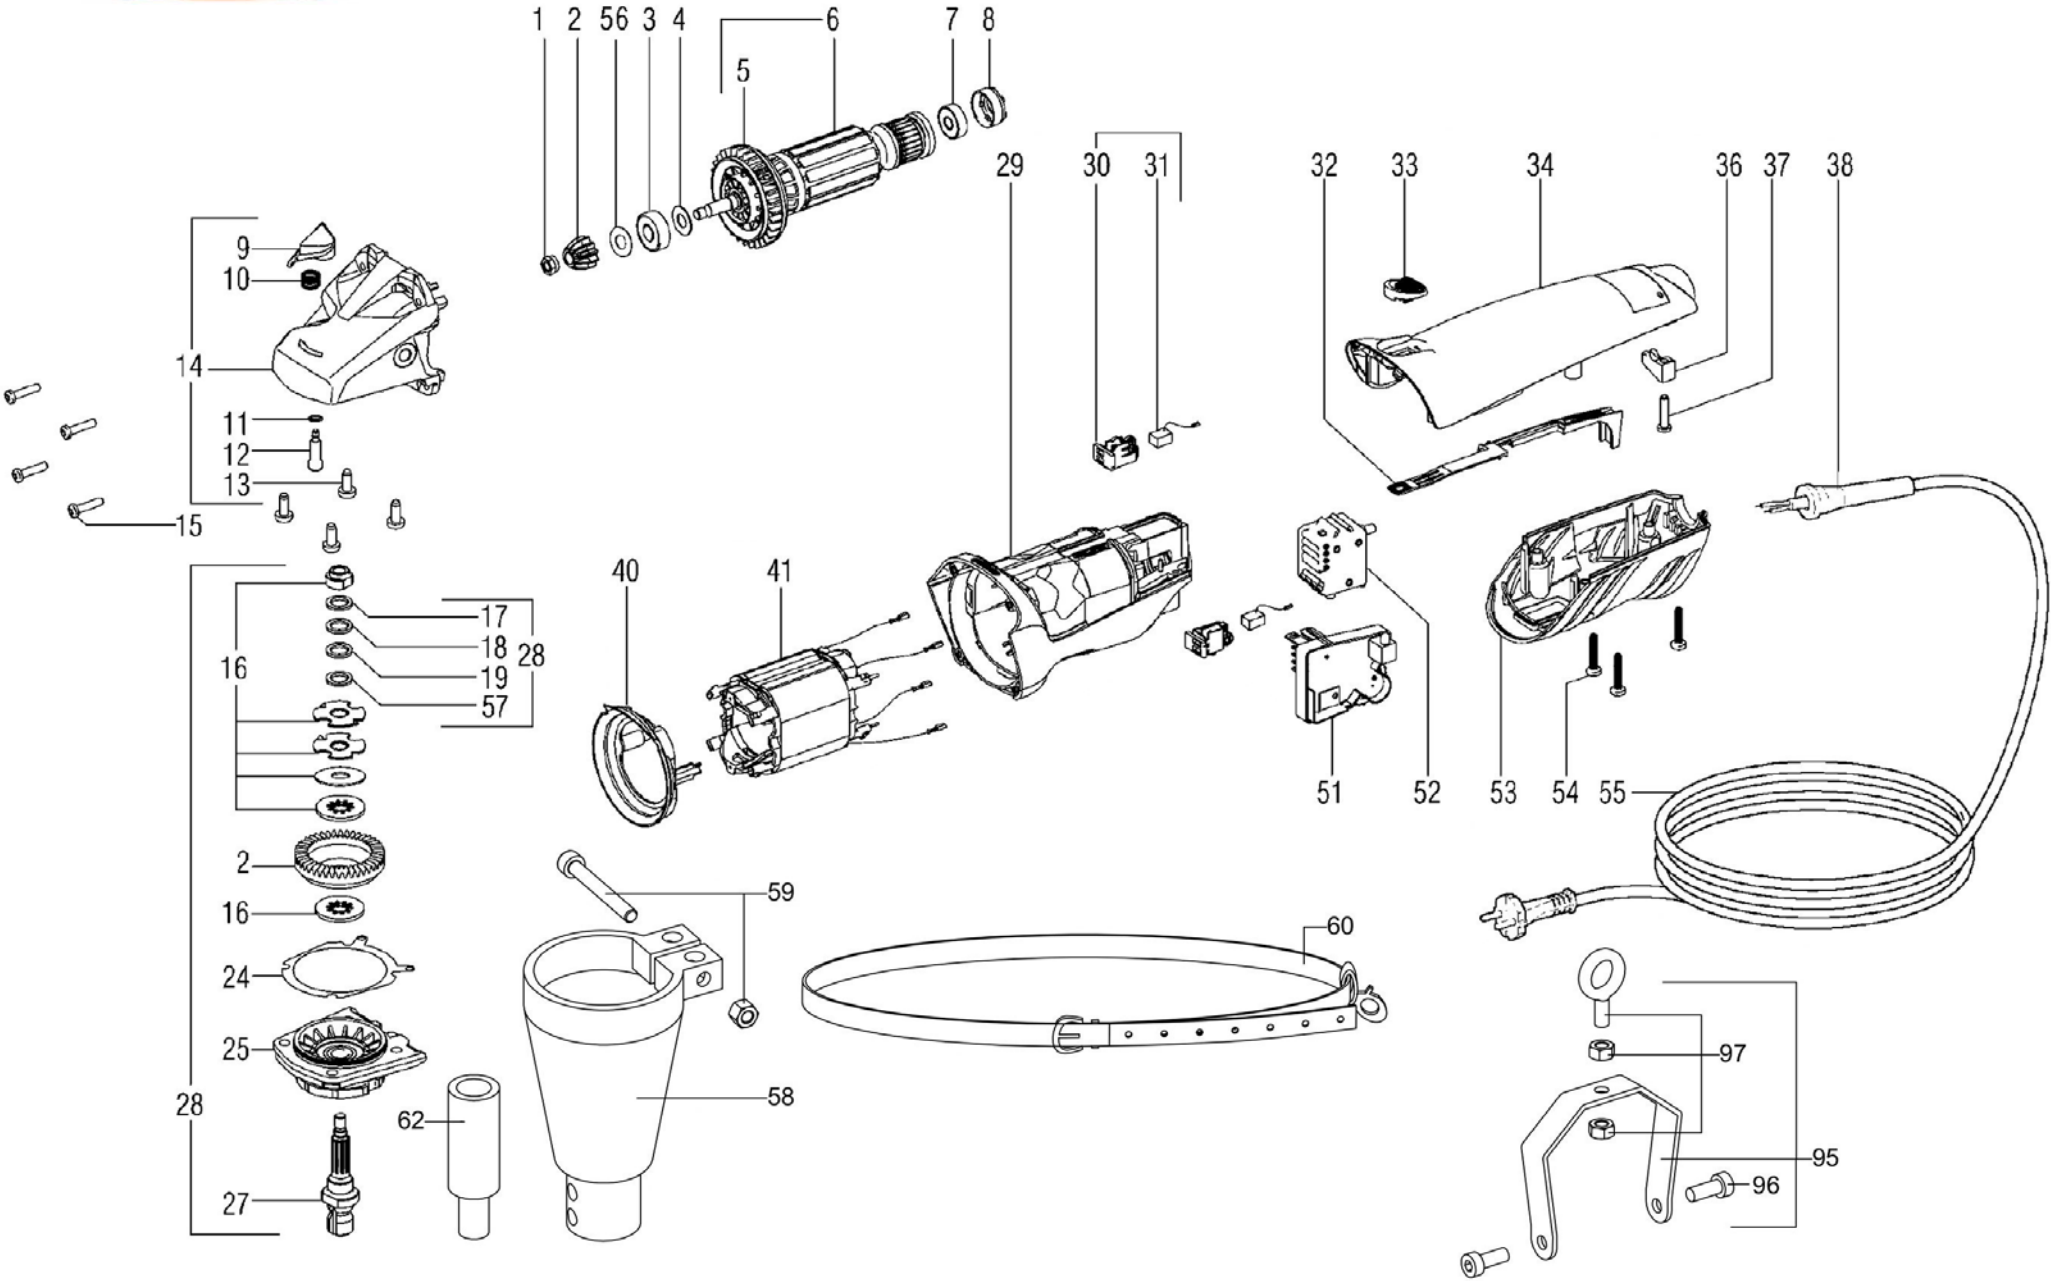

ROKAMAT Motor

Pos-Nr.	Bestell-Nr.	Bezeichnung	EAN-Nr.
1	07601	Sechskantmutter	EAN 4035834 07601 9
2	07602	Tellerrad mit Ritzel	EAN 4035834 07602 6
3	07603	Rillenkugellager 8x22x7	EAN 4035834 07603 3
4	07604	Scheibe 8,05x17x0,4	EAN 4035834 07604 0
5	07605	Lüfter mit Staubschutzkorb	EAN 4035834 07605 7
6	07606	Anker	EAN 4035834 07606 4
7	07607	Rillenkugellager 6x19x6	EAN 4035834 07607 1
8	07608	Gummibuchse	EAN 4035834 07608 8
9	07609	Druckknopf	EAN 4035834 07609 5
10	07610	Druckfeder	EAN 4035834 07610 1
11	07611	O-Ring	EAN 4035834 07611 8
12	07612	Bolzen	EAN 4035834 07612 5
13	07613	Linsenkopfschraube M5x16	EAN 4035834 07613 2
14	07614	Getriebegehäuse	EAN 4035834 07614 9
15	07615	Linsenblechschraube 4x16	EAN 4035834 07615 6
16	07616	Reibscheibensatz	EAN 4035834 07616 3
17	07617	Scheibe 10,2x14,8x0,2	EAN 4035834 07617 0
18	07618	Scheibe 10,2x14,8x0,1	EAN 4035834 07618 7
19	07619	Scheibe 10,2x14,8x0,5	EAN 4035834 07619 4
24	07624	Flachdichtung	EAN 4035834 07624 8
25	07625	Flansch	EAN 4035834 07625 5
27	07627	Schleifspindel	EAN 4035834 07627 9
28	07628	Sicherheitskupplung mit Ritzel	EAN 4035834 07628 6
29	07629	Motorgehäuse	EAN 4035834 07629 3
30	07630	Kohlebürsten mit Halter (paarweise)	EAN 4035834 07630 9
31	07631	Kohlebürsten ohne Halter (paarweise)	EAN 4035834 07631 6
32	07632	Schaltstange	EAN 4035834 07632 3
33	07633	Schaltschieber	EAN 4035834 07633 0
34	07634	Gehäusedeckel	EAN 4035834 07634 7
36	07636	Kabelschelle	EAN 4035834 07636 1
37	07637	Linsenblechschraube 4x16	EAN 4035834 07637 8
38	07638	Kabeltülle	EAN 4035834 07638 5
40	07640	Luftleitscheibe	EAN 4035834 07640 8
41	07641	Feldpaket	EAN 4035834 07641 5
51	07651	Elektronikeinheit	EAN 4035834 07651 4
52	07652	Schalter	EAN 4035834 07652 1
53	07653	Gehäuseschale	EAN 4035834 07653 8
54	07654	Linsenblechschraube 4x25	EAN 4035834 07654 5
55	07655	Kabel	EAN 4035834 07655 2
56	07656	Scheibe 7,05x19,5x0,2	EAN 4035834 07656 9
57	07657	Scheibe 10,2x14,8x1,0	EAN 4035834 07657 6
58	07658	Getriebekappe	EAN 4035834 07658 3
59	07659	Schraubenset für Getriebekappe	EAN 4035834 07659 0
60	07660	Haltegurt	EAN 4035834 07660 6
62	07662	Wellenadapter	EAN 4035834 07662 0
95	07695	Motorbügel	EAN 4035834 07695 8
96	07696	Schraubenset für Motorbügelbefestigung	EAN 4035834 07696 5
97	07697	Ösenschraube mit Muttern	EAN 4035834 07697 2

Austausch-Motor (auf Anfrage)