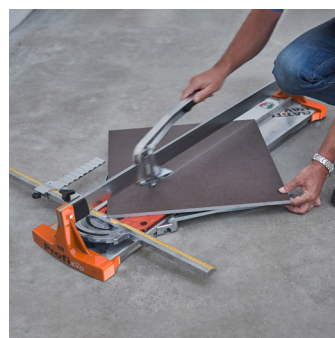

ANVENDELSE

- Til hurtig og præcis skæring af fliser, op til 15 mm tykkelse
- Til den professionelle bruger

INFORMATION

- Der skæres ved at skubbe håndtaget frem
- Vibrations dæmpet skærehåndtag
- Tilpasses automatisk til flisetykkelsen
- Lejer i skærehåndtaget for præcis skæring
- Kraftig glideskinne, der sikrer optimal kraftoverførsel
- Fjeder påvirket skærebord
- Støttearme for stabilt underlag
- Sikrer at emnet ligger fast
- Knækanordning med plastbeskyttelse
- Knækanordning sidder fast med magnet
- Robust opbygning i aluminium
- Med skridsikre gummifødder
- Mulighed for tilkøb af transporttaske

VARE NR.	DB	VARE INFO
163371	2213952	Fliseskærer - Profi Evo 63

Skub
FUNKTION

63 cm
SKÆRE L

5-15 mm
SKÆRE D

2
STØTTEARME

TILBEHØR

TEKNISK DATA	
Skærelængde	63 cm
Diagonal	44 x 44 cm
Skærehøjde	5-15 mm
Støttearme	2
Vægt	9,5 kg