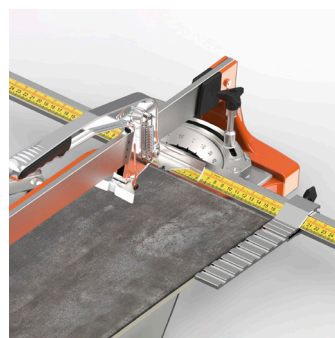

ANVENDELSE

- Til hurtig og præcis skæring af fliser, op til 15 mm tykkelse
- Til den professionelle bruger

INFORMATION

- Der skæres ved at skubbe håndtaget frem
- Vibrations dæmpet skærehåndtag
- Tilpasses automatisk til flisetykkelsen
- Lejer i skærehåndtaget for præcis skæring
- Kraftig glideskinne, der sikrer optimal kraftoverførsel
- Fjeder påvirket skærebord
- Støttearme for stabilt underlag
- Sikrer at emnet ligger fast
- Knækanordning med plastbeskyttelse
- Knækanordning sidder fast med magnet
- Robust opbygning i aluminium
- Med skridsikre gummifødder
- Mulighed for tilkøb af transporttaske

VARE NR.	DB	VARE INFO
163371	2213952	Fliseskærer - Profi Evo 63

Skub
FUNKTION

63 cm
SKÆRE L

5-15 mm
SKÆRE D

2
STØTTEARME

TILBEHØR

TEKNISK DATA	
Skærelængde	63 cm
Diagonal	44 x 44 cm
Skærehøjde	5-15 mm
Støttearme	2
Vægt	9,5 kg