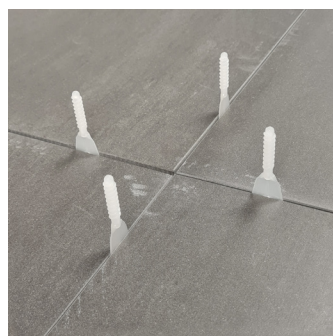

ANVENDELSE

- Lægges over skruen mellem flise og Tilefix Caps

INFORMATION

- Beskytter overfladen på flisen
- Genanvendelig
- Ø 70 mm
- Indeholder: 200 stk.

VARE NR.	DB	VARE INFO
163661	2266796	Beskyttelsesskive

TEKNISK DATA	
Størrelse	Ø 70 mm
Tykkelse	200 my
Pose	200 stk.