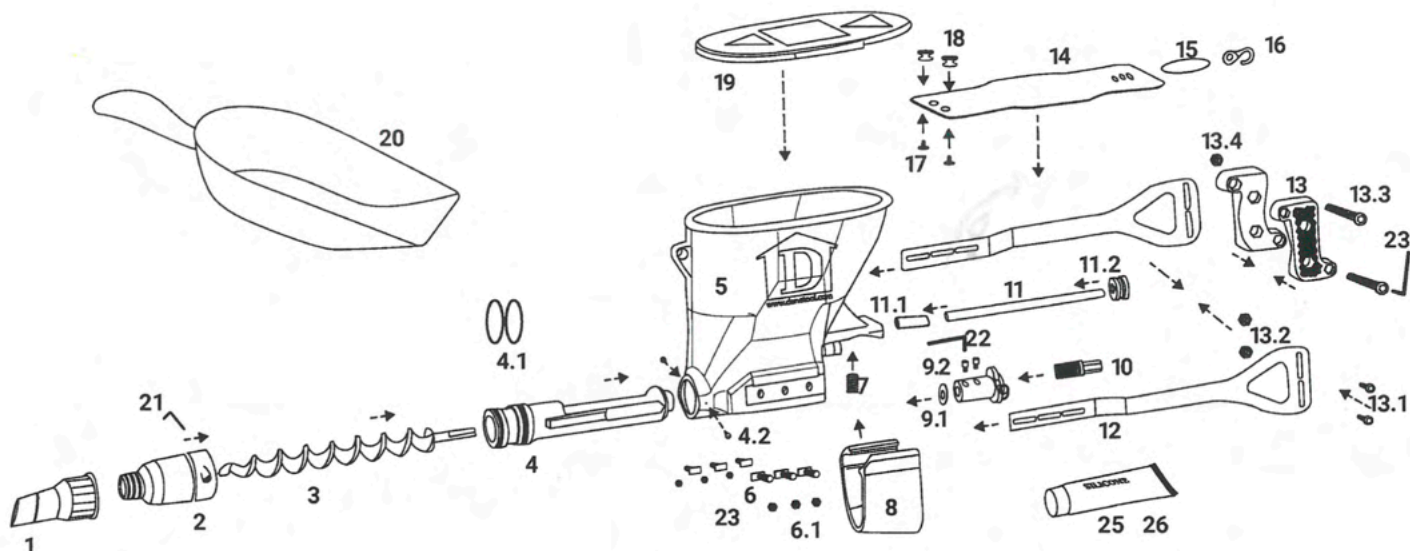

Reservedelstegning

Nr.	Navn	Stk	Varenr.
1.10	Fugestuds Nylon - lige 3 mm	1	220430-3
1.11	Fugestuds Nylon - lige 5 mm	1	220430-5
1.12	Fugestuds Nylon - lige 9 mm	1	220430-9
1.13	Fugestuds Nylon - lige 12 mm	1	220430-12
1.14	Fugestuds Nylon - lige 17 mm	1	220430-17
1.20	Fugestuds Nylon - skrå 3 mm	1	220431-3
1.21	Fugestuds Nylon - skrå 5 mm	1	220431-5
1.22	Fugestuds Nylon - skrå 9 mm	1	220431-9
1.23	Fugestuds Nylon - skrå 12 mm	1	220431-12
1.30	Fugestuds metal - lille	1	220487
1.31	Fugestuds metal - mellem	1	220488
1.32	Fugestuds metal - stor	1	220489
1.33	Fugestuds metal - 45 grader	1	220485
1.34	Fugestuds metal - lang	1	220486
2	Fugestudshoved med gevind	1	220426
3	Rustfri snegl	1	220228
3.1	Hærdet rustfri snegl	1	220229
4	Sneglekammer	1	220428
4.1	O-ringe	2	220462
4.2	Skrue sneglekammer	2	220428-1
5	Beholder	1	220420
6	T bolte	6	220466
6.1	Møtrikker 6 mm	6	220472-6
7	Fjeder	1	220484
8	Koblingsskærm	1	220424
9	Kobling	1	220446
9.1	Skive 24 mm - 8 mm hul	1	220480

Nr.	Navn	Stk	Varenr.
9.2	Unbracobolt 6mm - 10 mm	2	220482-10
10.1	Studs til boremaskine - bits	1	220291
10.2	Studs til boremaskine	1	220290
11	Vibratorstang	1	220454
11.1	Gummi til vibratorstang	2	220456
11.2	Vibratorstangshjul	1	220452
12.1	Monteringsarme (kort)	1	220438-2
12.2	Monteringsarme (lang)	1	220438-1
13	Monteringsbeslag	1	220436
13.1	Unbracobolt med skive 5 mm	4	220476
13.2	Møtrik - 5 mm	4	220472-5
13.3	Unbracobolt 6 x 60 mm	2	220482-60
13.4	Møtrik - 6 mm	2	220472-6
14.1	Afdækningskærm med krog (lang)	1	220448-1
14.2	Afdækningskærm med krog (kort)	1	220448-2
15	Elastik til krog	5	220458
16	Krog til afdækningskærm	1	220460
17	Bolt - 6 mm - 10 mm	2	220478
18	Lukket fingermøtrik 6 mm	2	220474
19	Låg	1	220422-0
20	Mørtelske Rustfri	1	220251
21	Unbraconøgle 3 mm	1	220470-3
22	Unbraconøgle 4 mm	1	220470-4
23	Unbraconøgle 5 mm	1	220470-5
24	Fastnøgle 10 mm	1	220468
25	Silicone fedt 15g	1	220215-15
26	Silicone fedt 100g	1	220215-100