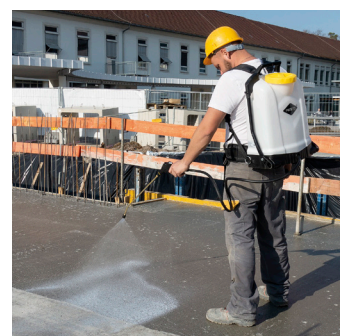

## ANVENDELSE

- Til påsprøjtning af vand, byggekemikalier, rengørings- og desinfektionsmidler samt ukrudtsbekæmpelsesmidler til haven
- Til byggeplads, værksted, hus eller have

## INFORMATION

- Beslag for opbevaring af spraystav
- Spraystav i messing
- Ekstra stor åbning til let påfyldning
- Pumpehåndtaget kan monteres på begge sider
- Ergonomisk udformet rygdel
- Forstærket slange
- Sikkerhedsventil
- Ergonomisk sprayhåndtag med filter
- Indbygget manometer

VARE NR.	DB	VARE INFO
140580	2288763	Rygtryksprøjtning - 3552

- OBS: \*Ved tvivl kan sikkerhedsdatablad (MSDS) på produktet fremsendes, og vi vil anbefale den korrekte sprøjtning

TEKNISK DATA	
Størrelse	12 L
Tryk	6 bar
Applikation	pH 1 - 7
Sprøjtning område	10 m
Dyse	Messing "Hollow-Cone" - 1,1 mm
Spraystav længde	50 cm
Slange	150 cm lang
Vægt	4,8 kg