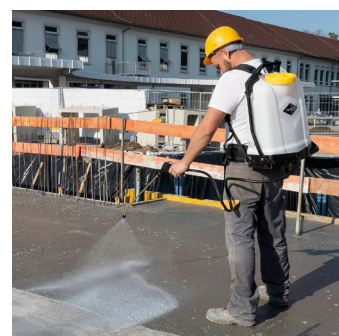

ANVENDELSE

- Til påsprøjtning af påsprøjtning af vand, rengørings-, og desinfektionsmidler samt oliebaseerede væsker*
- Til byggeplads, værksted, hus eller have

INFORMATION

- Beslag for opbevaring af spraystav
- Spraystav i messing
- Ekstra stor åbning til let påfyldning
- Pumpehåndtaget kan monteres på begge sider
- Ergonomisk udformet rygdel
- Forstærket slange
- Sikkerhedsventil
- Ergonomisk sprayhåndtag med filter
- Indbygget manometer

VARE NR.	DB	VARE INFO
140585	2288764	Rygtryksprøjtning - 3558P

- OBS: *Ved tvivl kan sikkerhedsdatablad (MSDS) på produktet fremsendes, og vi vil anbefale den korrekte sprøjtning

TEKNISK DATA	
Størrelse	18 L
Tryk	6 bar
Applikation	pH 1 - 9
Sprøjtning område	10 m
Dyse	Flat jet, brass, 80-04
Spraystav længde	50 cm
Slange	150 cm lang
Vægt	5 kg