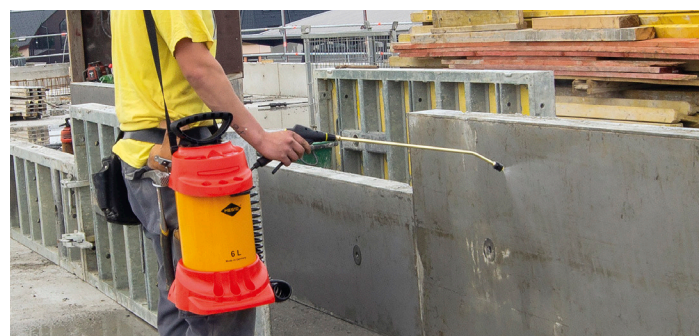

Smudsfilter

Indbygget ventil for trykluflets påfyldning