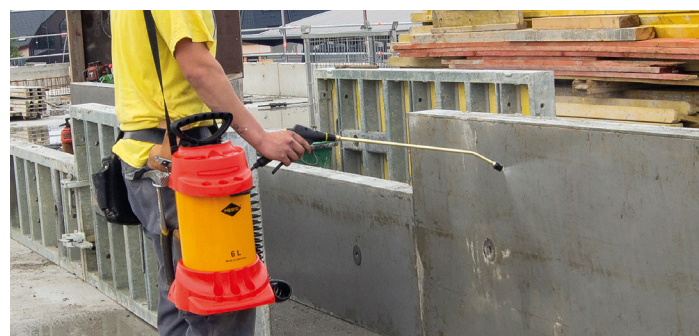

Smudfilter

Ventil for trykluflets påfyldning kan tilkøbes