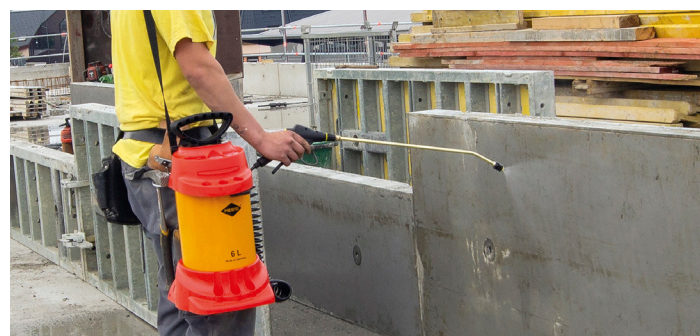

Smudsfilter

Indbygget ventil for tryklufes påfyldning