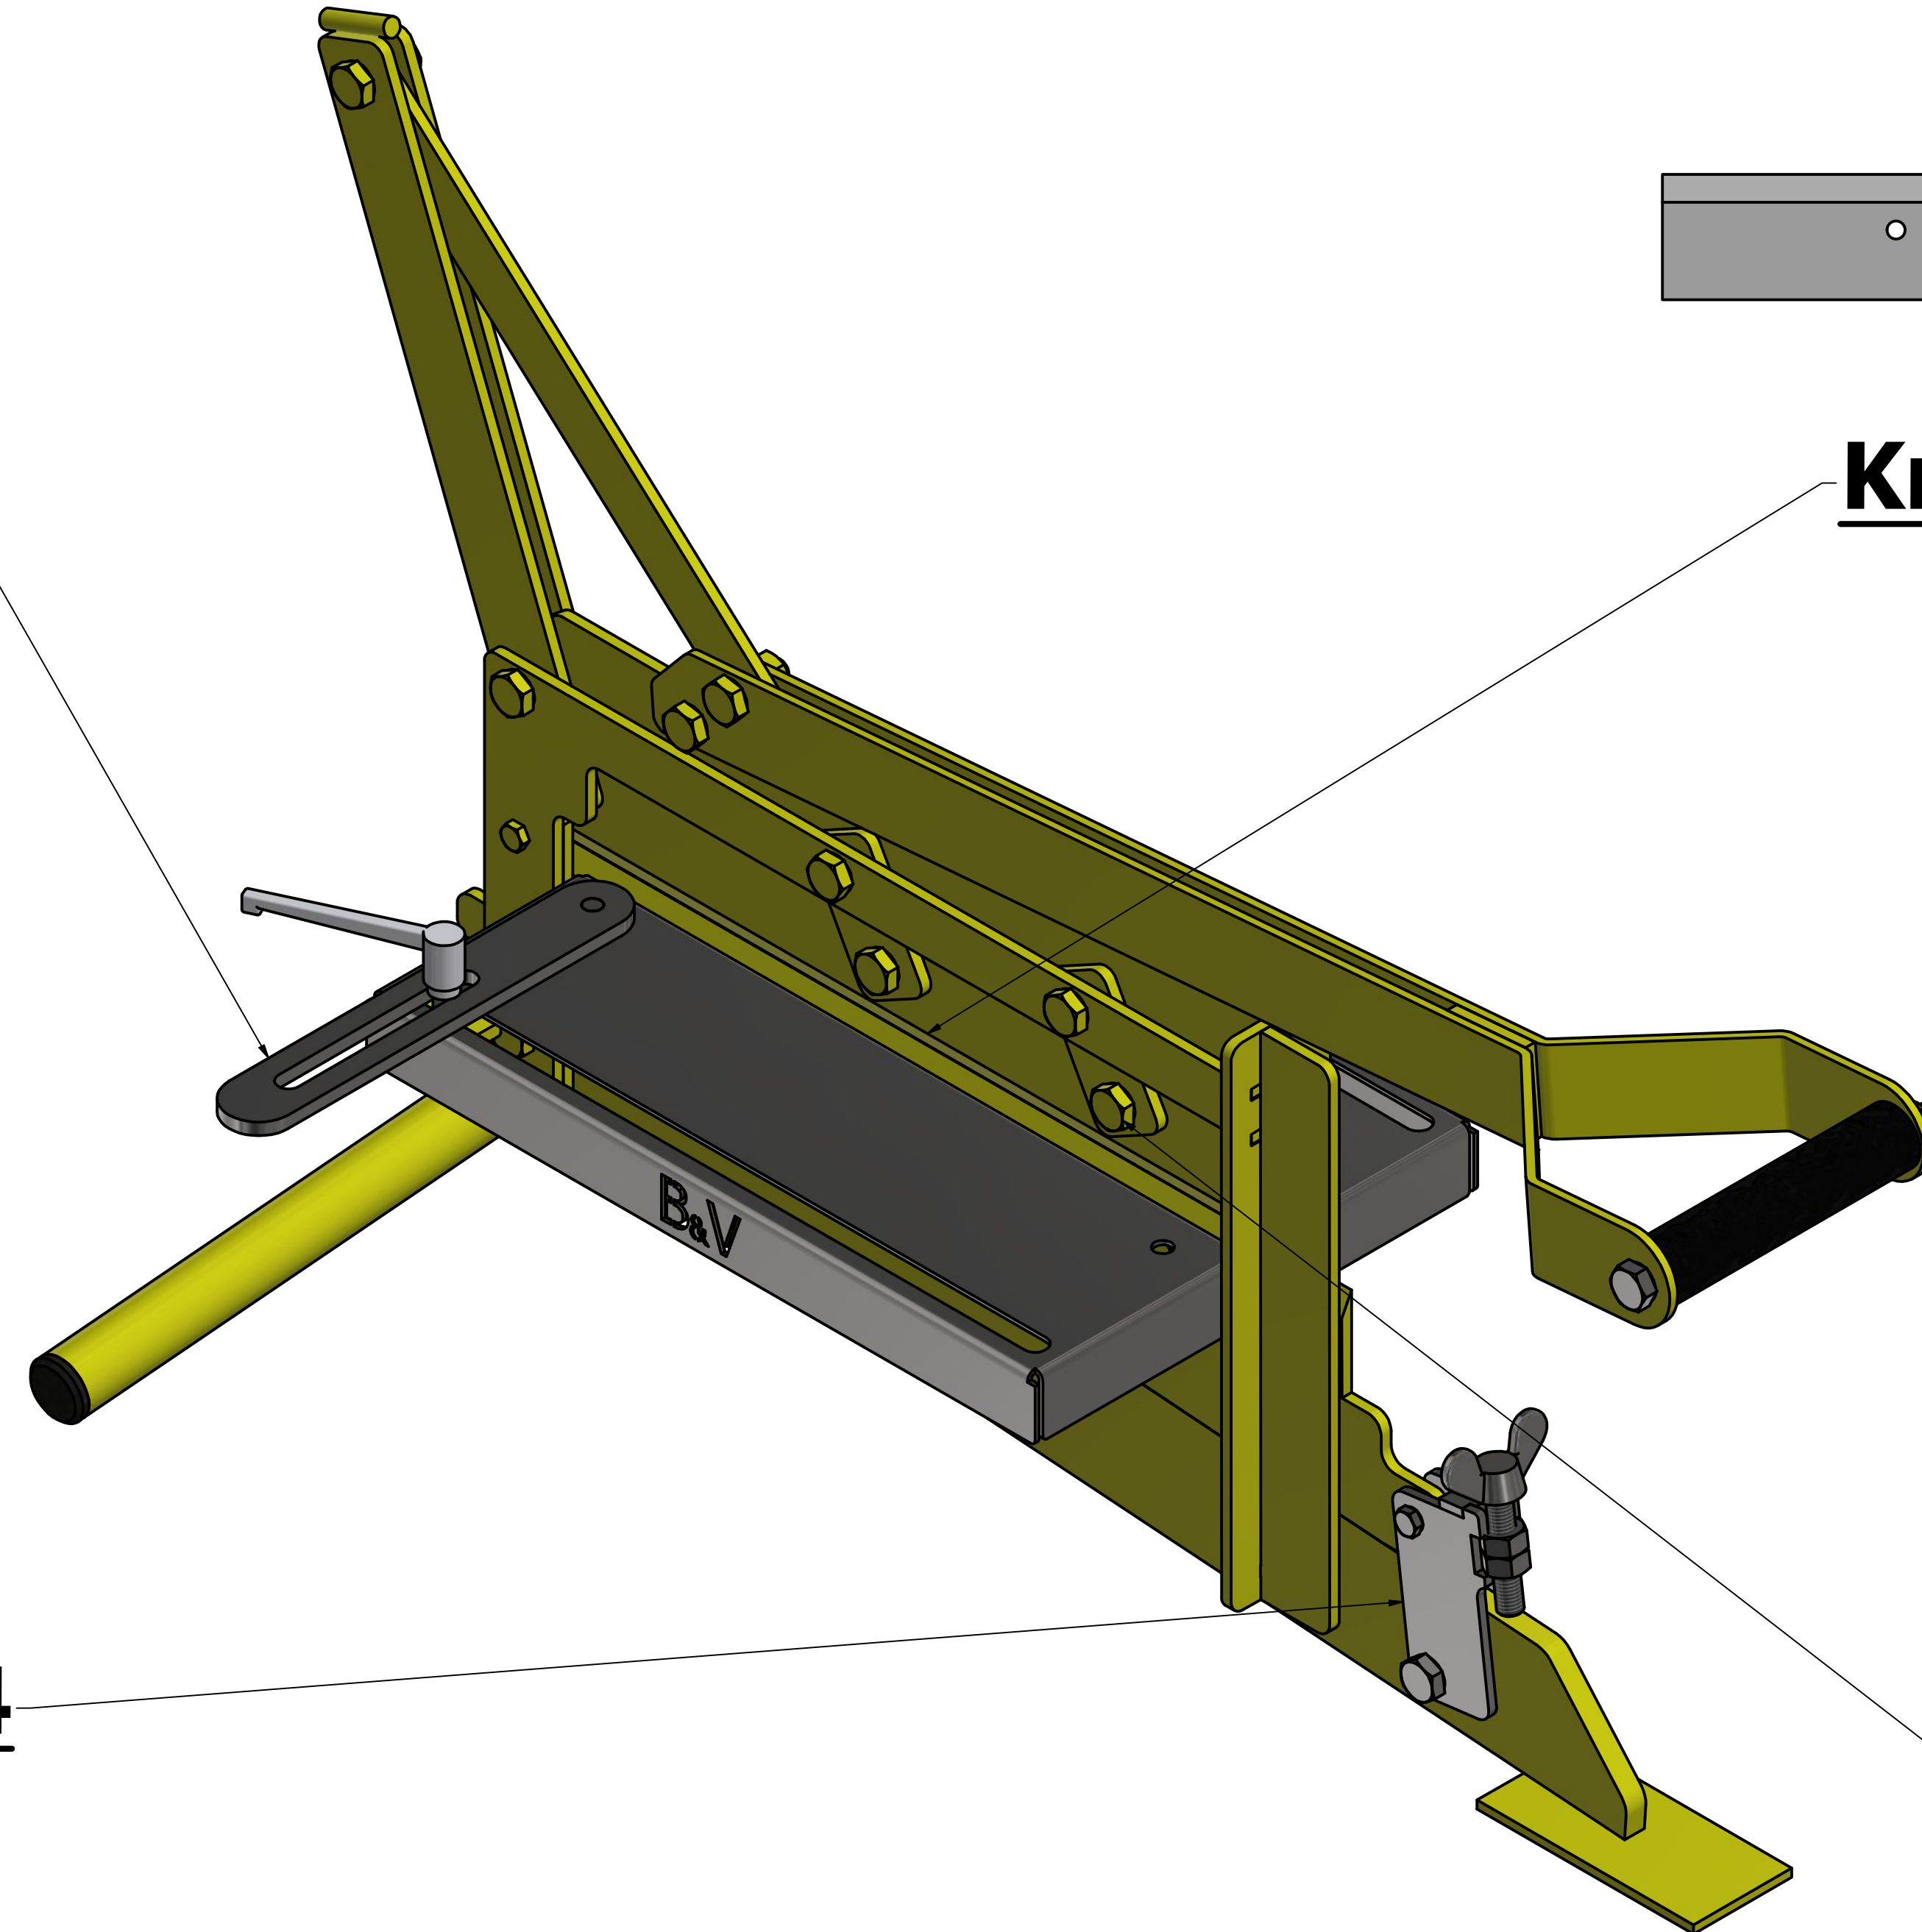

Reservedels liste Etanit, Type 1001

Land sæt, Type 1003

Kniv sæt, Type 1002

Indstilling sæt, Type 1004

Bolt + Nagle sæt, Type 1005

DRAWN	Lars	22-03-2019		
CHECKED				
QA			TITLE HF Smede- og Maskinværksted A/S	
MFG			Væselvej 40	
APPROVED			7800 Skive	
			SIZE D	DWG NO PARTS-List-Etanit-Type 1001-DK
			SCALE 1 / 2	REV SHEET 1 OF 1