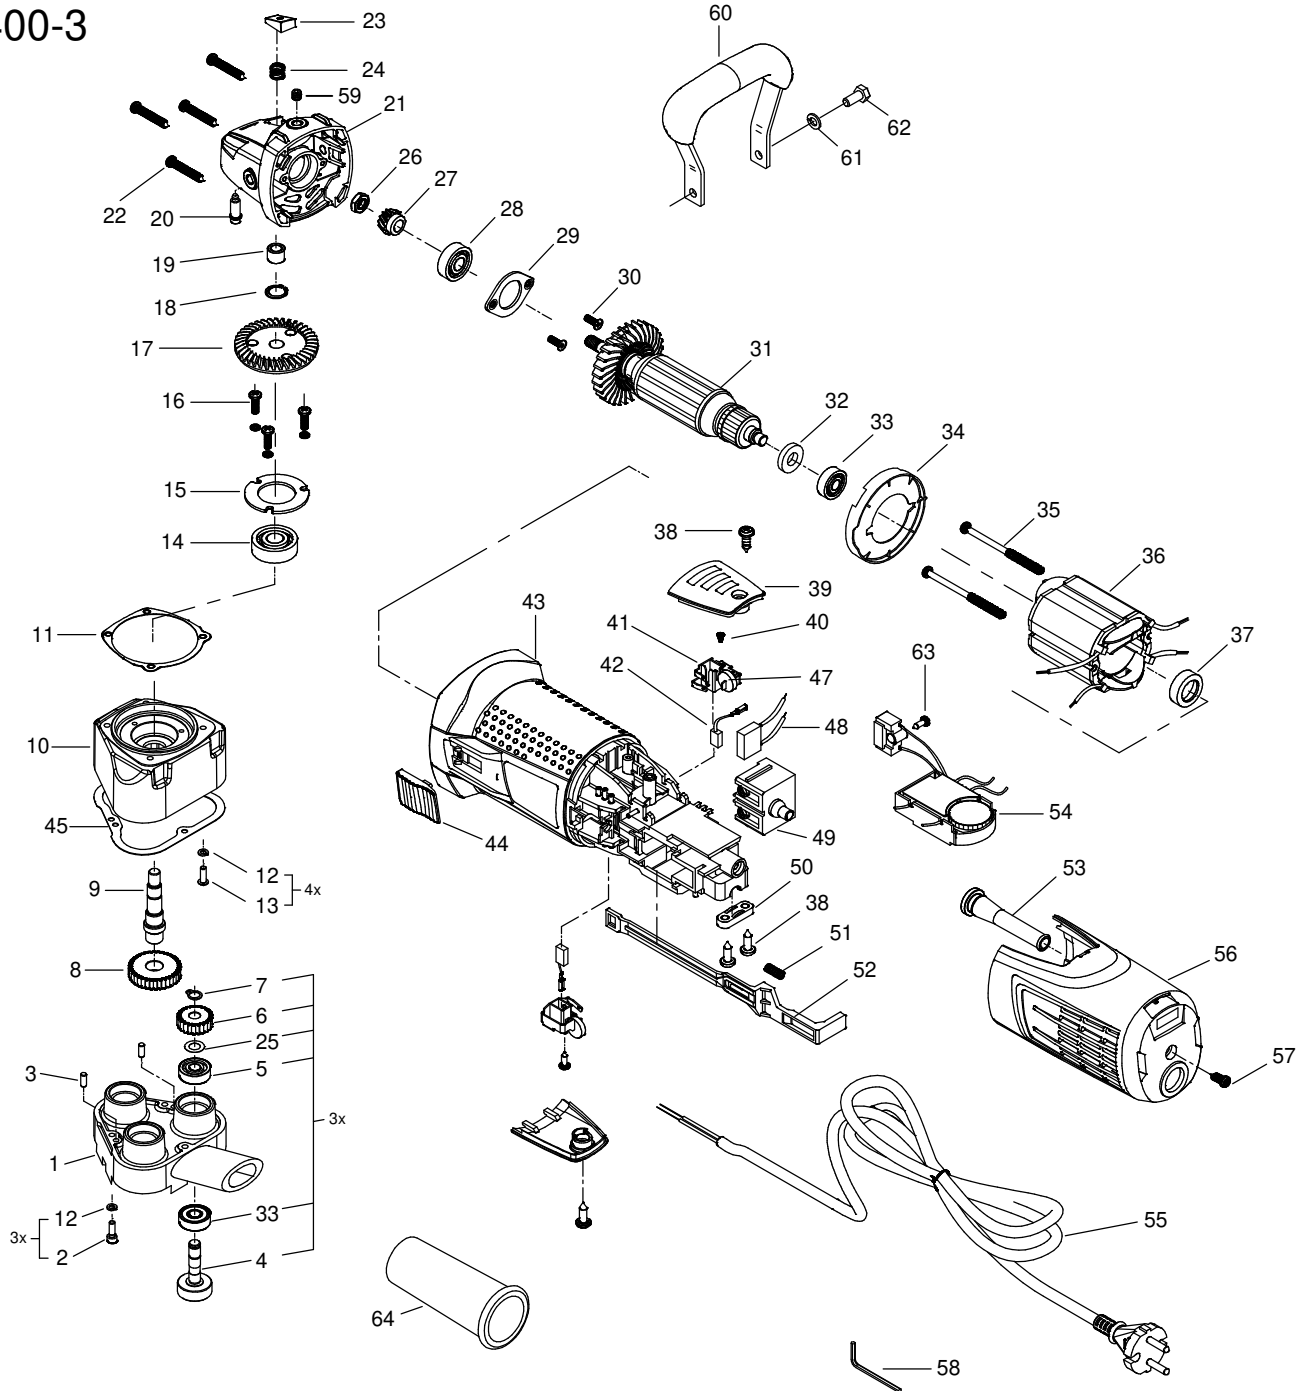

EIBENSTOCK
Elektrowerkzeuge

Ersatzteilliste

EES 1400-3

0620T000

EES 1400-3 - 230V

Version: 01

Dated: 19.12.2022

Pos.	Description	Item No.	pc.
1	Gearbox cover	7620T410	1
2	Screw M4x12	80201494	3
3	Parallel pin 4x10	80201630	2
4	Spindle	7620T420	3
5	Grooved ball bearing 608	80410010	3
6	Spindle wheel	7620T430	3
7	Retaining ring 8x0,8	80201317	3
8	Wheel	7620T480	1
9	Intermediate shaft	7620T490	1
10	Gearbox housing	7620T400	1
11	Gearbox seal	66534011	1
12	Spring lock washer 4	80201301	7
13	Screw M4x12	80201180	4
14	Grooved ball bearing 6201 2RS	80410100	1
15	Bearing cover	66534015	1
16	Screw M4x10	80201201	3
17	Wheel	66534017	1
18	Retaining ring 10x1	80201305	1
19	Needle sleeve HK0810	80420110	1
20	Spindle lock	66534020	1
21	Gearbox housing	66534021	1
22	Screw 3,9x32	66534022	4
23	Locking knob	66534023	1
24	Spring	66534024	1
25	Shim ring 8x14x0,2	40600053	3
26	Nut M8	80201006	1
27	Pinion	66534027	1
28	Grooved ball bearing 6000 2RSL C3	80410029	1
29	Bearing cover	66534029	1
30	Screw M5x10	80201094	2
31	Rotor, compl. 230V	66534031	1
32	Magnet	66534032	1
33	Grooved ball bearing 608 2RSL C3	80410026	4
34	Air guiding washer	66534034	1
35	Screw 3,9x74	66811029	2
36	Stator, compl. 230V	66534036	1
37	Bearing cap	66534037	1
38	Screw 3,9x13	80201261	4
39	Brush holder cover	66534039	2
40	Screw 2,9x6,5	80201142	2

Pos.	Description	Item No.	pc.
41	Brush holder, compl.	66534041	2
42	Carbon brush 6x11x14	66534042	2
43	Motor housing	66534043	1
44	Switch knob	66534044	1
45	Gearbox seal	82000443	1
47	Spring	66534047	2
48	Capacitor	66534048	1
49	Switch	80600502	1
50	Wire locking flange	66534050	1
51	Spring	66534051	1
52	Slider	66534052	1
53	Cable grommet	66534053	1
54	Electronic 230V	6662H054	1
55	Connecting cable 2x1mm ² 5m	80600245	1
56	Cover	6662H056	1
57	Screw 3,9x16	80201115	1
58	Spanner SW 3	80430053	1
59	Threaded pin M8x8	80201427	1
60	Handle	755A1590	1
61	Spring lock washer 8	80201309	2
62	Screw M8x16	655A1035	2
63	Screw 2,9x9,5	80201251	1
64	Rubber sleeve	83000299	1