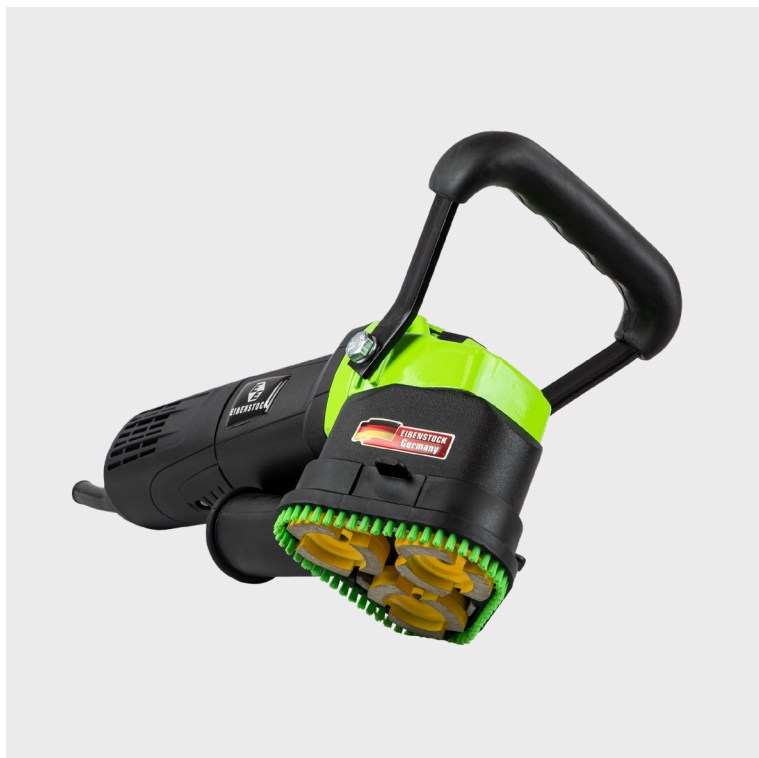

HJØRNEBETONSLIBER

EIBENSTOCK

EES 1400-3

EIBENSTOCK
Power Tools

VARE NR.	DB	VARE INFO
108596	2348311	Hjørnebetonsliber - EES 1400-3

ANVENDELSE

- Bruges til slibeopgaver i hjørner og små områder

INFORMATION

- Velegnet til trappe- og fliserenovering
- Sliber helt ind til kant/væg, ved børstekransen fjernet
- Børstekrans beskytter mod støv og flyvende sten
- Let og kompakt - også ideel til arbejde over hovedet
- Mulighed for tilkobling af støvsuger - Ø 35 mm indv.
- Leveres **inkl.** slibesæt til beton og monteringsværktøj

1400
WATT

13.000
OMDR./MIN

3x Ø 44
SKIVE STR.

3,3 kg
VÆGT

TEKNISK DATA	
Effekt	1.400 W
Volt	230 V
Hastighed	4.000 - 13.000 omdr./min
Skive størrelse	3 x Ø 44 mm
Støvsugerudtag	Ø 35 mm
Vægt	3,3 kg

MEDFØLGENDE TILBEHØR

- Slibesæt til beton
- Monteringsværktøj

Slibeskiver

Børstekrans

HJØRNEBETONSLIBER - EES 1400-3

EIBENSTOCK - DIAMANTSLIBESÆT BETON

- Til slibning af beton
- 3 x Ø 44 mm

VARE NR.	DB	VARE INFO
160580	2312886	Diamantslibesæt - Beton 3 x Ø 44 mm