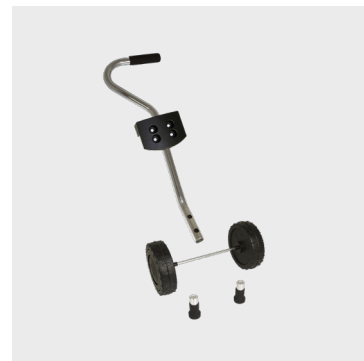

TRYKSPRØJTE - CLEANER EPOM - 3270PE

TRANSPORTVOGN

- Til plastik tryksprøjter
- Type 327

VARE NR.	DB	VARE INFO
140600	2305870	Transportvogn - Type 327