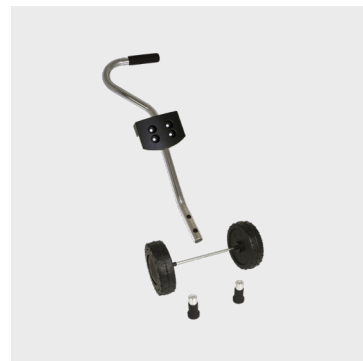

TRYKSPRØJTE - CLEANER EPOM - 3275PP

TRANSPORTVOGN

- Til plastik tryksprøjter
- Type 327

VARE NR.	DB	VARE INFO
140600	2305870	Transportvogn - Type 327