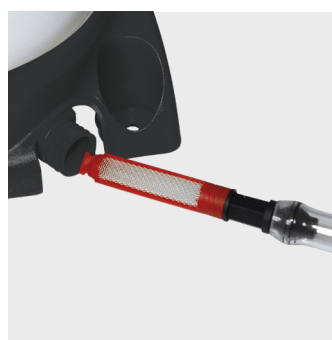

ANVENDELSE

- Vandtilførsel ved arbejde med vådboring og skæring
- Til mobil forsyning af vand i anlægs og byggebranchen

INFORMATION

- Robust tank i plast
- 400 cm gennemsigtig slange med integreret filter og Gardena kobling "Aqua-stop"
- Stempel trykindikator med indbygget sikkerhedsventil
- Med smudsfilter, tragtdæksel, studholder og sokkel

VARE NR.	DB	VARE INFO
140569	2305867	Vandtryksbeholder - Profi 3270W

10
LITER

3
BAR

400 cm
SLANGE

3 kg
VÆGT

Smudsfilter

Tragtdæksel

Studholder

Sokkel

TEKNISK DATA

Størrelse	10 L
Tryk	3 bar
Slange	400 cm lang
Vægt	3 kg

VANDTRYKSBEHOLDER - PROFI 3270W

TRANSPORTVOGN

- Til plastik tryksprøjter
- Type 327

VARE NR.	DB	VARE INFO
140600	2305870	Transportvogn - Type 327

TRYKLUFTSHÅNDTAG

- Gør det muligt at optanke tryk ved hjælp af kompressor
- Til anvendelse med snapkobling
- Type 327

VARE NR.	DB	VARE INFO
140620	2305922	Trykluftshåndtag - Type 327