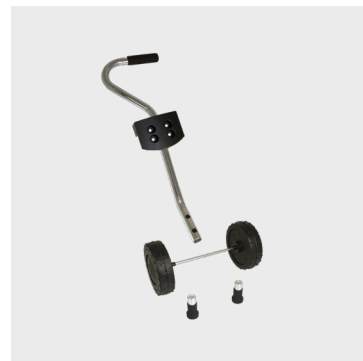

ANVENDELSE

- Vandtilførsel ved arbejde med vådboring og skæring
- Til mobil forsyning af vand i anlægs og byggebranchen

INFORMATION

- Robust tank i plast
- 400 cm gennemsigtig slange med integreret filter og Gardena kobling "Aqua-stop"
- Stempel trykindikator med indbygget sikkerhedsventil
- Med smudsfilter, tragtdæksel, studholder og sokkel

VARE NR.	DB	VARE INFO
140569	2305867	Vandtryksbeholder - Profi 3270W

10
LITER

3
BAR

400 cm
SLANGE

3 kg
VÆGT

Smudsfilter

Tragtdæksel

Studholder

Sokkel

TEKNISK DATA

Størrelse	10 L
Tryk	3 bar
Slange	400 cm lang
Vægt	3 kg

VANDTRYKSBEHOLDER - PROFI 3270W

TRANSPORTVOGN

- Til plastik tryksprøjter
- Type 327

VARE NR.	DB	VARE INFO
140600	2305870	Transportvogn - Type 327

TRYKLUFTSHÅNDTAG

- Gør det muligt at optanke tryk ved hjælp af kompressor
- Til anvendelse med snapkobling
- Type 327

VARE NR.	DB	VARE INFO
140620	2305922	Trykluftshåndtag - Type 327