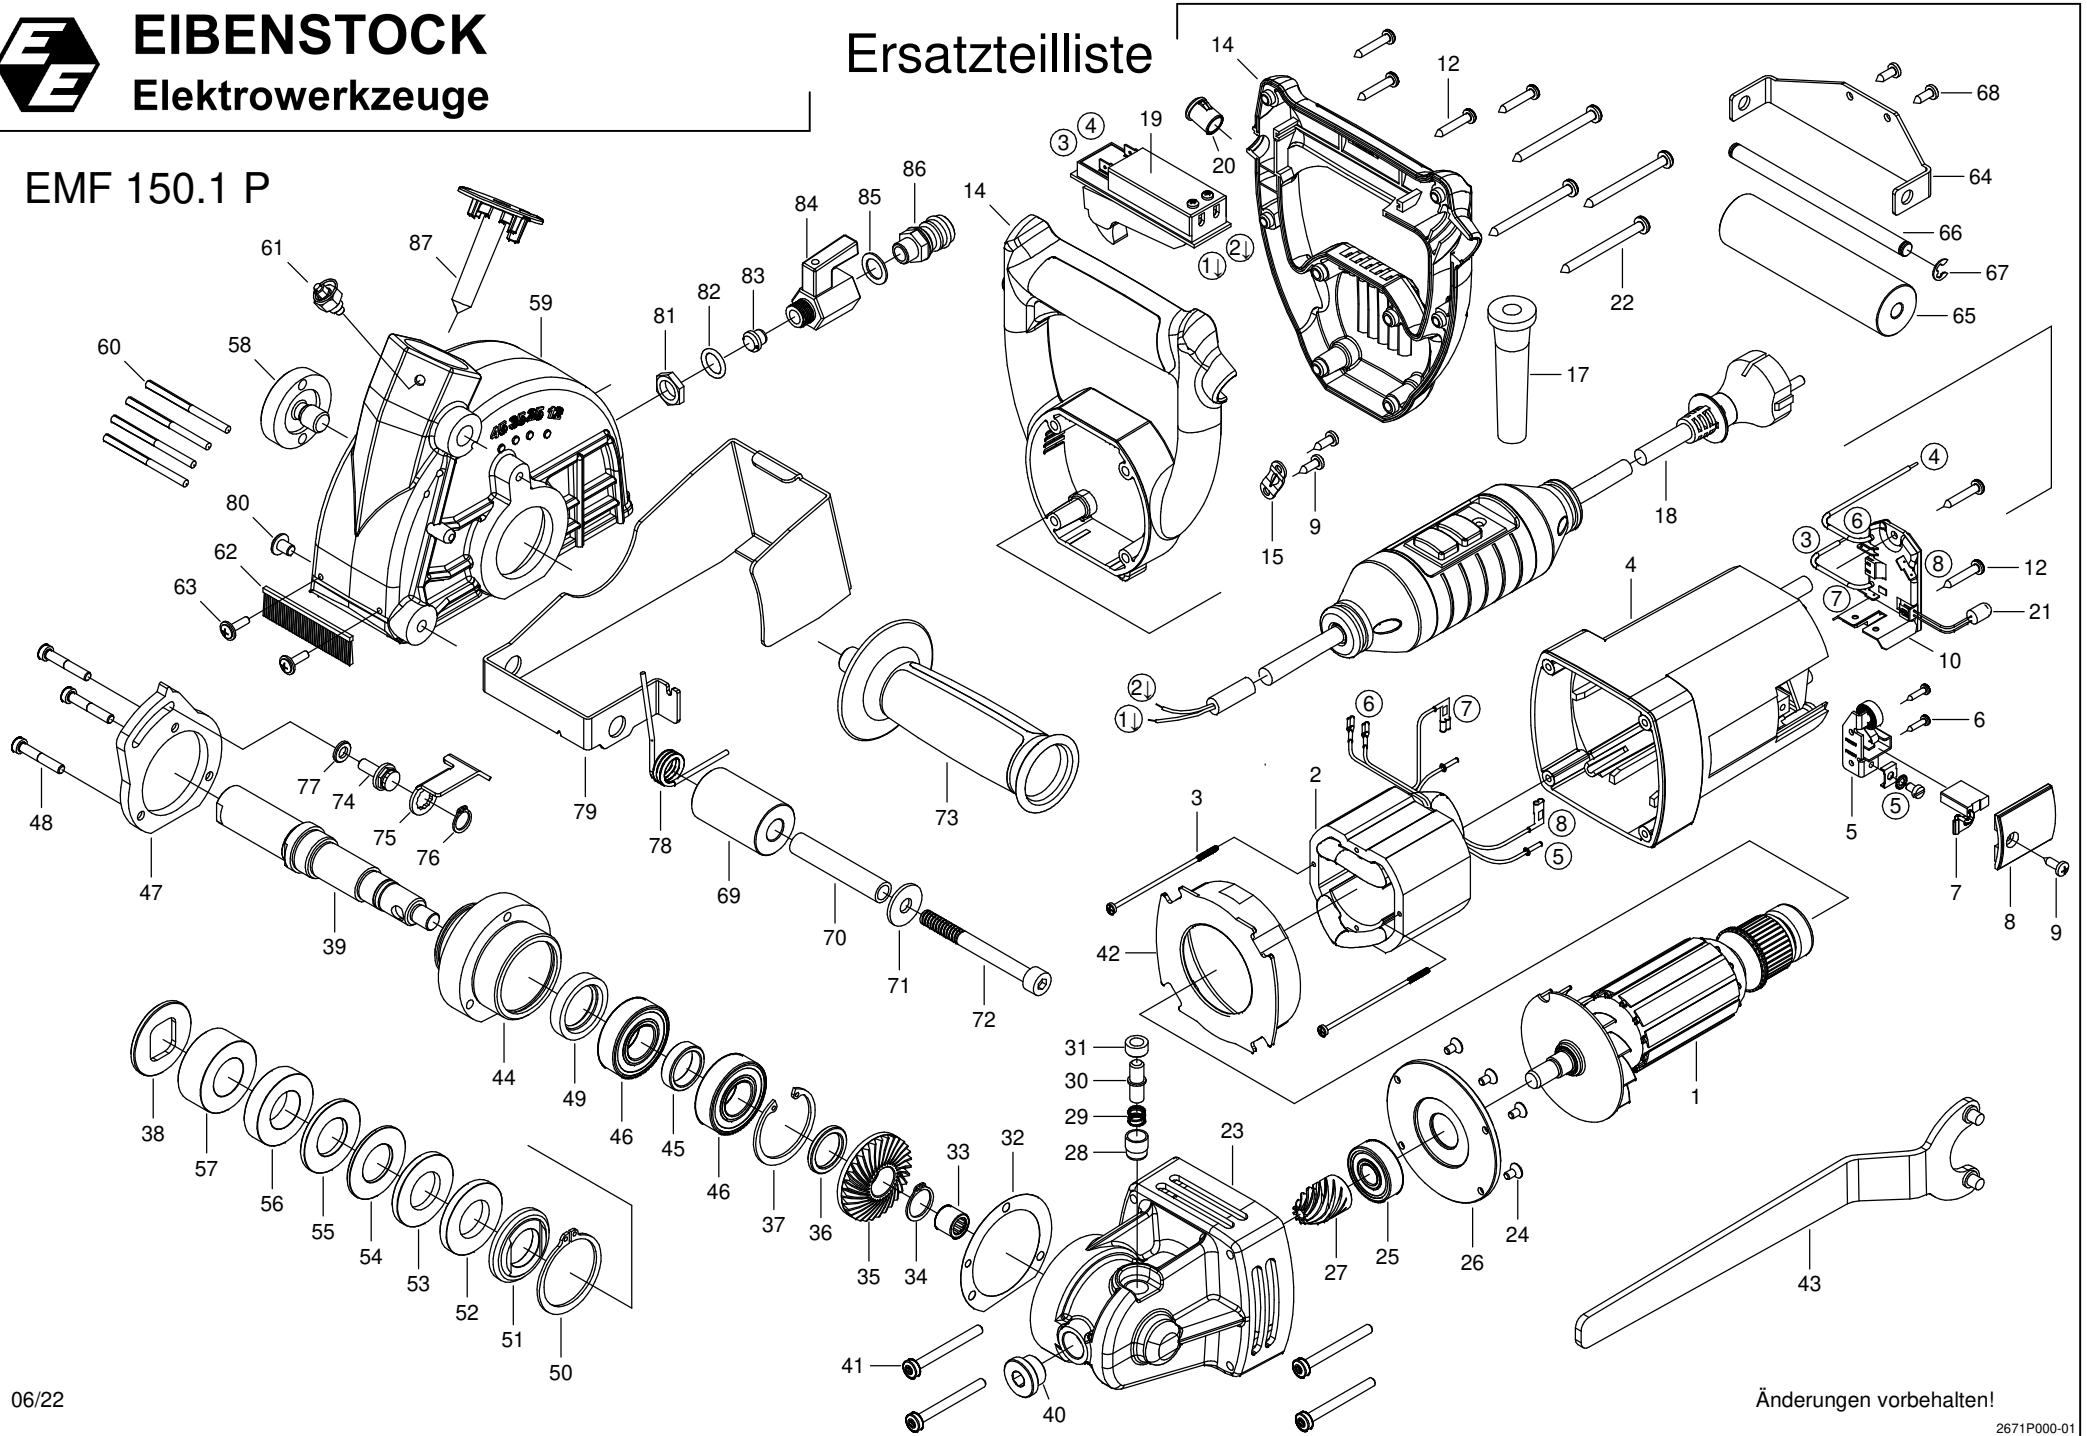

Ersatzteilliste

EMF 150.1 P

0671P000

EMF 150.1 P - 230V

Version:

01

Dated: 19.12.2022

Pos.	Description	Item No.	pc.
1	Rotor, compl. 230V	76711100	1
2	Stator, compl. 230V	76711150	1
3	Screw 3x78	80201234	2
4	Motor housing	80900069	1
5	Brush holder, compl.	80201199	2
6	Screw 2,9x13	80201252	4
7	Carbon brush 6,3x16x20	80700044	2
8	Brush cover	80900073	2
9	Screw 4,2x13	80201270	4
10	Printed circuit board 230V	80601155	1
12	Screw 4,2x25	80201273	6
14	Handle segment	80900268	1
15	Wire locking flange	85000020	1
17	Cable grommet	83000004	1
18	Connecting cable PRCD 2x1,5mm ² 5m	7660A262	1
19	Switch	80600506	1
20	LED holder	80601153	1
21	LED	80601154	1
22	Screw 4,8x60	80201285	4
23	Gearbox housing	76711400	1
24	Screw M4x10	80200632	4
25	Grooved ball bearing 6201 LUZ	80410101	1
26	Armature plate	76711110	1
27	Bevel pinion	85000313	1
28	Bush 1	75412554	1
29	Compression spring	80200802	1
30	Bolt	75412425	1
31	Bush 2	75412555	1
32	Adjusting foil	82000516	1
33	Needle sleeve DL1012	80420116	1
34	Retaining ring 17x1	80201323	1
35	Bevel gear	85000314	1
36	Spacer 2	76711425	1
37	Retaining ring 42x1,75	80201335	1
38	Pressure washer	76721422	1
39	Work spindle	7671P420	1
40	Cap screw 3/8"	85000224	1
41	Screw 5x50	80201436	4
42	Air guiding ring	80900284	1
43	Face spanner	80430042	1